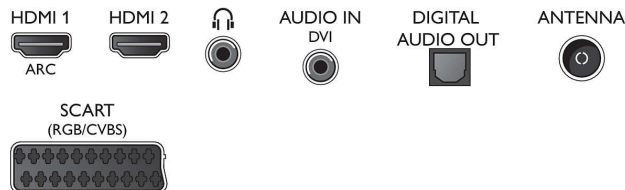

Snaga

- Mrežno napajanje: 220 - 240 V, 50/60 Hz
- Temperatura okoline: 5 °C do 35 °C
- Potrošnja energije u stanju pripravnosti: <0,3 W
- Energetska klasa: A+
- EU energetska oznaka, snaga: 66 W
- Značajke za uštedu energije: Programiranje automatskog isključivanja, Eco način rada, Slika bez zvuka (za radio)
- Potrošnja energije isključenog uređaja: <0,3 W
- Godišnja potrošnja energije: 96 kWh

Dodatna oprema

- Dodatna oprema u kompletu: Daljinski upravljač, Stalak za stol, Kabel za napajanje, Kratke upute za korisnike, Brošura s pravnim i sigurnosnim informacijama, Jamstveni list

Dimenzije

- Širina uređaja: 1124 mm
- Visina uređaja: 658 mm
- Dubina uređaja: 88 mm
- Masa proizvoda: 12,4 kg
- Širina uređaja (s postoljem): 1124 mm
- Visina uređaja (s postoljem): 706 mm
- Dubina uređaja (s postoljem): 253 mm
- Masa uređaja (+ postolje): 14,8 kg
- Širina kutije: 1200 mm
- Visina kutije: 733 mm
- Dubina kutije: 133 mm
- Masa zajedno s ambalažom: 17,3 kg
- Kompatibilan s nosačem za montažu na zid: 400 x 200 mm

Connections

Side

Rear

Datum izdavanja
2023-10-21

Verzija: 3.0.1

EAN: 87 12581 72383 5

© 2023 Koninklijke Philips N.V.
Sva prava pridržana.

Specifikacije su podložne promjeni bez prethodne obavijesti. Trgovačke marke su u vlasništvu tvrtke Koninklijke Philips N.V. ili njihovih odgovarajućih vlasnika.

www.philips.com

* Televizor podržava DVB prijem za besplatne kanale. Određeni DVB davatelji sadržaja možda nisu podržani. U odjeljku s najčešćim pitanjima na Philips web-mjestu za podršku možete pronaći ažurirani popis. Neki davatelji sadržaja zahtijevaju uvjetni pristup (Conditional Access) i pretplatu. Dodatne informacije zatražite od svog davatelja sadržaja.

* Potrošnja energije izražena u kWh godišnje, na temelju potrošnje energije televizora koji radi 4 sata dnevno 365 dana. Stvarna potrošnja energije ovisi o načinu korištenja televizora.

* (Philips) kompatibilnost samo s određenim reproduktorima tvrtke Philips.

* Elektronički vodič kroz programe i stvarna vidljivost (do 8 dana) ovisi o državi i operateru.

* Nadogradnja softvera potrebna je za Pause TV i USB snimanje. Kako biste pronašli više pojedinosti o ažuriranju softvera, posjetite www.philips.com/TV i odaberite podršku.