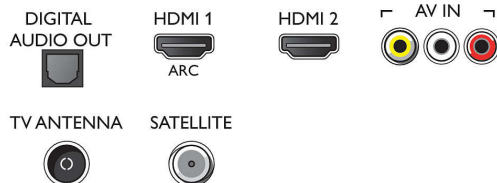

LED TV

A LED háttérvilágítással élvezheti az alacsony fogyasztást, és a nagy fényerejű, hihetetlen kontrasztú és élénk színű képi részleteket.

2 HDMI bemenet Easylink funkcióval

Szüntesse meg a kábelrengetéget: a kép- és hangjeleket továbbítsa egyetlen HDMI kábelen a készülékekről a TV-re. A HDMI tömörítetlen jeleket viszi át, így a legjobb minőséget biztosítja a forrástól a képernyőig. A Philips Easylink használata esetén a TV, a DVD, a Blu-ray, a beltéri vevőegység vagy a házi hálózati rendszer legtöbb funkcióját egyetlen távvezérlővel működtetheti.

Connections

Side

Rear

Kiadás dátuma
2023-10-21

Verzió: 9.0.1

EAN: 87 18863 01224 6

© 2023 Koninklijke Philips N.V.
Minden jog fenntartva.

A műszaki adatok előzetes figyelmeztetés nélkül változhatnak. Minden védjegy a Koninklijke Philips N.V. céget, vagy az illető jogtulajdonost illeti