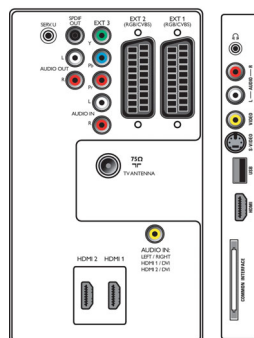

Conectividade

- Scart Ext 1: Áudio E/D, Entrada/saída CVBS, RGB
- Scart Ext 2: Áudio E/D, Entrada/saída CVBS, RGB
- Ext 3: YPbPr, Entrada áudio L/R
- Ext 4: HDMI v1.3
- Ext 5: HDMI v1.3
- EasyLink (HDMI-CEC): Reprodução com um só toque, Standby do sistema
- Ligações frontais/laterais: HDMI v1.3, Entrada S-video, Entrada CVBS, Entrada áudio L/R, Saída auscultador, USB
- Outras ligações: Saída analógica áudio esquerda/direita, Entrada Áudio de PC, Saída S/PDIF (coaxial), Interface comum

Alimentação

- Temperatura ambiente: De 5 °C a 35 °C
- Alimentação eléctrica: 220 - 240 V, 50 / 60 Hz
- Consumo de energia: 210 W
- Consumo de energia em modo de espera: 0,15 W

Dimensões

- Dimensões do conjunto (L x A x P): 1046 x 644 x 111 mm
- Dimensões da unidade com suporte (L x A x P): 1046 x 716 x 262 mm
- Peso incl. embalagem: 42 kg
- Peso do produto: 22,5 kg
- Peso do produto (+suporte): 27 kg
- Dimensões da caixa (L x A x P): 1151 x 793 x 333 mm
- Cor da caixa: Frente deco preta e tampa branca
- Compatível com suporte de parede VESA: 400 x 400 mm

Acessórios

- Acessórios incluídos: Cabo de alimentação, Manual de início rápido, Manual do utilizador, Certificado de garantia, Telecomando, Pilhas para telecomando

Stereo system					Transmission system					
2CS DK	NICAM DK	2CS BG	NICAM I	NICAM LL	PAL BG	PAL D/K	PAL I	SECAM BG	SECAM DK	SECAM LL
•	•	•	•	•	•	•	•	•	•	•