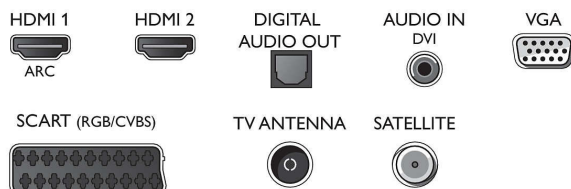

Sunet

- Putere de ieșire (RMS): 6 W
- Configurația difuzoarelor: 2 difuzoare gamă completă de 3 W
- Îmbunătățirea sunetului: Incredible Surround, Sunet clar, Egalizator automat pentru volum,

Control bass, Smart Sound

Două intrări HDMI cu Easylink

Evitați păienjenșul de cabluri cu un singur cablu care oferă semnal video și audio de pe dispozitivele dvs. pe televizor. HDMI utilizează semnale necomprimare, asigurând cea mai înaltă calitate de la sursă la ecran. Împreună cu Philips Easylink, nu aveți nevoie decât de o telecomandă pentru a efectua majoritatea comenzilor pe televizor, DVD, Blu-Ray, set top box sau sistemul home theatre.

Connections

Side

Rear

Data apariției 2023-10-18

Versiune: 5.1.1

EAN: 87 18863 01475 2

© 2023 Koninklijke Philips N.V.
Toate drepturile rezervate.

Specificațiile pot fi modificate fără preaviz. Mărcile comerciale sunt proprietatea Koninklijke Philips N.V. sau a deținătorilor lor legali.