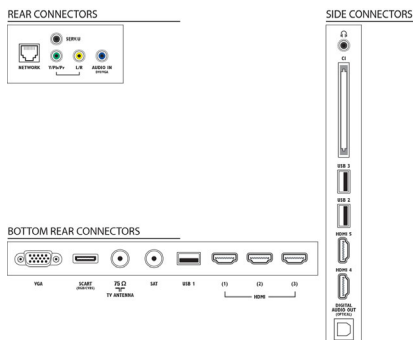

Tuner/Prijem/Vysielanie

- Digitálna TV: DVB-C MPEG2*, DVB-C MPEG4*, DVB-S2 MPEG4 HD, DVB-T MPEG2*, DVB-T MPEG4*, Podpora DVB-S HD+ (Astra)
- Prehrávanie videa: NTSC, PAL, SECAM

Príkon

- Napájanie zo siete: AC 220 – 240 V, 50/60 Hz
- Okolité teplota: 5 °C až 35 °C

- Trieda energetického štítku: A+
- Energetický štítok Európskej únie: 60 W
- Ročná spotreba energie: 83 kWh
- Spotr. energie v pohotovostnom stave: < 0,15 W
- Funkcie úspory energie: Časovač automatického vypnutia, Režim Eko, Svetelný senzor, Vypnutie obrazu (pre rádio)
- Spotreba energie v režime vypnutia: < 0,01 W

Rozmery

- Rozmery krabice (Š x V x H): 1150 x 780 x 130 mm
- Rozmery súpravy (Š x V x H): 1067,5 x 646,6 x 29,6 mm
- Rozmery zariadenia so stojanom (Š x V x H): 1067,5 x 693 x 243,5 mm
- Hmotnosť výrobku: 15 kg
- Hmotnosť produktu (+ stojan): 18,3 kg
- Kompatibilný držiak na stenu: 400 x 400 mm

Príslušenstvo

- Dodávané príslušenstvo: Siet'ový napájací kábel, Diaľkové ovládanie, Dve batérie AAA, Stolový otočný stojan, Stručná príručka spustenia, Brožúrka s právnymi a bezpečnostnými informáciami, Adaptér SCART, Adaptér komponentného kábla, Stručná príručka Smart TV, Záručný list, 4 x pasívne 3D okuliare
- Voliteľné príslušenstvo: 3D okuliare PTA416, 3D okuliare PTA426, 3D okuliare, herná súprava PTA436

Dátum vydania
2019-06-22

Verzia: 6.0.7

12 NC: 8670 000 86015
EAN: 87 12581 63032 4

© 2019 Koninklijke Philips N.V.
Všetky práva vyhradené.

Autor si vyhradzuje právo zmeny špecifikácií bez oznámenia. Ochranné známky sú majetkom Koninklijke Philips N.V. alebo ich príslušných vlastníkov.

www.philips.com

* Net TV: Navštívte www.philips.com/smarttv a zistíte ponuku služieb vo vašej krajine.

* Nahrávanie cez USB je dostupné len pre digitálne kanály s elektronickým sprievodcom programami založeným na protokole IP (môže podliehať obmedzeniam v závislosti od danej krajiny a kanálov), nahrávanie môže byť zakázané na základe ochrany vysielania proti kopírovaniu (CI+). Vyžaduje si aktívne pripojenie na internet.

* Funkcia Wi-Fi Smart Screen k dispozícii prostredníctvom aktualizácie softvéru na jeseň roku 2012

* Certifikát DivX Certified® na prehrávanie videa vo formáte DivX® až do rozlíšenia HD 1080p, vrátane prémiového obsahu.

* Kamera pre Skype sa predáva samostatne

* Rodičia by mali pri sledovaní obrazu v 3D dohliadať na svoje deti a uistiť sa, že u nich nedôjde k vyššie uvedeným ťažkostiam. Sledovanie obrazu v 3D sa neodporúča deťom do 6 rokov, keďže ich zrakový systém ešte nie je úplne vyvinutý.

* Televízor podporuje príjem signálu DVB voľne prístupného vysielania. Špecifickí operátori DVB nemusia byť podporovaní. Aktuálny zoznam nájdete v časti Najčastejšie otázky na stránke podpory výrobkov spoločnosti Philips. Niektorí operátori vyžadujú podmienený prístup a registráciu. Ďalšie informácie získate u svojho operátora.

* Spotreba energie v kWh za rok na základe spotreby energie televízora spusteného 4 hodiny denne po dobu 365 dní. Skutočná spotreba energie bude závisieť od spôsobu využívania televízora.

* 8 dňové EPG, služba nie je dostupná vo všetkých krajinách

* Zariadenie je vhodné na príjem pozemného digitálneho voľne prístupného televízneho vysielania v Maďarsku