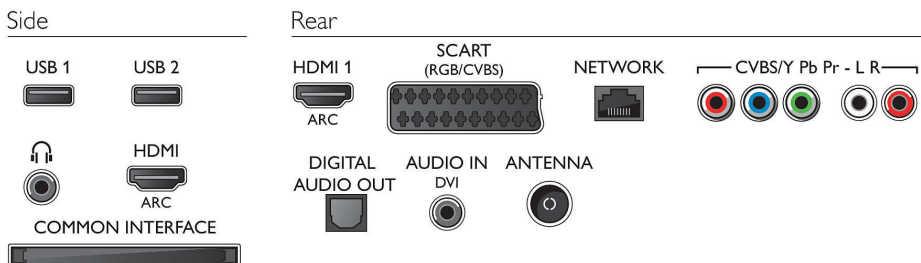

Drift

- Strømnett: Vekselstrøm 220–240 V 50/60 Hz
- Omgivelsestemperatur: 5 til 35 °C
- Effektforbruk i standby: $0,3\text{ W}$
- ELUs energimerke for strøm: 29 W
- Strømsparingsfunksjoner: Timer for automatisk avslåing, Øko-modus, Slå av bilde (for radio)
- Effektforbruk når apparatet er slått av: $0,3$
- Årlig energiforbruk: 42 kWh

Tilbehør

- Vedlagt tilbehør: Fjernkontroll, 2 x AAA-batterier, Bordstativ, Nettledning, Hurtigstartveiledning, Brosjyre om regelverk og sikkerhet, Garantibevis
- Ekstrautstyr: Philips TV-kamera PTA317

Mål

- Bredde, apparat: 726 millimeter
- Høyde, apparat: 425 millimeter
- Dybde, apparat: 55 millimeter
- Produktvekt: 5 kg
- Bredde, apparat (med stativ): 726 millimeter
- Høyde, apparat (med stativ): 485 millimeter
- Dybde, apparat (med stativ): 179 millimeter
- Produktvekt (+stativ): 6,3 kg
- Eskebredde: 800 millimeter
- Eskehøyde: 540 millimeter
- Eskedybde: 133 millimeter
- Vekt, inkl. emballasje: 8,1 kg
- Veggfeste-kompatibel: 400 x 200 mm

Connections

Utgivelsesdato
2023-10-21

Versjon: 3.0.1

EAN: 87 12581 70868 9

© 2023 Koninklijke Philips N.V.
Alle rettigheter forbeholdt.

Spesifikasjonene kan endres uten varsel. Varemerker tilhører Koninklijke Philips N.V. eller deres respektive eiere.

www.philips.com

- MyRemote-appen og de relaterte funksjonene varierer etter TV-modell og land, i tillegg til etter smartenhetsmodell og operativsystem. Hvis du vil ha flere detaljer, kan du besøke: www.philips.com/TV.
- For Smart-TV-apper kan du besøke www.philips.com/TV for å finne ut hvilke tjenester som tilbys i landet ditt.
- Cloud TV-tilbudet er avhengig av tilgjengeligheten og reguleringene i landet.
- Kompatibilitet krever WiFi MiraCast-sertifisering og Android 4.2 eller senere. Hvis du vil ha mer informasjon, kan du se i dokumentasjonen for enheten.
- USB-opptak bare for digitale kanaler, opptak kan være begrenset av kopibeskyttelse for kringkasting (CI+). Det kan også forekomme nasjonale restriksjoner og begrenset kanalutvalg.
- Philips TV-kamera (PTA317) selges separat.
- Tven støtter DVB-mottak av gratiskanaler. Enkelte DVB-operatører støttes kanskje ikke. Du finner en oppdatert liste under Vanlige spørsmål (FAQ) på Philips' webområde for kundestøtte. Enkelte operatører krever betaling for tilgang samt abonnement. Kontakt din operatør for mer informasjon.
- Energiforbruk i kWh per år basert på strømforbruket til Tven for fire timer per dag i 365 dager. Det faktiske strømforbruket avhenger av hvordan Tven brukes.
- EPG og faktisk synlighet (opptil 8 dager) avhenger av land og leverandør.
- (Philips) bare kompatibel med bestemt Philips-spillerenhet.