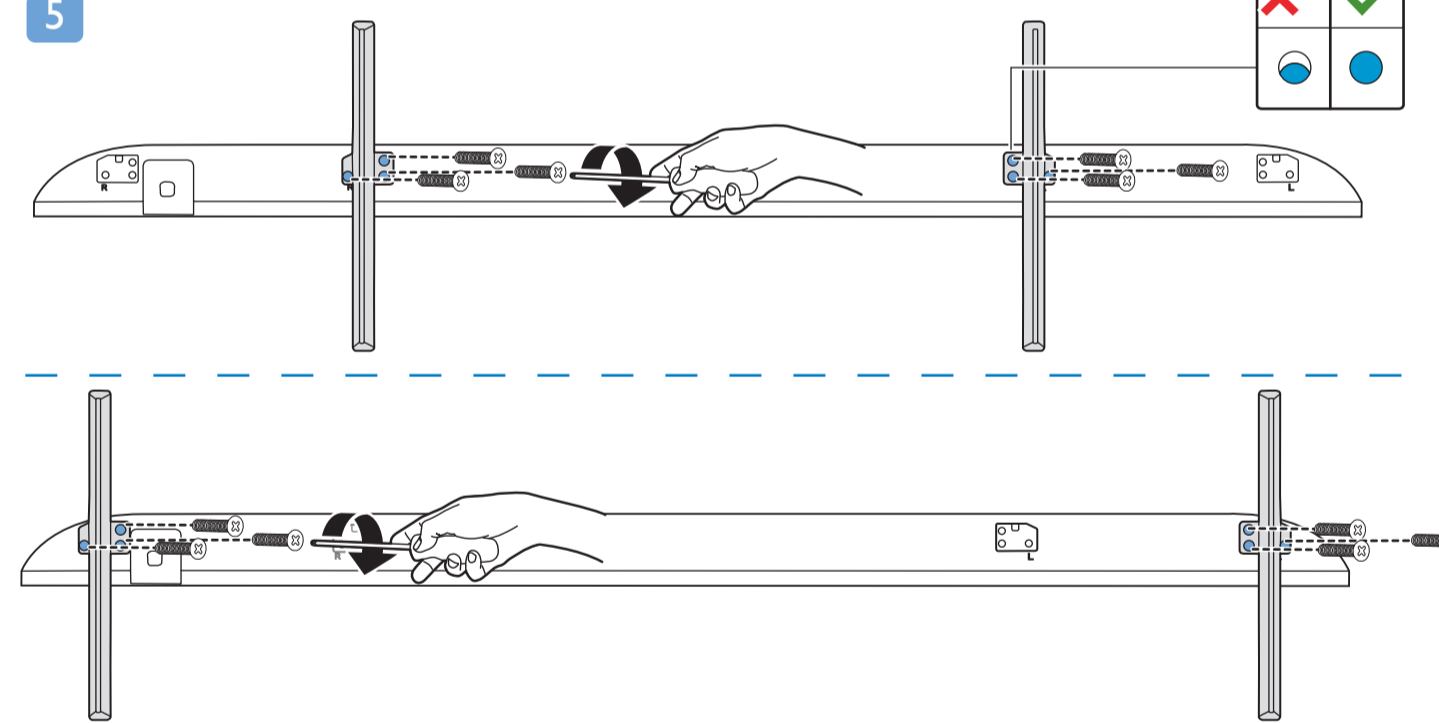

6

7

B

→ 1 → 2 → 3 → 4 → 5 → 6

VESA (x, y)

70" 400x200mm M8 (L: 18mm-23mm) 178 cm

English Read the safety instructions.
Български Прочетете инструкциите за безопасност.
Čeština Přečtěte si bezpečnostní pokyny.
Hrvatski Pročitajte sigurnosne upute.
Dansk Læs sikkerhedsforskrifterne.
Deutsch Lesen Sie die Sicherheitshinweise.
Ελληνικά Διαβάστε τις οδηγίες ασφαλείας.
Eesti Lugege ohutusõudeid.
Español Lea las instrucciones de seguridad.