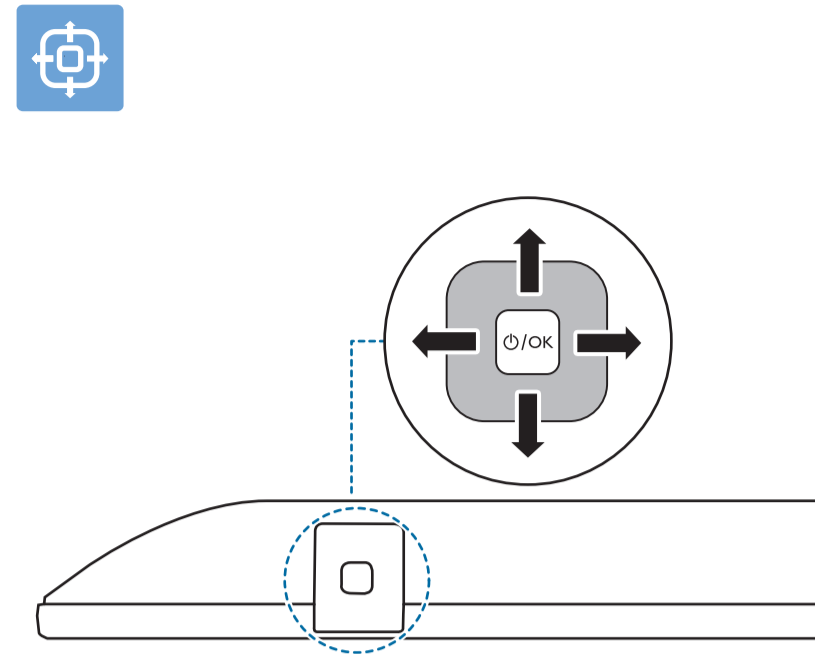

6

7

B

→ 1 → 2 → 3 → 4 → 5 → 6

VESA (x, y)

70" 400x200mm M8 (L: 18mm-23mm) 178 cm

English Read the safety instructions.
Български Прочетете инструкциите за безопасност.
Čeština Přečtěte si bezpečnostní pokyny.
Hrvatski Pročitajte sigurnosne upute.
Dansk Læs sikkerhedsforskrifterne.
Deutsch Lesen Sie die Sicherheitshinweise.
Ελληνικά Διαβάστε τις οδηγίες ασφαλείας.
Eesti Lugege ohutusõudeid.
Español Lea las instrucciones de seguridad.