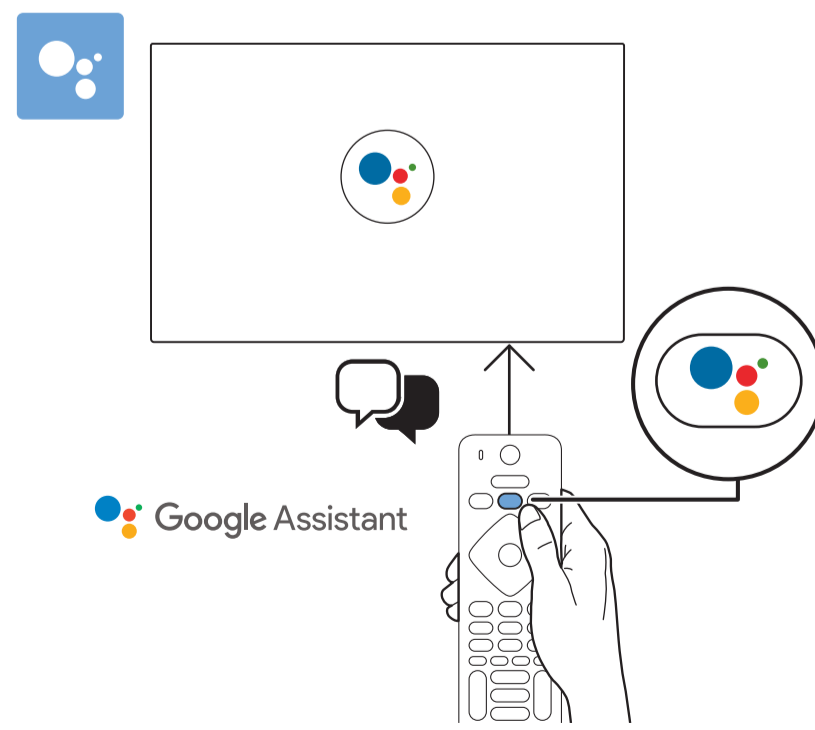

PHILIPS
All registered and unregistered trademarks are property of their respective owners. Specifications are subject to change without notice. Philips and the Philips' shield emblem are trademarks of Koninklijke Philips N.V. and are used under license from Koninklijke Philips N.V. 2020 © TP Vision Europe BV. All rights reserved. philips.com