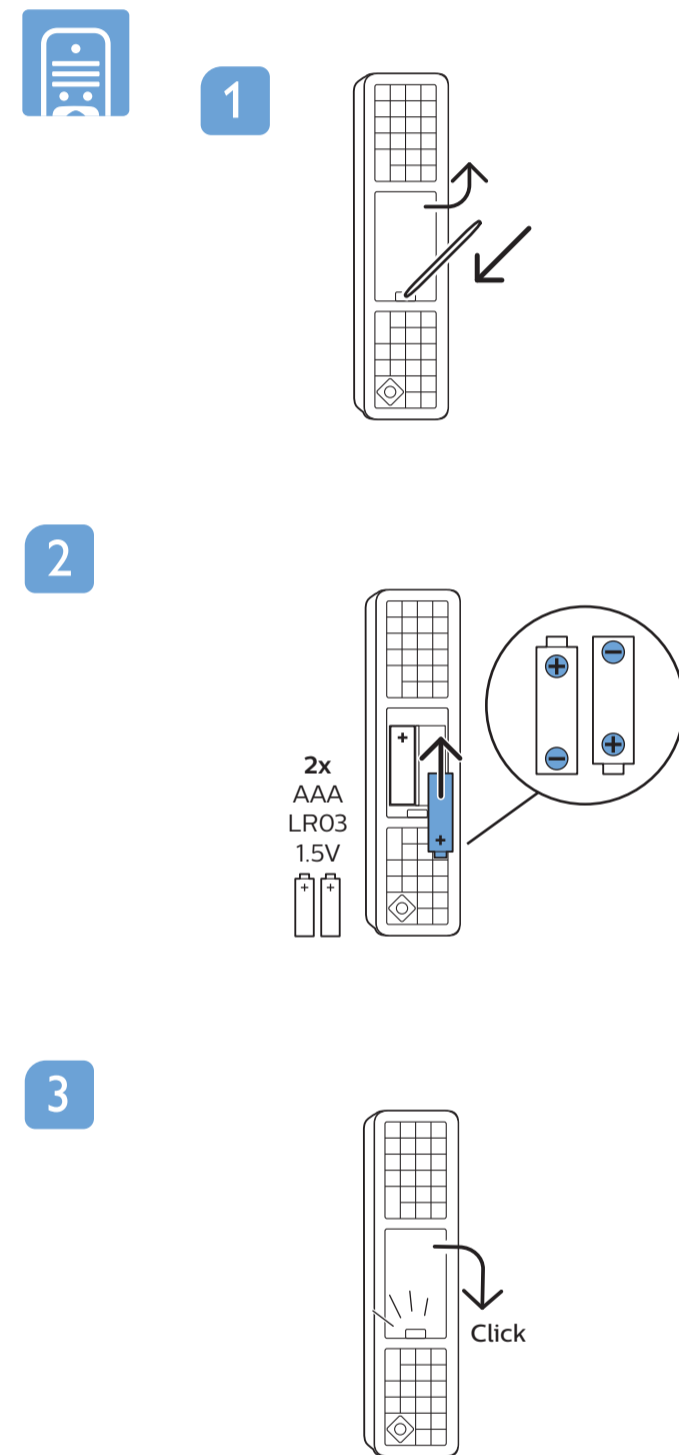

6

7

B

→ 1 → 2 → 3 → 4 → 5 → 6

VESA (x, y)

70" 400x200mm M8 (L: 18mm-23mm) 178 cm

English Read the safety instructions.
Български Прочетете инструкциите за безопасност.
Čeština Přečtěte si bezpečnostní pokyny.
Hrvatski Pročitajte sigurnosne upute.
Dansk Læs sikkerhedsforskrifterne.
Deutsch Lesen Sie die Sicherheitshinweise.
Ελληνικά Διαβάστε τις οδηγίες ασφαλείας.
Eesti Lugege ohutusõudeid.
Español Lea las instrucciones de seguridad.