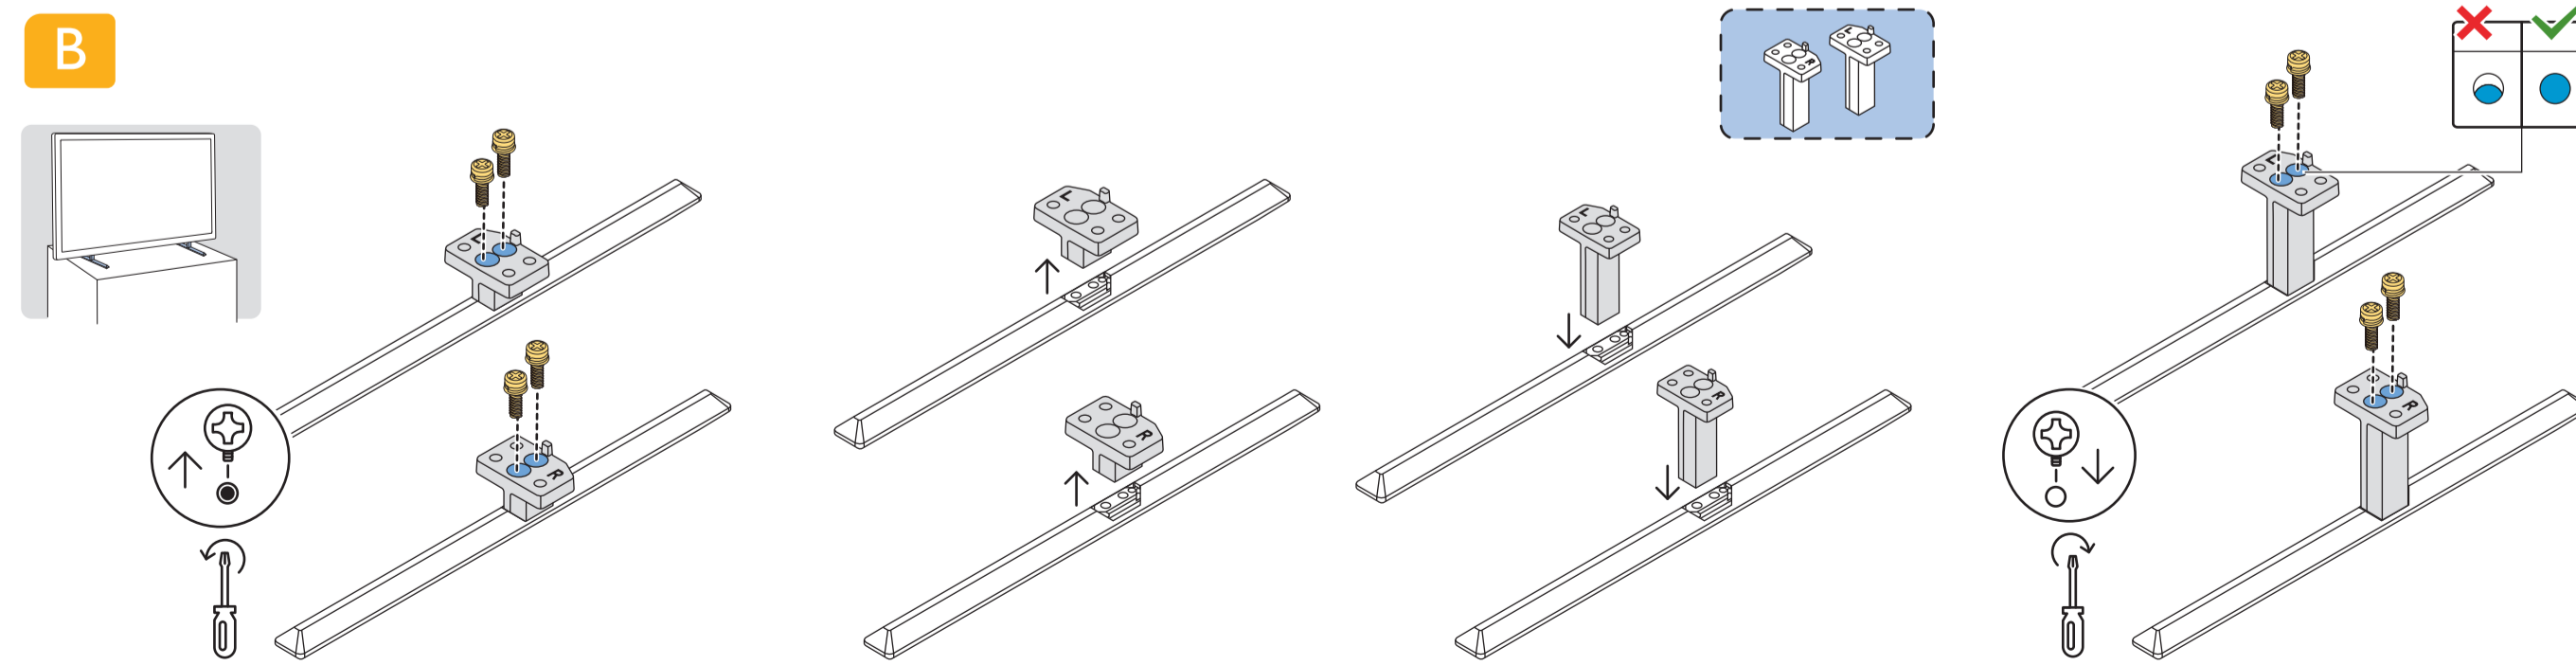

8535 / 8555 series

Quick Start Guide

A

1

2

3

4

5

6

7

B

→ 1 → 2 → 3 → 4 → 5 → 6

VESA (x, y)

70" 400x200mm M8 (L: 18mm-23mm) 178 cm

English Read the safety instructions.
Български Прочетете инструкциите за безопасност.
Čeština Přečtěte si bezpečnostní pokyny.
Hrvatski Pročitajte sigurnosne upute.
Dansk Læs sikkerhedsforskrifterne.
Deutsch Lesen Sie die Sicherheitshinweise.
Ελληνικά Διαβάστε τις οδηγίες ασφαλείας.
Eesti Lugege ohutusõudeid.
Español Lea las instrucciones de seguridad.