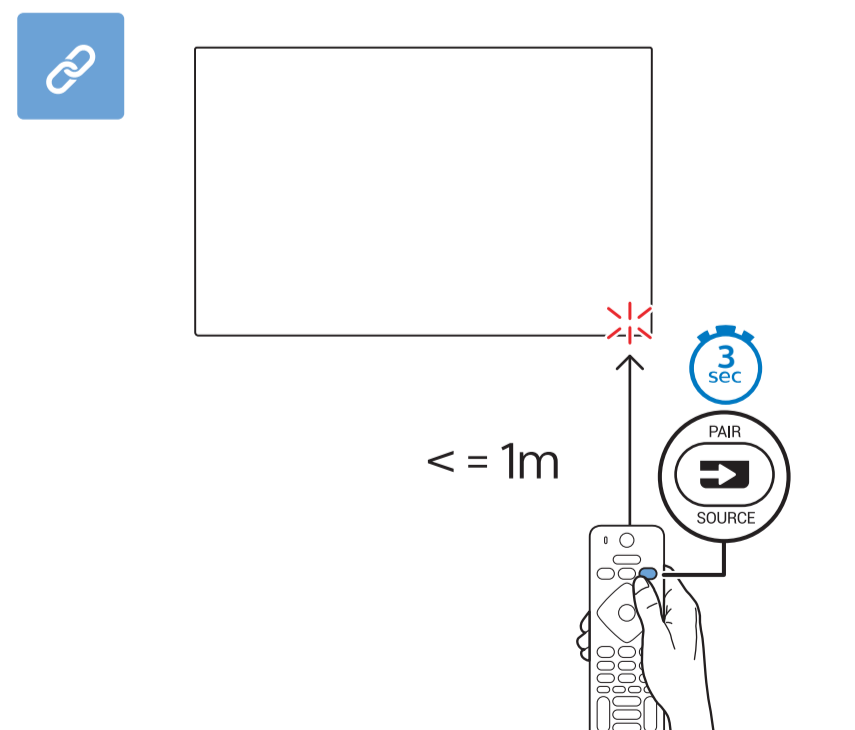

PHILIPS
All registered and unregistered trademarks are property of their respective owners. Specifications are subject to change without notice. Philips and the Philips' shield emblem are trademarks of Koninklijke Philips N.V. and are used under license from Koninklijke Philips N.V. 2020 © TP Vision Europe BV. All rights reserved. philips.com