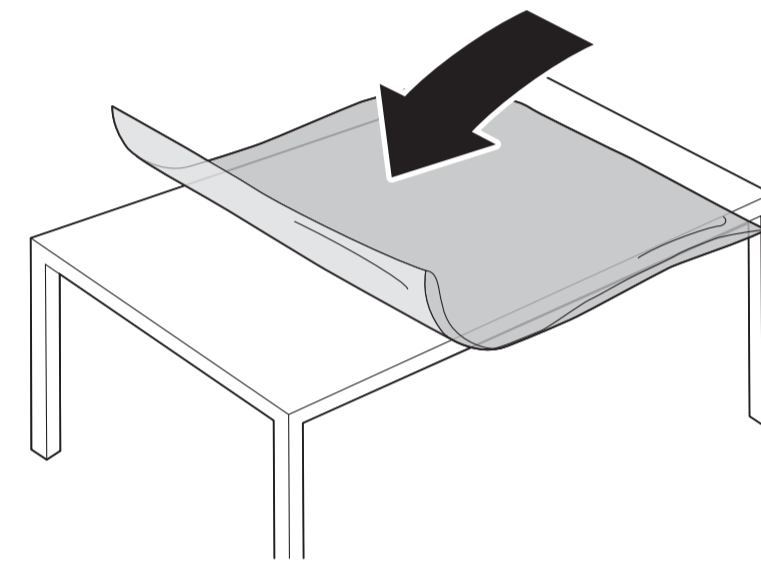

8535 / 8555 series

Quick Start Guide

A

1

2

3

4

5

6

7

B

→ 1 → 2 → 3 → 4 → 5 → 6