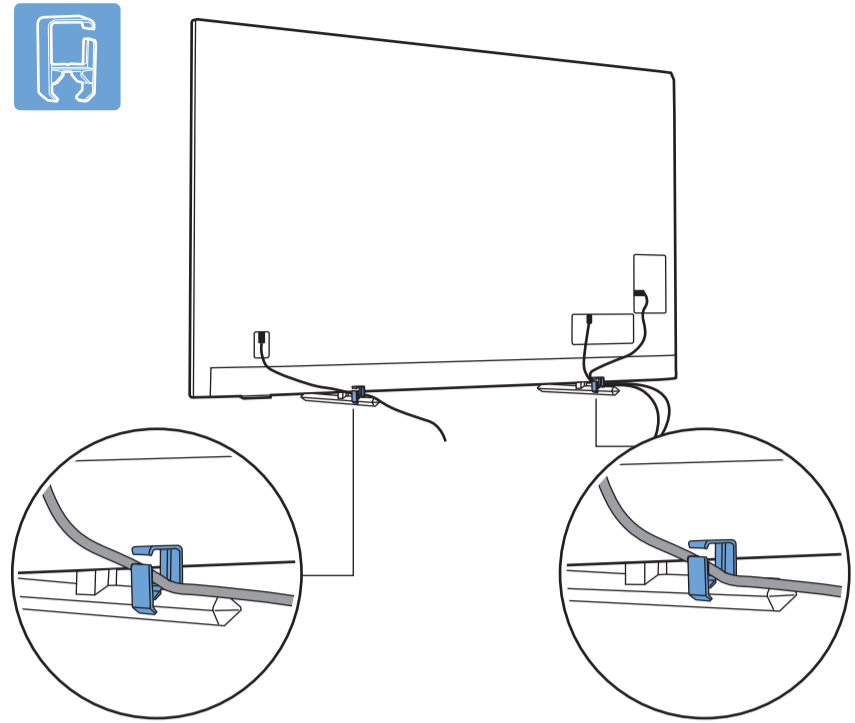

6

7

B

→ 1 → 2 → 3 → 4 → 5 → 6

VESA (x, y)

70" 400x200mm M8 (L: 18mm-23mm) 178 cm

English Read the safety instructions.
Български Прочетете инструкциите за безопасност.
Čeština Přečtěte si bezpečnostní pokyny.
Hrvatski Pročitajte sigurnosne upute.
Dansk Læs sikkerhedsforskrifterne.
Deutsch Lesen Sie die Sicherheitshinweise.
Ελληνικά Διαβάστε τις οδηγίες ασφαλείας.
Eesti Lugege ohutusõudeid.
Español Lea las instrucciones de seguridad.