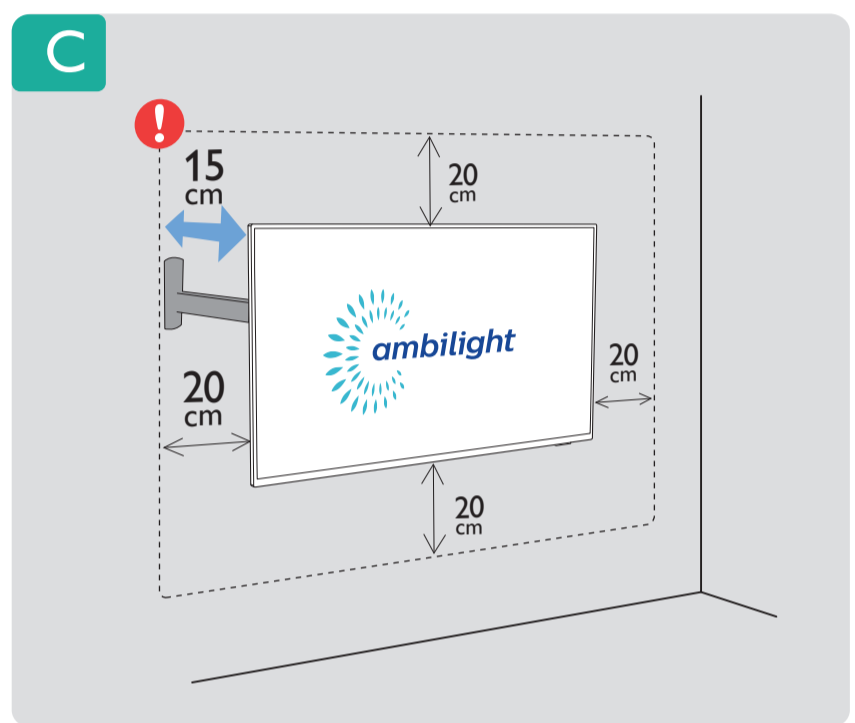

6

7

B

→ 1 → 2 → 3 → 4 → 5 → 6

VESA (x, y)

70" 400x200mm M8 (L: 18mm-23mm) 178 cm

English Read the safety instructions.
Български Прочетете инструкциите за безопасност.
Čeština Přečtěte si bezpečnostní pokyny.
Hrvatski Pročitajte sigurnosne upute.
Dansk Læs sikkerhedsforskrifterne.
Deutsch Lesen Sie die Sicherheitshinweise.
Ελληνικά Διαβάστε τις οδηγίες ασφαλείας.
Eesti Lugege ohutusõudeid.
Español Lea las instrucciones de seguridad.