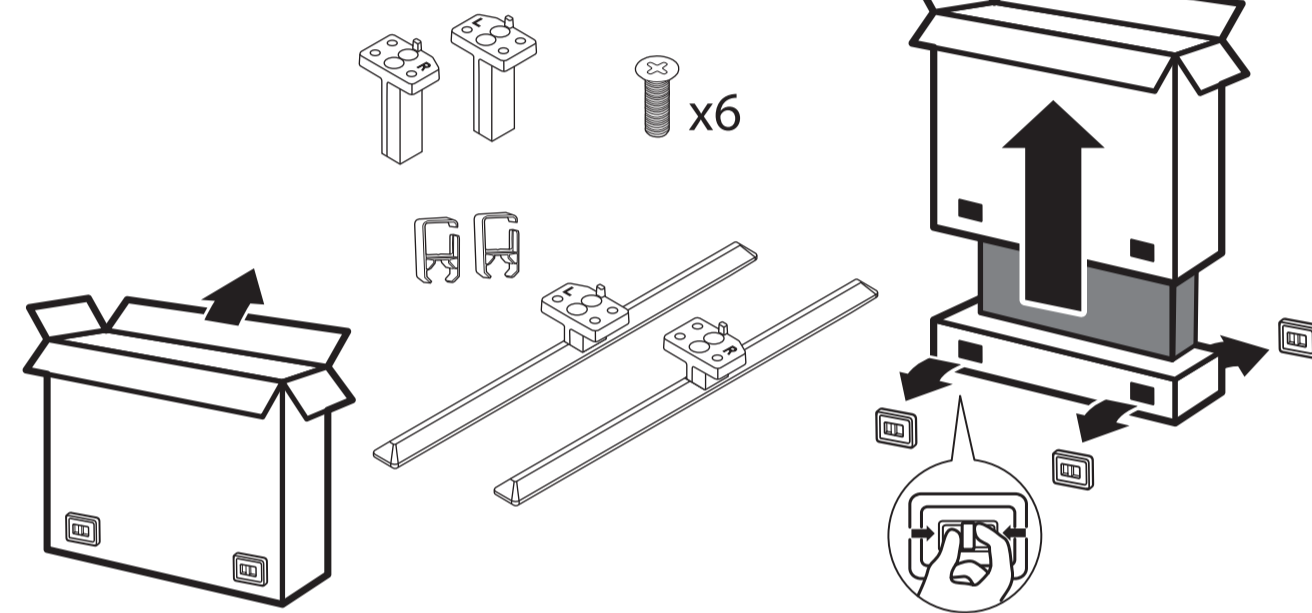

8535 / 8555 series

Quick Start Guide

A