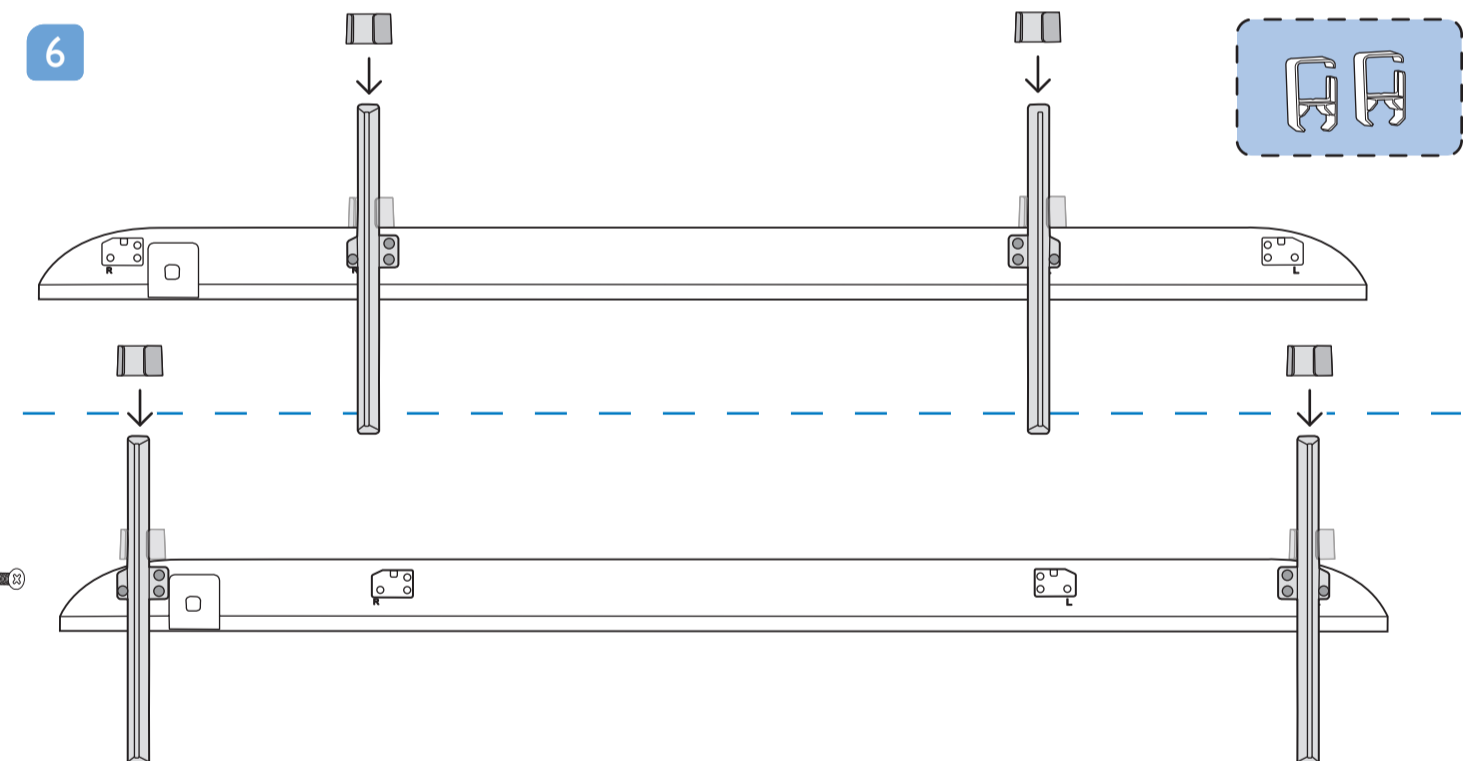

6

7

B

→ 1 → 2 → 3 → 4 → 5 → 6

VESA (x, y)

70" 400x200mm M8 (L: 18mm-23mm) 178 cm

English Read the safety instructions.
Български Прочетете инструкциите за безопасност.
Čeština Přečtěte si bezpečnostní pokyny.
Hrvatski Pročitajte sigurnosne upute.
Dansk Læs sikkerhedsforskrifterne.
Deutsch Lesen Sie die Sicherheitshinweise.
Ελληνικά Διαβάστε τις οδηγίες ασφαλείας.
Eesti Lugege ohutusõudeid.
Español Lea las instrucciones de seguridad.