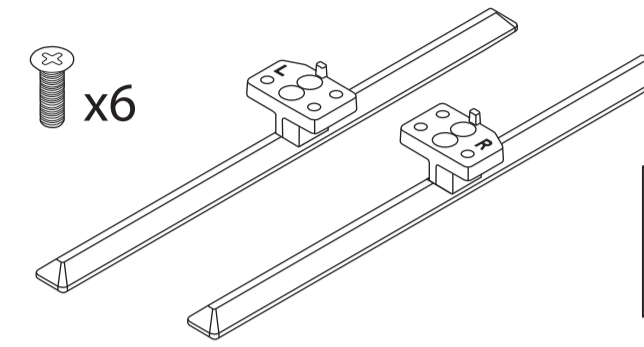

8535 / 8555 series

Quick Start Guide