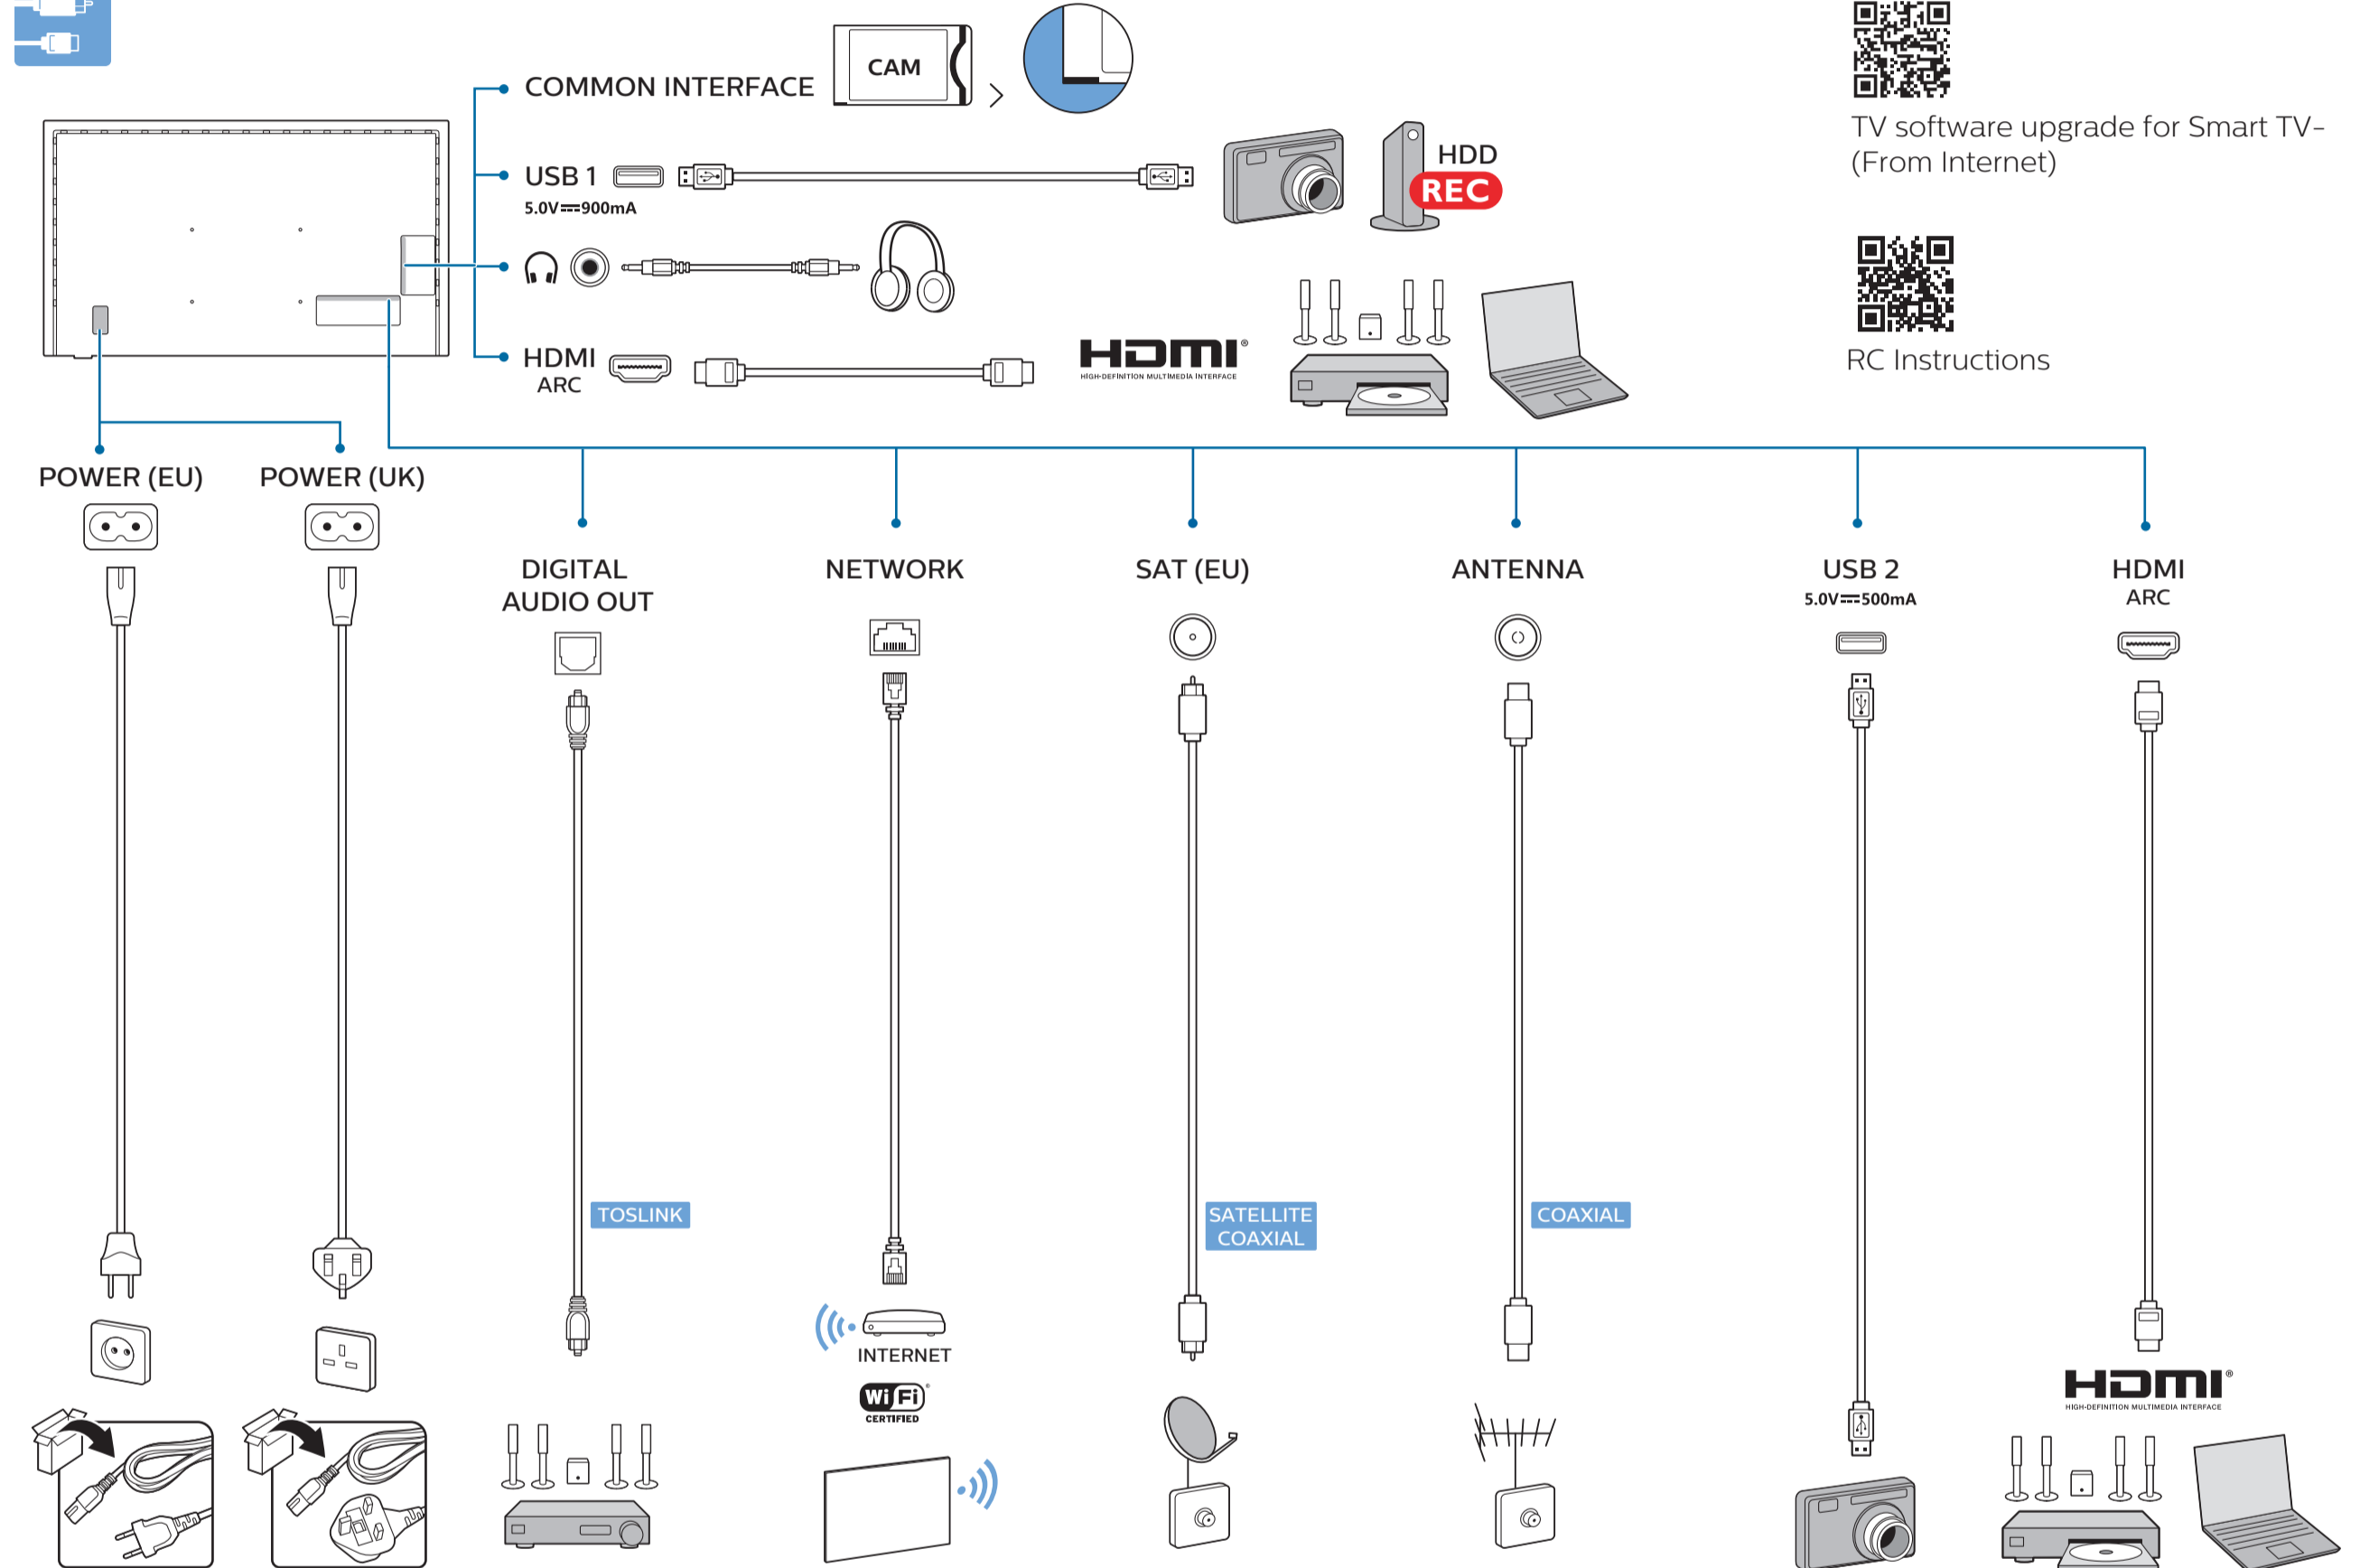

TV software upgrade for Smart TV- (From Internet)

RC Instructions