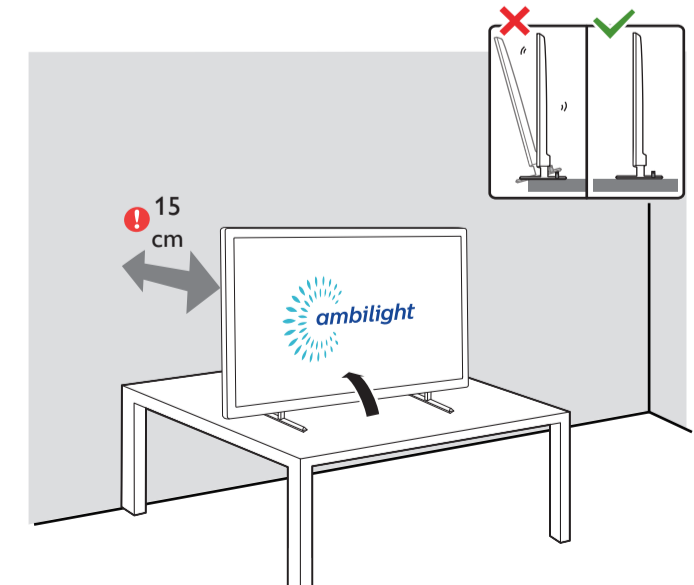

6

7

B

→ 1 → 2 → 3 → 4 → 5 → 6

VESA (x, y)

70" 400x200mm M8 (L: 18mm-23mm) 178 cm

English Read the safety instructions.
Български Прочетете инструкциите за безопасност.
Čeština Přečtěte si bezpečnostní pokyny.
Hrvatski Pročitajte sigurnosne upute.
Dansk Læs sikkerhedsforskrifterne.
Deutsch Lesen Sie die Sicherheitshinweise.
Ελληνικά Διαβάστε τις οδηγίες ασφαλείας.
Eesti Lugege ohutusõudeid.
Español Lea las instrucciones de seguridad.