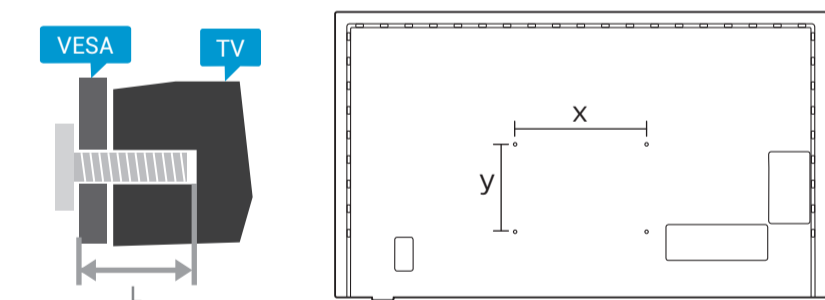

6

7

B

→ 1 → 2 → 3 → 4 → 5 → 6

VESA (x, y)

70" 400x200mm M8 (L: 18mm-23mm) 178 cm

English Read the safety instructions.
Български Прочетете инструкциите за безопасност.
Čeština Přečtěte si bezpečnostní pokyny.
Hrvatski Pročitajte sigurnosne upute.
Dansk Læs sikkerhedsforskrifterne.
Deutsch Lesen Sie die Sicherheitshinweise.
Ελληνικά Διαβάστε τις οδηγίες ασφαλείας.
Eesti Lugege ohutusõudeid.
Español Lea las instrucciones de seguridad.