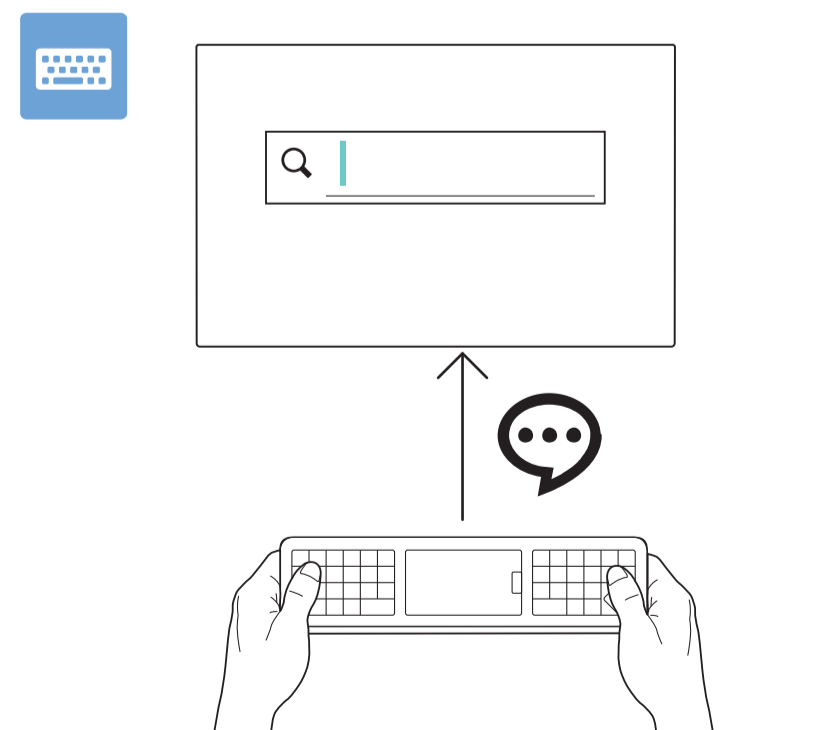

PHILIPS
All registered and unregistered trademarks are property of their respective owners. Specifications are subject to change without notice. Philips and the Philips' shield emblem are trademarks of Koninklijke Philips N.V. and are used under license from Koninklijke Philips N.V. 2020 © TP Vision Europe BV. All rights reserved. philips.com