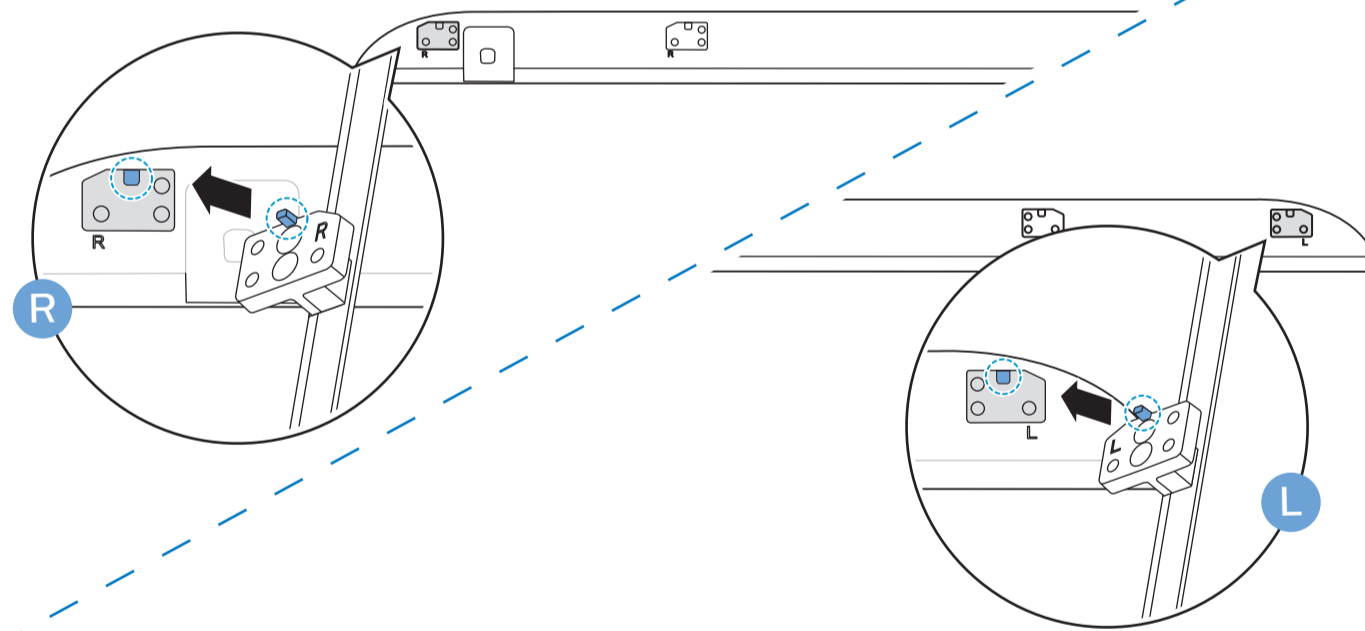

8535 / 8555 series

Quick Start Guide

A

1

2

3

4

5

6

7

B

→ 1 → 2 → 3 → 4 → 5 → 6