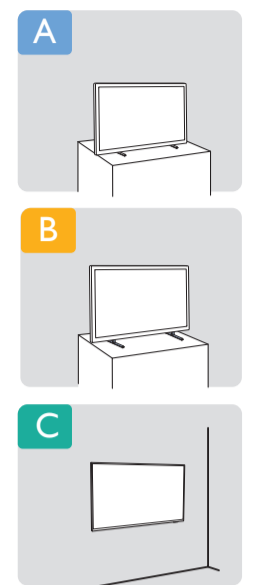

8535 / 8555 series

Quick Start Guide

A

1

2

3

4

5

6

7

B

→ 1 → 2 → 3 → 4 → 5 → 6

VESA (x, y)

70" 400x200mm M8 (L: 18mm-23mm) 178 cm

English Read the safety instructions.
Български Прочетете инструкциите за безопасност.
Čeština Přečtěte si bezpečnostní pokyny.
Hrvatski Pročitajte sigurnosne upute.
Dansk Læs sikkerhedsforskrifterne.
Deutsch Lesen Sie die Sicherheitshinweise.
Ελληνικά Διαβάστε τις οδηγίες ασφαλείας.
Eesti Lugege ohutusõudeid.
Español Lea las instrucciones de seguridad.