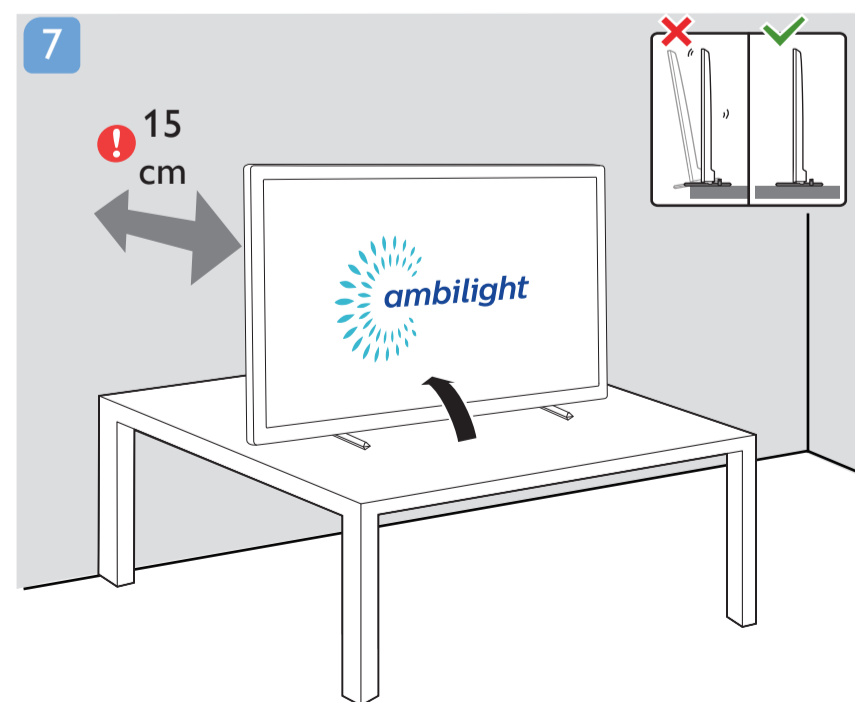

6

7

B

→ 1 → 2 → 3 → 4 → 5 → 6

VESA (x, y)

70" 400x200mm M8 (L: 18mm-23mm) 178 cm

English Read the safety instructions.
Български Прочетете инструкциите за безопасност.
Čeština Přečtěte si bezpečnostní pokyny.
Hrvatski Pročitajte sigurnosne upute.
Dansk Læs sikkerhedsforskrifterne.
Deutsch Lesen Sie die Sicherheitshinweise.
Ελληνικά Διαβάστε τις οδηγίες ασφαλείας.
Eesti Lugege ohutusõudeid.
Español Lea las instrucciones de seguridad.