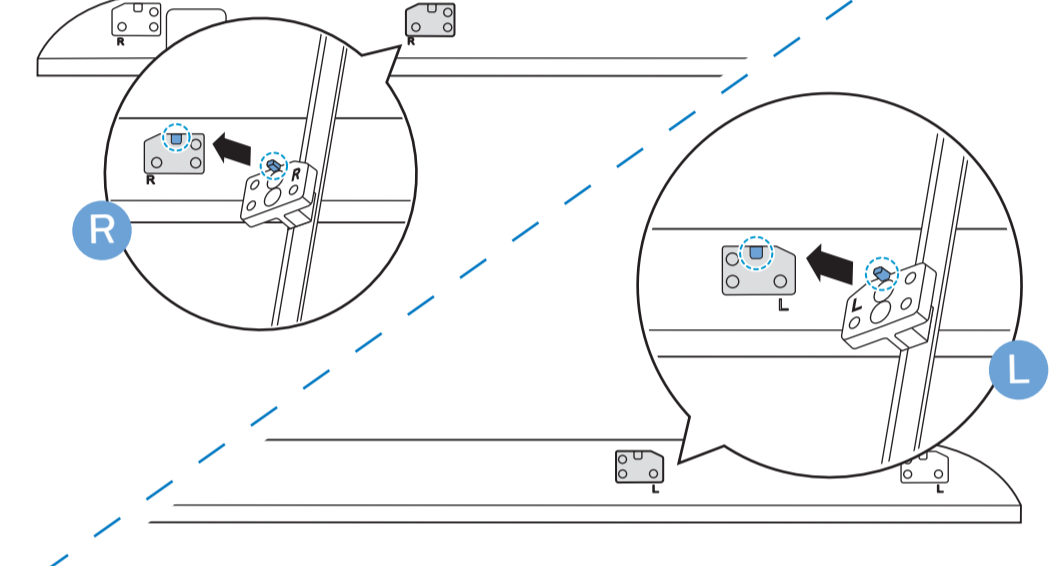

8535 / 8555 series

Quick Start Guide

A

1

2

3

4

5

6

7

B

→ 1 → 2 → 3 → 4 → 5 → 6