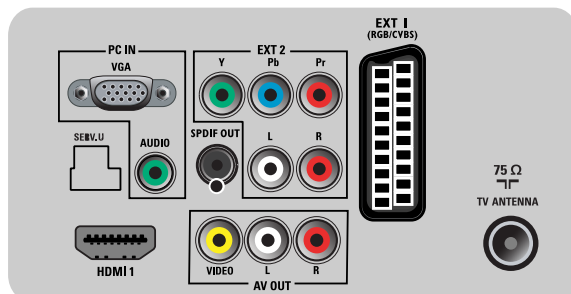

Conectividad

- Euroconector externo 1: L/R de audio, RGB
- Número de euroconectores: 1
- Ext 3: YPbPr, Entrada I/D de audio
- Conexiones frontales / laterales: Entrada de CVBS, Entrada I/D de audio, USB 2.0
- Salida de audio: digital: Coaxial (cinch)
- Otras conexiones: Salida de vídeo compuesto (CVBS), Salida para monitor, CVBS, I/D (cinch), Entrada PC VGA + entrada I/D audio, Salida S/PDIF (coaxial), Interfaz común
- HDMI 1: HDMI v1.3
- EasyLink (HDMI-CEC): Reproducción con una sola pulsación, EasyLink

Alimentación

- Temperatura ambiente: 5 °C a 40 °C
- Red eléctrica: 220-240 V, 50 Hz
- Consumo de energía (típico): 27 W
- Consumo en modo de espera: 0,30 W

Dimensiones

- Dimensiones del equipo (An. x Al x Pr.): 467,8 x 324,6 x 67,3 mm
- Dimensiones del equipo con soporte (An. x Al x Pr.): 467,8 x 362,6 x 140 mm
- Peso del producto: 3,85 kg
- Peso del producto (+ soporte): 4,06 kg
- Dimensiones de la caja (An. x Al x Pr.): 514 x 405 x 160 mm
- Color de la carcasa: Frontal decorado en negro brillante y carcasa negra
- Compatible con el montaje en pared VESA: 100 x 100 mm

Accesorios

- Accesorios incluidos: Soporte para la mesa, Cable de alimentación, Guía de configuración rápida, Manual de usuario, Certificado de garantía, Mando a distancia, 2 pilas AAA, Declaración de software

Rear connectors

Side