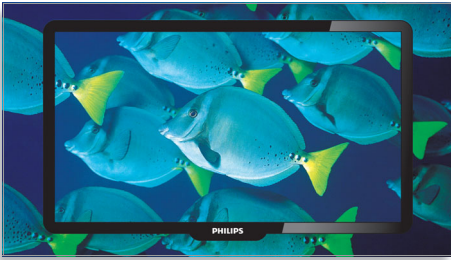

Preparado para el futuro

- Sintonizador digital integrado para recepción de TDT

NL/22/001

PHILIPS

sense and simplicity

Destacados

Digital Crystal Clear

Digital Crystal Clear es un conjunto de innovaciones que ajustan y optimizan digitalmente la calidad de la imagen, consiguiendo niveles óptimos de contraste, color y nitidez. El resultado son unas imágenes con toda la viveza del cine.

Incredible Surround

Incredible Surround es una tecnología de audio de Philips que amplía enormemente el campo acústico para sumergirte en el sonido. Empleando una revolucionaria tecnología de cambio de fase electrónica, Incredible Surround mezcla los sonidos de los canales izquierdo y derecho de tal manera que amplía la distancia virtual entre los dos altavoces. Esta mayor amplitud mejora enormemente el efecto estereofónico y crea un sonido más natural. Incredible Surround permite disfrutar de un sonido totalmente envolvente, más profundo y amplio, sin utilizar altavoces adicionales.