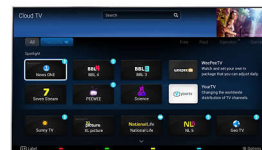

„Cloud TV“**

Gaukite daugiau iš savo televizoriaus šiandien. Naudodami programą „Cloud TV“ savo televizoriuje galite rinktis iš šimtų viso pasaulio televizijos kanalų. Mėgautis augančia kanalų pasiūla, išrinkite mėgstamiausius ir pridėkite juos asmeniniame Cloud TV** skydelyje.