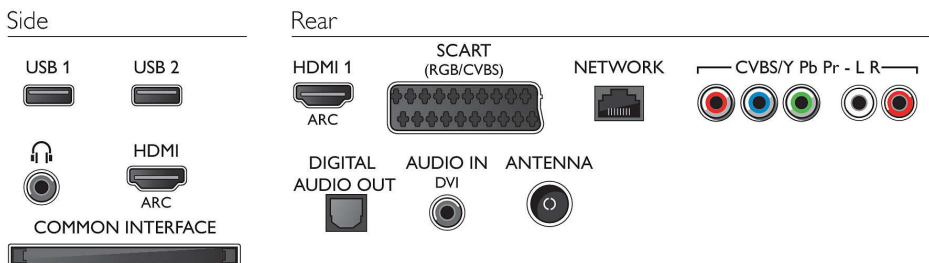

Maitinimas

- Elektros energija: AC 220 - 240 V 50/60Hz
- Aplinkos temperatūra: 5–35 °C
- Elektros energijos suvartojimas veikiant budėjimo režimu: $0,3\text{ W}$
- ES Energijos ženklavimo etiketės galia: 43 W
- Energijos taupymo funkcijos: Automatinio išsijungimo laikmatis, Eko režimas, Išjungti paveikslėlius (radijas)
- Elektros energijos suvartojimas veikiant išjungties

režimu: $0,3$

- Metinis energijos suvartojimas: 62 kW h

Priedai

- Pridedami priedai: Nuotolinis valdymas, 2 x AAA baterijos, Stalnis stovas, Maitinimo laidas, Greitos pradžios vadovas, Saugos instrukcijos ir teisinė informacija, Garantijos lapelis
- Pasirenkami priedai: „Philips“ televizoriaus kamera PTA317, Belaidis adapteris PTA128

Matmenys

- Įtaiso plotis: 1124 mm
- Įtaiso aukštis: 658 mm
- Įtaiso gylis: 88 mm
- Gaminio svoris: 12,4 kg
- Įtaiso plotis (su stovu): 1124 mm
- Įtaiso aukštis (su stovu): 706 mm
- Įtaiso gylis (su stovu): 253 mm
- Gaminio svoris (su stovu): 14,8 kg
- Dėžės plotis: 1200 mm
- Dėžės aukštis: 733 mm
- Dėžės gylis: 133 mm
- Svoris su pakuote: 17,3 kg
- Galima naudoti sieninį kronšteiną: 400 x 200 mm

Connections

Išleidimo data 2023-10-18

Versija: 3.0.1

EAN: 87 12581 71020 0

© 2023 „Koninklijke Philips N.V.“
Visos teisės saugomos.

Specifikacijos gali būti keičiamos be įspėjimo. Prekių ženklai yra „Koninklijke Philips N.V.“ ar jų atitinkamų savininkų nuosavybė.

www.philips.com

* Programa „MyRemote“ ir susijusios funkcijos skiriamos skirtinguose televizorių modeliuose ir skirtingose šalyse, o taip pat priklauso nuo išmaniojo įrenginio modelio ir OS. Daugiau informacijos rasite apsilankę: www.philips.com/TV.

* Jeigu naudojate „Smart TV“, apsilankykite www.philips.com/TV ir raskite jūsų šalyje siūlomas paslaugas

* „Cloud TV“ pasiūla priklauso nuo šalies pasiekiamumo ir reglamentų

* Suderinama priklausomai nuo „WiFi Miracast“ sertifikavimo ir su „Android 4.2“ arba naujesne versija. Daugiau informacijos rasite savo įrenginio dokumentacijoje.

* USB įrašymas, naudojamas tik skaitmeniniams kanalams įrašyti, gali būti ribojamas transliacijos apsauga nuo kopijavimo (CI+). Gali būti taikomi šalies ir kanalo ribojimai.

* „Philips“ televizoriaus kamera (PTA317) parduodama atskirai.

* Televizorius palaiko DVB „nemokamas transliacijas“. Gali būti nepalaikomi tam tikri DVB operatoriai. Naujausią sąrašą galima rasti internetinėse „Philips“ palaikymo svetainėse DUK skyrelyje. Kai kurie operatoriai reikalauja sąlyginės priemonės ir prenumeratos. Dėl papildomos informacijos kreipkitės į savo operatorių.

* Energijos suvartojimas (kWh) per metus, apskaičiuotas remiantis televizoriaus, veikiančio 4 valandas per dieną 365 dienas, energijos sąnaudomis. Tikrosios energijos sąnaudos priklausys nuo to, kaip dažnai žiūrimas televizorius.

* („Philips“) suderinamas tik su tam tikrais „Philips“ leistuvais.

* EPG ir realus programų rodymas (iki 8 dienų) priklauso nuo šalies ir transliuotojo.