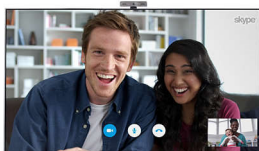

Atraskite naują skambinimo būdą ir dalykitės įspūdžiais su jums svarbiais žmonėmis, kad ir kur jie būtų. Naudodami televizoriaus

„Skype™“ balso ir vaizdo skambučių funkciją, skambinkite iš savo svetainės. Tiesiog prie televizoriaus prijunkite pasirinktą „Philips“ televizoriaus kamerą (PTA317) ir patogiai įsitaisę ant sofos mėgautis puikia vaizdo ir garso kokybe.