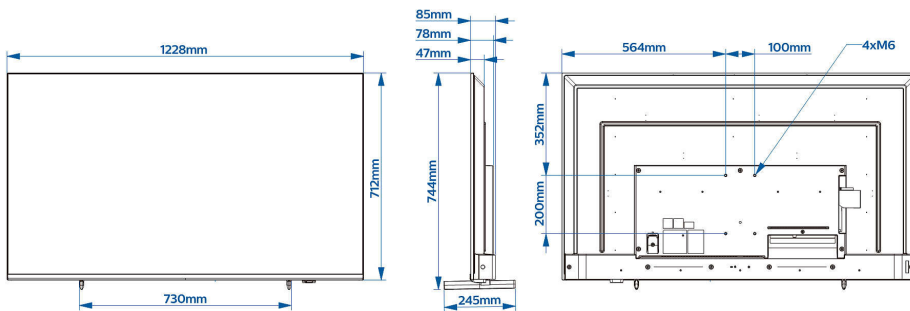

Specificaties

Beeld/scherm

- Schermdiagonaal (inch): 55 inch
- Schermdiagonaal (centimeters): 139 cm
- Display: 4K Ultra HD-LED
- Schermresolutie: 3840 x 2160 p
- Helderheid: 350 cd/m²
- Contrastverhouding (normaal): 1200:1

Ondersteunde beeldschermresolutie

- HDMI: tot 3840 x 2160p bij 60 Hz
- Tuner: Overige: tot 1920 x 1080p bij 60 Hz, T2

- HEVC: tot 3840 x 2160 bij 60 Hz
- USB, LAN: HEVC: tot 3840 x 2160 bij 60 Hz, Overige: tot 1920 x 1080p bij 60 Hz

Tuner/ontvangst/transmissie

- Digitale TV: DVB-T/T2/C, HEVC UHD (tot 2160p, 60 Hz)
- Analoge TV: PAL
- IP-weergave: Multicast, Unicast, HLS, OTT App-zenders

Android TV

- Besturingssysteem (OS): Android TV™ 9 (Pie)
- Vooraf geïnstalleerde apps: Netflix*, YouTube, Google Play Store*, Google Play Movies, Google Play Games, YouTube Music
- Geheugen (flash): 16 GB*

Hospitality-functies

- Hotelmodus: Instellingsbediening inschakelen, Volumebeperking, Vergrendeling installatiemenu, Menuvergrendeling, Vergrendelbare joystickbediening, Gevangenismodus