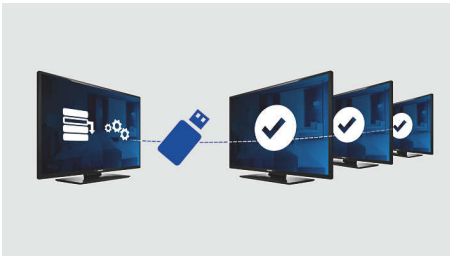

Špičkové funkcie pre hotely a záruka kompatibility v budúcnosti

- Programovanie kanálov pri zapnutí
- Prijem MPEG4 HDTV cez tuner DVB-T a DVB-C s CI+*
- Úvítacia správa na obrazovke

PHILIPS

Hlavné prvky

Kompatibilné s prijímačom digitálnej TV

Tento hotelový televízor možno pripojiť k prijímaču digitálnej TV, ktorý dokáže aktivovať iné zariadenie cez rozhranie scart alebo protokol Serial Express Lite.

USB klonovanie

Umožňuje jednoducho kopírovať všetky naprogramované nastavenia a nastavenia programovania kanálov z jedného TV prijímača do druhých TV prijímačov za menej ako minútu. Funkcia zaisťuje rovnaké nastavenie medzi TV prijímačmi a značne znižuje čas a náklady potrebné na inštaláciu.