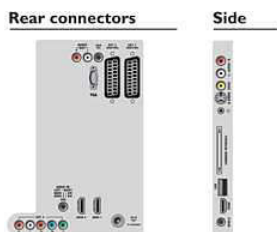

Technické údaje

Obraz/Displej

- Pomer strán: Širokouhlá obrazovka
- Diagonálny rozmer obrazovky (v palcoch): 47 palec
- Diagonálny rozmer obrazovky (metrický): 119 cm
- Rozlíšenie panela: 1920 x 1080p
- Jas: 500 cd/m²
- Dokonalejšie zobrazenie: Komprimovanie pohybu 3/2 - 2/2, 3D hrebeňový filter, Active Control +

- Svetelný snímač, Vylepšenie farieb, Vylepšenie prechodu farieb, Digitálna redukcia šumu, Vylepšené prechody jasů, Dynamické zdokonalenie kontrastu, Pixel Plus HD
- Typ obrazovky: LCD W-UXGA aktívna matica s Full HD
- Čas odozvy (typický): 5 ms
- Uhol zobrazenia: 178° (H) / 178° (V)
- Zdokonalenie obrazovky: Antireflexný povrch

obrazovky

Podporované rozlíšenie displeja

- Počítačové formáty: 640 x 480, 60 Hz, 800 x 600, 60 Hz, 1024 x 768, 60 Hz, 1 280 x 1024, 60 Hz, 1360 x 768, 60 Hz, 1600 x 1200 pri 60 Hz
- Formáty videa: 480i, 60 Hz, 480p, 60 Hz, 576i, 50 Hz, 576p, 50 Hz, 1 080i, 50, 60 Hz, 720p, 50, 60 Hz, 1080p, 24, 25, 30 Hz, 1080p, 24, 50, 60 Hz