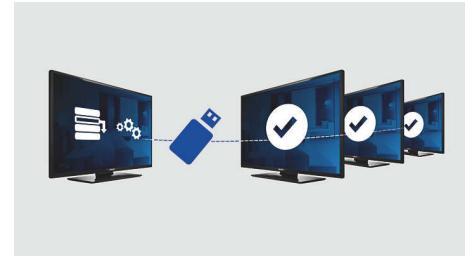

USB-kloning

Gör det möjligt att enkelt kopiera alla programmerings- och kanalprogrammeringsinställningar från en TV till andra på mindre än en minut. Funktionen säkerställer enhetlighet mellan TV-apparater och minskar installationstiden och -kostnaderna betydligt.

Miljövänlig design

Tålighet är sammanvävt med det sätt som Philips gör affärer på. Philips TV-apparater är designade och tillverkade enligt våra EcoDesign-principer som har som mål att minska den totala miljöpåverkan, med hjälp av lägre strömförbrukning, borttagning av farliga ämnen, lägre vikt, effektivare förpackning och bättre återvinningsegenskaper. Philips TV-apparater är även inneslutna i flamsäkert material. Oberoende tester som gjorts av brandkårsväsendet har visat att även om TV-apparater ibland kan intensifiera bränder som orsakats av yttre källor bidrar inte Philips TV-apparater till att öka branden.