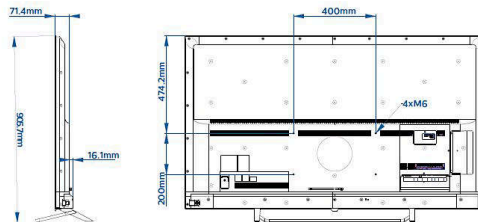

Конструкція

Колір: Срібна

Розміри

Ширина телевізора: 1462 мм
Висота телевізора: 842 мм
Глибина телевізора: 71/87 мм
Вага виробу: 24,5 кг
Ширина телевізора (з підставкою): 1462 мм
Висота телевізора (з підставкою): 906 мм
Глибина телевізора (з підставкою): 279 мм
Вага виробу (+ підставка): 25,2 кг
Сумісність із настінним кронштейном: M6, 400 x 200 мм