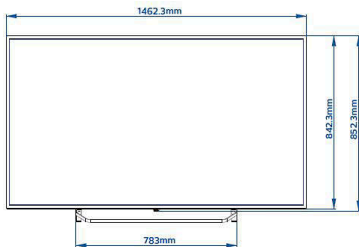

Специфікації

Зображення/дисплей

Розмір екрана по діагоналі (у дюймах):

65 дюймів

Розмір екрана по діагоналі (у метрах): 164 см

Дисплей: 4K Ultra HD LED

Роздільна здатність панелі: 3840x2160p

Яскравість: 370 кд/м²

Конструкція

Колір: Срібна

Розміри

Ширина телевізора: 1462 мм
Висота телевізора: 842 мм
Глибина телевізора: 71/87 мм
Вага виробу: 24,5 кг
Ширина телевізора (з підставкою): 1462 мм
Висота телевізора (з підставкою): 906 мм
Глибина телевізора (з підставкою): 279 мм
Вага виробу (+ підставка): 25,2 кг
Сумісність із настінним кронштейном: M6, 400 x 200 мм