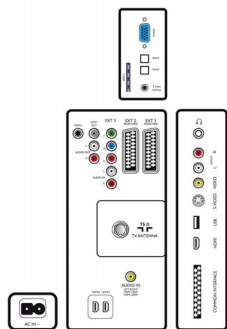

Характеристики

Изображение/дисплей

- Формат изображения: 16:9, Широкий экран
- Размер экрана по диагонали (в дюймах): 42 (дюймы)
- Размер экрана по диагонали (метрич.): 107 см
- Цвет корпуса: Черный
- Разрешение панели: 1920 x 1080p
- Яркость: 500 кд/м²
- Коэф. контрастности (типич.): 1300:1
- Улучшение изображения: Режим 3/2 – 2/2 Motion Pull Down, 3D гребенчатый фильтр, Активное управление, Повышение контрастности, Растянутый голубой,

- Улучшение цвета, Улучшение цветовых переходов, Цифровое шумоподавление, Улучшение яркостных переходов, Нейтрал-ия черед-ия, адапт. к движению, Прогрессивное сканирование, Автокоррекция телесного оттенка, Динамическое повышение контрастности, Функция "Растянутый белый", Зеленая улица, Pixel Plus HD, Обработка 1080p 24/25/30 Гц, Обработка 1080p 50/60 Гц
- Тип экрана дисплея: ЖКД с активной матрицей Full HD W-UHGA
- Динамическая контрастность экрана: 1:30000

- Время отклика (типич.): 6 мс
- Угол просмотра (по горизонтали): 176 градусов
- Пиковое отношение яркости: 100 %
- Угол просмотра (по вертикали): 176 градусов
- Улучшение экрана: Антибликовое покрытие экрана

Поддерживаемое разрешение дисплея

- Компьютерные форматы: 640 x 480, 60 Гц, 800 x 600, 60 Гц, 1024 x 768, 60 Гц, 1280 x 1024, 60 Гц, 1366 x 768, 60 Гц
- Видеоформаты: 480i, 60 Гц, 480p, 60 Гц, 576i, 50 Гц,