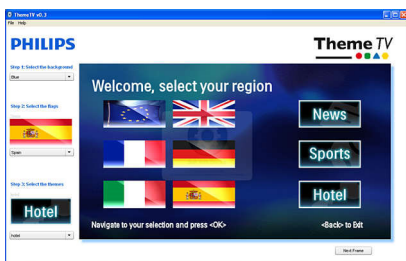

Основные особенности

Изображение стандарта HD 1080p превосходного качества

Дисплей HD 1080p поддерживает разрешение 1920x1080p, которое является максимальным для HD-источников и обеспечивает изображение наилучшего качества. Это настоящий дисплей будущего, который может принимать сигналы с разрешением 1080p со всех источников, включая сигналы с тюнера DVB-T/C. Значительно улучшенная обработка позволяет поддерживать более высокое качество и разрешение сигнала. Все это создает великолепное изображение с прогрессивной разверткой без мерцания и потрясающими цветами и яркостью.

Встроенный слот SmartCard

Встроенный слот SmartCard позволяет картам других производителей взаимодействовать с телевизором без необходимости применения дополнительного устройства и соединений. Телевизор также можно подключить через интерфейс управления Serial Xpress (поддержка протоколов UART и RS232) и интерфейс управления SmartPlug к внешним декодерам и телеприставкам всех основных поставщиков интерактивных систем.

Удаленное обновление ПО

Через поставщика сертифицированных систем можно удаленно обновить программное обеспечение для ТВ, управляющее специальными отельными функциями.

Theme TV

Theme TV оснащен интеллектуальным пользовательским интерфейсом, благодаря

которому гости могут осуществлять поиск каналов, новостей и информации об отеле в гостевом меню без необходимости использования интерактивной системы развлечений.