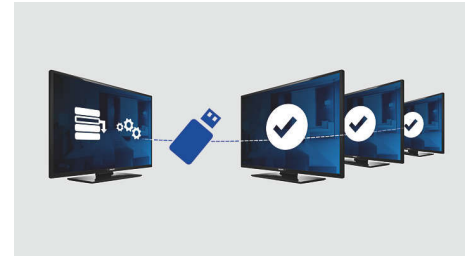

Kombinált csatornalista

Integrált csatornalista a digitális és az analóg csatornákhöz, amely lehetővé teszi a vendégek

számára, hogy ide-oda kapcsolgassanak az analóg és a digitális csatornák között.

Távvezérlő vendéglátóhelyek számára

Ez a stílusos távvezérlő kifejezetten a szállodaipar céljaira lett kialakítva. Az egyszerű használat érdekében a legfontosabb gombok és funkciók a vendégek számára kényelmesen a távvezérlőn helyezkednek el. Ezen kívül a vendéglátásban használt legtöbb távvezérlő esetében elemes lopásgátló funkció járul hozzá a hatékony szállodai működtetéshez.

Hangerő-korlátozás

Ez a funkció előre meghatározza azt a hangerőtartományt, amelyben a TV működhet, azaz nem lehet túlságosan felhangosítani, így nem zavarja a szomszédokat.

Kompatibilis a csatlakoztatási panellel

Ez a TV-készülék zökkenőmentesen együttműködik a Philips csatlakoztatási panelekkel. A vendégek egyszerűen csatlakoztathatják készülékeiket, és élvezhetik a számítógépen, MP3- vagy DVD-lejátszón, videokamerán, illetve egyéb eszközökön tárolt médiafájlokat. Az automatikus felismerési funkció révén a csatlakoztatási panel és a TV-készülék automatikusan megjeleníti a csatlakoztatott készüléken található tartalmakat.

USB-másolás

Ezzel a funkcióval az összes beprogramozott és csatornabeállítás egyszerűen másolható másik TV-re kevesebb mint egy perc alatt. Így a TV-k egyformán lesznek beállítva, és jelentősen csökken a telepítési idő és költség.

Beltéri egységgel kompatibilis

Ez a szállodai TV csatlakoztatható egy beltéri egységhez egy bekapcsoláskor aktív Scart és a Serial Express Lite protokoll segítségével.

Környezetbarát kialakítás

A fenntarthatóság a Philips üzleti felfogásának elválaszthatatlan része. A Philips TV-készülékek tervezése az EcoDesign elvek mentén történik: ezek célja a környezetre gyakorolt káros hatás csökkentése a kisebb fogyasztás, a veszélyes anyagok mellőzése, a kisebb súly, a hatékonyabb csomagolás, illetve a nagyobb mértékű újrafelhasználhatóság révén. A Philips TV-k háza lángálló anyagból készül. Független tűzvédelmi cégek vizsgálatai azt mutatják, hogy míg a TV-készülékek lánggal érintkezve olykor növelik a külső források miatt kialakuló tűz intenzitását, a Philips TV-készülékek nem növelik azt.