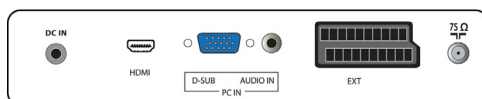

Sintonizador/Recepção/Transmissão

- Entrada da antena: 75 ohm coaxial (IEC75)
- sistema TV: PAL I, PAL B/G, PAL D/K, SECAM B/G, SECAM D/K, SECAM L/L'
- Reprodução de Vídeo: NTSC, SECAM, PAL
- Bandas do sintonizador: Hiperbanda, S-Channel, UHF, VHF
- Número de canais predefinidos: 100
- Ecrã do Sintonizador: PLL

Conectividade

- AV 1: Entrada áudio L/R, Entrada CVBS, S-Video
- AV 2: Entrada áudio L/R, YPbPr
- AV 3: HDMI
- Scart Ext 1: Entrada/saída CVBS, RGB
- Número de Scarts: 1
- Outras ligações: Saída auscultador, Entrada Áudio de PC, Entrada PC VGA

Potência

- Temperatura ambiente: De 5 °C a 40 °C
- Alimentação eléctrica: 90-240 V CA, 50/60 Hz
- Consumo de energia: 55 W
- Consumo de energia em modo de espera: < 1 W

Acessórios

- Acessórios Incluídos: Suporte para mesa, Cabo de alimentação, Manual de início rápido, Manual do Utilizador, Cartão de registo, Certificado de garantia, Telecomando, Pilhas para telecomando

Dimensões

- Cor da caixa: Prateado, estrutura preta

Data de publicação
2022-04-26

Versão: 6.1.22

12 NC: 8670 000 27669
EAN: 87 12581 31977 9

© 2022 Koninklijke Philips N.V.
Todos os direitos reservados.

Todas as especificações estão sujeitas a alterações sem aviso prévio. As marcas comerciais são propriedade de Koninklijke Philips N.V. ou dos respectivos detentores.

www.philips.com