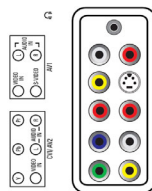

Sintonizador/Recepção/Transmissão

- Entrada da antena: 75 ohm coaxial (IEC75)
- sistema TV: PAL I, PAL B/G, PAL D/K, SECAM B/G, SECAM D/K, SECAM L/L'
- Reprodução de Vídeo: NTSC, SECAM, PAL
- Bandas do sintonizador: Hiperbanda, S-Channel, UHF, VHF
- Número de canais predefinidos: 100
- Ecrã do Sintonizador: PLL

Conectividade

- AV 1: Entrada áudio L/R, Entrada CVBS, S-Video
- AV 2: Entrada áudio L/R, YPbPr
- AV 3: HDMI
- Scart Ext 1: Entrada/saída CVBS, RGB
- Número de Scarts: 1
- Outras ligações: Saída auscultador, Entrada Áudio de PC, Entrada PC VGA

Potência

- Temperatura ambiente: De 5 °C a 40 °C
- Alimentação eléctrica: 90-240 V CA, 50/60 Hz
- Consumo de energia: 55 W
- Consumo de energia em modo de espera: < 1 W

Acessórios

- Acessórios Incluídos: Suporte para mesa, Cabo de alimentação, Manual de início rápido, Manual do Utilizador, Cartão de registo, Certificado de garantia, Telecomando, Pilhas para telecomando

Dimensões

- Cor da caixa: Prateado, estrutura preta

Data de publicação
2022-04-26

Versão: 6.1.22

12 NC: 8670 000 27669
EAN: 87 12581 31977 9

© 2022 Koninklijke Philips N.V.
Todos os direitos reservados.

Todas as especificações estão sujeitas a alterações sem aviso prévio. As marcas comerciais são propriedade de Koninklijke Philips N.V. ou dos respectivos detentores.

www.philips.com