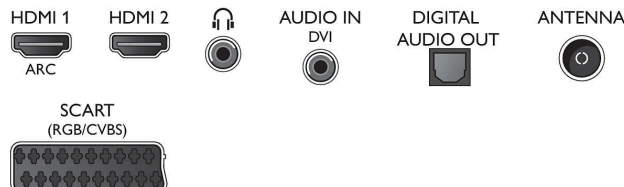

Snaga

- Mrežno napajanje: 220 - 240 V, 50/60 Hz
- Temperatura okoline: 5 °C do 35 °C
- Potrošnja energije u stanju pripravnosti: $0,3\text{ W}$
- EU energetska oznaka, snaga: 47 W
- Značajke za uštedu energije: Programiranje automatskog isključivanja, Eco način rada, Slika bez zvuka (za radio)
- Potrošnja energije isključenog uređaja: $0,3$
- Godišnja potrošnja energije: 68 kWh

Dodatna oprema

- Dodatna oprema u kompletu: Daljinski upravljač, Stalak za stol, Kabel za napajanje, Kratke upute za korisnike, Brošura s pravnim i sigurnosnim informacijama, Jamstveni list

Dimenzije

- Širina uređaja: 904 mm
- Visina uređaja: 523 mm
- Dubina uređaja: 88 mm
- Masa proizvoda: 7,7 kg
- Širina uređaja (s postoljem): 904 mm
- Visina uređaja (s postoljem): 571 mm
- Dubina uređaja (s postoljem): 243 mm
- Masa uređaja (+ postolje): 9,9 kg
- Širina kutije: 970 mm
- Visina kutije: 597 mm
- Dubina kutije: 133 mm
- Masa zajedno s ambalažom: 11,3 kg
- Kompatibilan s nosačem za montažu na zid: 200 x 200 mm

Connections

Side

Rear

Datum izdavanja
2023-10-21

Verzija: 4.0.1

EAN: 87 12581 71839 8

© 2023 Koninklijke Philips N.V.
Sva prava pridržana.

Specifikacije su podložne promjeni bez prethodne obavijesti. Trgovačke marke su u vlasništvu tvrtke Koninklijke Philips N.V. ili njihovih odgovarajućih vlasnika.

www.philips.com

* Nadogradnja softvera potrebna je za Pause TV i USB snimanje. Kako biste pronašli više pojedinosti o ažuriranju softvera, posjetite www.philips.com/TV i odaberite podršku.

* Televizor podržava DVB prijem za besplatne kanale. Određeni DVB davatelji sadržaja možda nisu podržani. U odjeljku s najčešćim pitanjima na Philips web-mjestu za podršku možete pronaći ažurirani popis. Neki davatelji sadržaja zahtijevaju uvjetni pristup (Conditional Access) i pretplatu. Dodatne informacije zatražite od svog davatelja sadržaja.

* Potrošnja energije izražena u kWh godišnje, na temelju potrošnje energije televizora koji radi 4 sata dnevno 365 dana. Stvarna potrošnja energije ovisit će o načinu korištenja televizora.

* Elektronički vodič kroz programe i stvarna vidljivost (do 8 dana) ovisi o državi i operateru.

* (Philips) kompatibilnost samo s određenim reproduktorima tvrtke Philips.