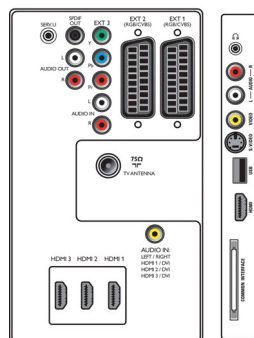

Csatlakoztathatóság

- Ext 1 Scart: Audio B/J, CVBS be/ki, RGB
- Ext 2 Scart: Audio B/J, CVBS be/ki, RGB
- Ext 3: YPbPr, Audio B/J bemenet
- Ext 4: HDMI 1.3
- Ext 5: HDMI 1.3
- Ext 6: HDMI 1.3
- EasyLink (HDMI-CEC): Lejátszás egy gombnyomásra, Készenlét
- Elülső/oldalsó csatlakozók: HDMI 1.3, S-video be, CVBS be, Audio B/J bemenet, Fejhallgató kimenet, USB
- Egyéb csatlakozások: Analóg bal/jobbi audiokimenet, PC audio be, S/PDIF kimenet (koaxiális), Általános interfész

Tápkapcsoló

- Környezeti hőmérséklet: 5 °C-tól 35 °C-ig
- Tápellátás: 220 - 240 V, 50/60 Hz
- Áramfogyasztás: 140 W
- készenléti üzemmód energiafelhasználása: 0,15 W

Méretek

- Egység méretei (Sz x Ma x Mé): 819 x 518 x 95 mm
- A készülék méretei állvánnyal (Sz x Ma x Mé): 819 x 579 x 220 mm
- Tömeg csomagolással együtt: 19 kg
- Termék tömege: 13 kg
- Termék tömege (+állvány): 16 kg
- Doboz méretei (Sz x Ma x Mé): 918 x 629 x 255 mm
- Készülék háza színe: Fényes fekete előlap fekete készülék házzal
- A VESA szabvánnyal kompatibilis: 200 x 300 mm

Tartozékok

- Mellékelt tartozékok: Elforgatható asztali állvány, Hálózati kábel, Rövid üzembe helyezési útmutató, Felhasználói kézikönyv, Garancialevél, Távvezérlés, Elemek a távvezérlőhöz

Stereo system				Transmission system						
2CS DK	NICAM DK	2CS BG	NICAM I	NICAM LL'	PAL BG	PAL D/K	PAL I	SECAM BG	SECAM DK	SECAM LL'
•	•	•	•	•	•	•	•	•	•	•

Kiadás dátuma
2019-06-27

Verzió: 4.0.22

12 NC: 8670 000 36258
EAN: 87 12581 38883 6

© 2019 Koninklijke Philips N.V.
Minden jog fenntartva.

A műszaki adatok előzetes figyelmeztetés nélkül változhatnak. Minden védjegy a Koninklijke Philips N.V. céget, vagy az illető jogtulajdonost illeti

www.philips.com