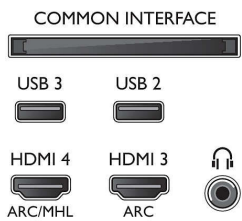

Προδιαγραφές

Ambilight

- Χαρακτηριστικά Ambilight: Ενσωματωμένο Ambilight+Hue, Ambilight για μουσική, Λειτουργία παιχνιδιού, Ανάλογα με το χρώμα του τοίχου, Λειτουργία Lounge
- Έκδοση Ambilight: 2 πλευρές

Εικόνα/Οθόνη

- Αναλογία Εικόνας: 16:9
- Μήκος διαγωνίου οθόνης (ίντσες): 55 ίντσες
- Μήκος διαγωνίου οθόνης (μετρικό): 139 εκ.
- Οθόνη: 4K Ultra HD LED

- Ανάλυση οθόνης: 3840 x 2160
- Φωτεινότητα: 400 cd/m²
- Βελτίωση εικόνας: Micro Dimming Pro, Ultra Resolution, Pixel Precise Ultra HD, Perfect Natural Motion
- Κορυφαία απόδοση φωτισμού: 65 %

Υποστηριζόμενη ανάλυση οθόνης

- Είσοδοι υπολογιστή σε HDMI1/2: έως 4K UHD, 3840 x 2160, στα 60Hz
- Είσοδοι υπολογιστή σε HDMI3/4: έως 4K UHD, 3840 x 2160 στα 30Hz, έως FHD, 1920 x 1080

- στα 60Hz
- Είσοδοι βίντεο σε HDMI1/2: έως 4K UHD, 3840 x 2160, στα 60Hz
- Είσοδοι βίντεο σε HDMI3/4: έως FHD, 1920 x 1080 στα 60Hz, έως 4K UHD, 3840 x 2160 στα 30Hz

Δέκτης/Λήψη/Μετάδοση

- Ψηφιακή τηλεόραση: DVB-T/T2/T2-HD/C/S/S2
- Αναπαραγωγή βίντεο: NTSC, PAL, SECAM
- Υποστήριξη MPEG: MPEG2, MPEG4
- Οδηγός τηλεοπτικού προγράμματος*: Electronic

Connections

Side