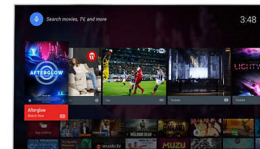

Τετραπύρηνος επεξεργαστής + Android

Ο τετραπύρηνος επεξεργαστής της Philips συναντά τη δύναμη του Android προσφέροντας μια συναρπαστική εμπειρία παιχνιδιού. Με το Android στην τηλεόρασή σας μπορείτε να πλοηγηθείτε, να ανοίξετε εφαρμογές και να βλέπετε βίντεο πολύ γρήγορα, εύκολα και διασκεδαστικά.

Google Play

Το Google Play™ προσφέρει μια μεγάλη ποικιλία από παιχνίδια με υψηλής ποιότητας για όλες τις ηλικίες. Βελτιστοποιημένα για χρήση στην τηλεόρασή σας, φαίνονται και είναι υπέροχα. Μην αγοράζετε άλλες παιχνιδιοκονσόλες που καταλαμβάνουν χώρο χωρίς λόγο. Με ένα χειριστήριο παιχνιδιών USB γενικής χρήσης μπορείτε να περιηγηθείτε και να παίξετε εύκολα.

Παιχνίδια στο cloud

Τα παιχνίδια στο cloud προσφέρουν έναν τεράστιο ηλεκτρονικό κατάλογο παιχνιδιών υψηλής ποιότητας για κάθε ηλικία, διάθεση και επίπεδο παιχνιδιού. Απλώς διαλέξτε ένα παιχνίδι και παίξτε στην τηλεόρασή σας!

Κορυφαίος ήχος DTS

Τα κορυφαία ηχεία τηλεόρασης χρειάζονται μια πανίσχυρη μηχανή επεξεργασίας που να διατηρεί την καθαρότητα του αρχικού ηχητικού περιεχομένου. Το σύστημα DTS Premium έχει σχεδιαστεί για να σας προσφέρει την εμπειρία που έχετε μάθει να περιμένετε από την υψηλής τεχνολογίας επεξεργασία ήχου: εντυπωσιακό Surround με βαθιά, πλούσια μπάσα και πεντακάθαροι διάλογοι που αποδίδονται στη μέγιστη ένταση και χωρίς διακυμάνσεις ή παραμόρφωση.