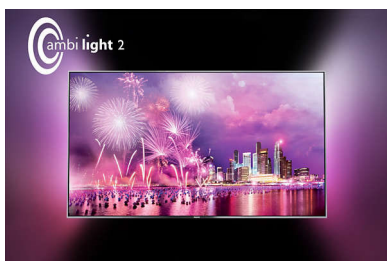

Zalety

Centralna, wygięta podstawa

Dolna część centralnej, wygiętej podstawy ma wyrafinowane i błyszczące srebrne wykończenie. Została ona połączona z wyjątkowo smukłą, wygiętą nóżką, aby stworzyć konstrukcję, która pasuje do każdego nowoczesnego wnętrza.

Nowoczesne wzornictwo

Telewizor ma nowoczesny wygląd, który pasuje do wystroju wnętrza. Ponieważ powinien wyglądać równie dobrze wyłączony, jak włączony.

Dwustronny system Ambilight

W Twoim domu panuje przytulna atmosfera, zatem wybierz telewizor, który także tworzy ciepły i miły nastrój. Unikalna technologia Ambilight firmy Philips optycznie znacznie poszerza ekran i pozwala przenieść się w głąb akcji. Telewizor emituje na ścianę bardzo szeroką poświatę z dwóch stron ekranu. Kolory, dynamika i emocje przenoszą się poza ekran — do Twojego pokoju — i sprawiają, że oglądanie telewizji staje się niesamowitym przeżyciem.