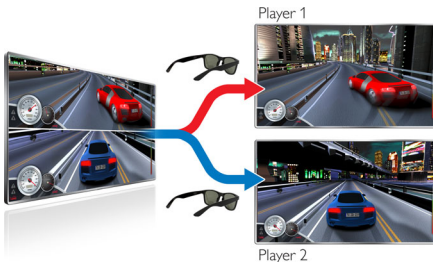

PHILIPS

Kenmerken

Active 3D Max-technologie

Ga volledig op in 3D-films in uw eigen huiskamer met de 3D Max. Geniet van een levensechte en verbluffende Full HD-resolutie dankzij de combinatie van de ultrasnelle weergave en de Active Shutter-bril. Met deze 3D Max-bril en uw 3D Max-TV kunt u nu echte 3D-TV beleven.

3D Max en Full HD 3D Ready TV

Met deze Active 3D-bril beleeft u Full HD 3D, zowel op alle 3D Max TV's als op oudere Full HD 3D Ready TV's.

3D Max voor twee spelers op volledig scherm

Met deze 3D Max Active-bril biedt uw TV twee spelers de ultieme game-ervaring op volledig scherm.

In 2D-games voor twee spelers ziet iedere speler zijn of haar acties meestal op de helft van het scherm. Dankzij de 3D-technologie kunnen alle spelers tegelijkertijd op volledig scherm spelen, met één druk op een knop op de bril.