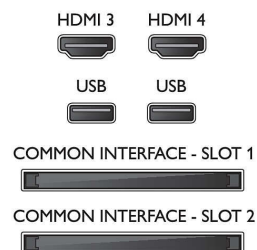

Caractéristiques

Ambilight

- Fonctions Ambilight: Ambilight + Hue intégrés, S'adapte à la couleur du mur, Mode de jeu, Éclairage tamisé
- Version Ambilight: 4 côtés

Image/affichage

- Format d'image: 16/9
- Diagonale de l'écran (pouces): 55 pouces
- Diagonale de l'écran (cm): 139 cm
- Afficheur: LED 4K Ultra HD
- 3D: Active 3D, Jeu à deux, en plein écran*

- Excellente conversion 2D à 3D
- Résolution d'écran: 3 840 x 2 160
- Luminosité: 450 cd/m²
- Processeur d'images: Perfect Pixel Ultra HD
- Amélioration de l'image: Perfect Natural Motion, 1 000 Hz PMR Ultra, Contraste local, Ultra Résolution, Micro Dimming Pro

Résolution d'affichage prise en charge

- Entrées ordinateur sur tous les connecteurs HDMI: jusqu'à 4K Ultra HD 3840 x 2160, à 60 Hz
- Entrées vidéo sur tous les connecteurs HDMI:

jusqu'à 4K Ultra HD 3840 x 2160p, 24, 25, 30, 50, 60 Hz

Tuner/réception/transmission

- TV numérique: 2 DVB-T/T2/C/S/S2, Prise en charge d'Astra HD+
- Lecture vidéo: NTSC, PAL, SECAM
- Prise en charge MPEG: MPEG-2, MPEG-4
- Guide des programmes de télévision*: Guide électronique de programmes 8 j.
- Indication de l'intensité du signal
- Télétexte: Hypertexte 1200 pages

Connections

Side