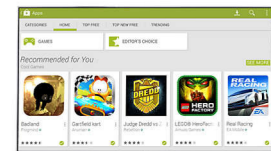

Google Play™ Store

Comme un enfant chez le marchand de bonbons ! Profitez d'un grand choix d'applications, de jeux, et de tout ce qui est disponible dans le Google Play™ Store : navigateur Chrome™, YouTube™, Google Films, Google Musique, applications de réseaux sociaux, etc, le tout sur votre téléviseur équipé d'Android™.