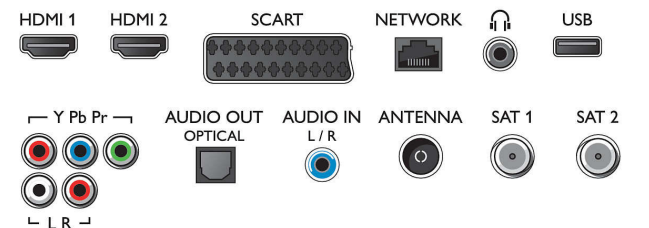

Résolution d'affichage prise en charge

- Entrées ordinateur sur tous les connecteurs HDMI: jusqu'à 4K Ultra HD 3840 x 2160, à 60 Hz
- Entrées vidéo sur tous les connecteurs HDMI:

jusqu'à 4K Ultra HD 3840 x 2160p, 24, 25, 30, 50, 60 Hz

Tuner/réception/transmission

- TV numérique: 2 DVB-T/T2/C/S/S2, Prise en charge d'Astra HD+
- Lecture vidéo: NTSC, PAL, SECAM
- Prise en charge MPEG: MPEG-2, MPEG-4
- Guide des programmes de télévision*: Guide électronique de programmes 8 j.
- Indication de l'intensité du signal
- Télétexte: Hypertexte 1200 pages

Connections

Side

Rear

Caractéristiques

Android TV

- Système d'exploitation Android: 4.2.2 (Jelly Bean)
- Applications intégrées: Navigateur Google Chrome, Recherche, Google Play Films*, Google Play Musique*, YouTube, OnLive*
- Applications Google Play Store: Bibliothèques TV, Lecteur TV
- Taille de la mémoire pour installer les applications: 1,6 Go, Extensible avec un disque dur USB