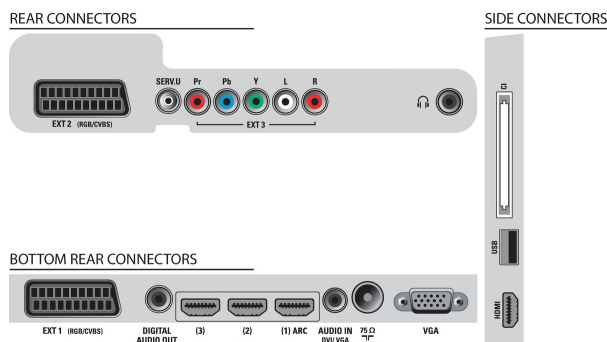

- komandi s daljinskog upravljača putem mreže, Kontrola zvuka sustava, Stanje pripravnosti sustava
- Audio izlaz - digitalni: Koaksijalni (cinch)
- Sažetak: 4x HDMI, 1x USB, 2x SCART

Snaga

- Zelena oznaka: Ekološka oznaka
- Temperatura okoline: 5 °C do 40 °C
- Glavno napajanje: 220 - 240 V~; 50 - 60 Hz
- Potrošnja energije (uobičajeno): 84 W
- Potrošnja energije u stanju pripravnosti: 0,15 W
- Potrošnja energije isključenog uređaja: < 0,01 W
- Godišnja potrošnja energije: 122,64 kWh
- Prisutnost olova: Da*
- Značajke za uštedu energije: 0 W, prekidač za isključivanje, Svjetlosni senzor, Eco način rada, Programiranje automatskog isključivanja

Dimenzije

- Kompatibilni nosač: 200 x 200 mm
- Dimenzije kompleta (Š x V x D): 966 x 593 x 41,5 mm
- Dimenzije kompleta s postoljem (Š x V x D): 966 x 641 x 242 mm
- Težina zajedno s ambalažom: 18,5 kg
- Težina proizvoda: 13 kg
- Težina uređaja (+ postolje): 16 kg
- Dimenzije kutije (Š x V x D): 1150 x 682 x 158 mm

Dotatna oprema

- Dotatna oprema u kompletu: Stolno postolje sa zakretanjem, Kratke upute za korisnike, Registracijska kartica, Jamstveni list, Daljinski upravljač, 2 x AAA baterije, Sigurnosne/pravne napomene, Izjava o softveru

Datum izdavanja
2019-06-28

Verzija: 1.1.6

12 NC: 8670 000 76877
EAN: 87 12581 60472 1

© 2019 Koninklijke Philips N.V.
Sva prava pridržana.

Specifikacije su podložne promjeni bez prethodne obavijesti. Trgovačke marke su u vlasništvu tvrtke Koninklijke Philips N.V. ili njihovih odgovarajućih vlasnika.

www.philips.com

* Elektronički vodič kroz programe za 8 dana, usluga nije dostupna u svim državama
* Televizor podržava DVB prijem za besplatne kanale. Određeni DVB davatelji sadržaja možda nisu podržani. U odjeljku s najčešćim pitanjima na Philips web-mjestu za podršku možete pronaći ažurirani popis. Neki davatelji sadržaja zahtijevaju uvjetni pristup (Conditional Access) i pretplatu. Dodatne informacije zatražite od svog davatelja sadržaja.
* Uobičajena potrošnja energije uključenog uređaja izmjerena u skladu s IEC62087, izdanje 2.
* Potrošnja energije u kWh godišnje, na temelju potrošnje energije kada televizor radi 4 sata dnevno, 365 dana. Stvarna potrošnja energije ovisi o načinu korištenja televizora.
* Ovaj televizor sadrži olovo samo u određenim dijelovima ili komponentama za koje nisu dostupne tehnološke alternative u skladu s postojećim klauzulama izuzeća navedenima u RoHS direktivi.