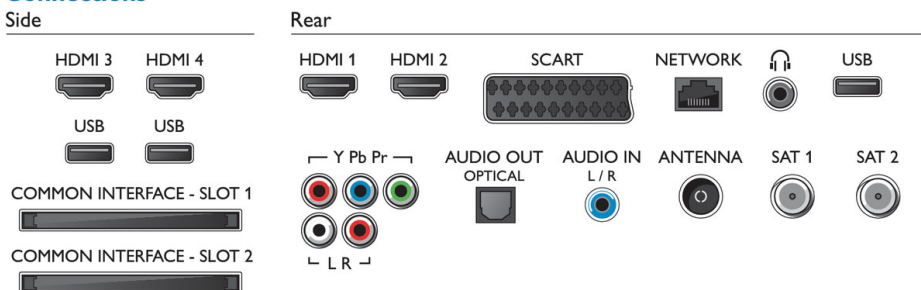

- Signalų stiprumo indikacija
- Teletekstas: 1200 puslapių hipertekstas

Maitinimas

- Elektros energija: AC 220 - 240 V 50/60Hz
- Aplinkos temperatūra: 5–35 °C
- ES Energijos ženklavimo etiketės galia: 99 W
- Metinis energijos suvartojimas: 137 kWh
- Elektros energijos suvartojimas veikiant budėjimo režimu: < 0,3 W
- Energijos taupymo funkcijos: Automatinio išsijungimo laikmatis, Šviesos jutiklis, Išjungti paveikslėlius (radijas)
- Elektros energijos suvartojimas veikiant išjungties režimu: < 0,3 W
- Energijos ženklavimo etiketės klasė: A

Matmenys

- Dežutės matmenys (W x H x D): 1338 x 929 x 198 mm
- Rinkinio matmenys (W x H x D): 1232 x 710 x 35 mm
- Rinkinio matmenys su laikikliu (W x H x D): 1232 x 788 x 220 mm
- Gaminio svoris: 19,5 kg
- Gaminio svoris (su stovu): 23,4 kg
- Svoris su pakuote: 32,1 kg
- Tinka VESA sieninis stovas: 400 x 400 mm
- Apdaila (galas): juodos
- Apdaila (priekis): Juodos spalvos, šlifluotas
- Apdaila (šonai): Pilkas šlifluotas aliuminis

Priedai

- Pridedami priedai: 4x „Passive 3D“ akiniai, Nuotolinis valdymas, 2 x AA maitinimo elementai, Pasukamas stalinis stovas, Maitinimo laidas, Greitos pradžios vadovas, Saugos instrukcijos ir teisinė informacija
- Pasirenkami priedai: „Philips“ televizoriaus kamera PTA317, 3D akiniai PTA417, 3D lęšiai Žaidimo komplektas PTA436

Connections

Išleidimo data 2019-09-19

Versija: 4.4.1

12 NC: 8670 001 18037
EAN: 87 12581 72673 7

© 2019 „Koninklijke Philips N.V.“
Visos teisės saugomos.

Specifikacijos gali būti keičiamos be įspėjimo. Prekių ženklai yra „Koninklijke Philips N.V.“ ar jų atitinkamų savininkų nuosavybė.

www.philips.com

* „Philips“ televizoriaus nuotolinio valdymo programa ir susijusios funkcijos kiekviename televizoriaus modelyje ir šalyje skiriasi, taip pat priklauso nuo išmaniojo įrenginio modelio ir OS. Daugiau informacijos rasite apsilankę www.philips.com/TV.

** „Android“ programų pasiūla skiriasi pagal šalį. Jei reikia daugiau informacijos, apsilankykite vietinėje „Google Play Store“.

* Jeigu naudojate „Smart TV“, apsilankykite www.philips.com/TV ir raskite jūsų šalyje siūlomas paslaugas

* „Cloud TV“ pasiūla priklauso nuo šalies pasiekiamumo ir reglamentų

* Suderinama priklausomai nuo „Wi-Fi Miracast“ sertifikavimo ir su „Android 4.2“ arba naujesne versija. Daugiau informacijos rasite savo įrenginio dokumentacijoje.

* USB įrašymas, naudojamas tik skaitmeniniams kanalams įrašyti, gali būti ribojamas transliacijos apsauga nuo kopijavimo (CI+). Gali būti taikomi šalies ir kanalo ribojimai.

* „Philips“ televizoriaus kamera (PTA317) parduodama atskirai.

* Tėvai turi stebėti 3D formatą žiūrinčius vaikus ir įsitikinti, kad jie nepatiria jokio pirmiau minėto diskomforto. 3D nerekomenduojama žiūrėti mažesniems kaip 6 metų vaikams, kadangi jų regėjimo sistema dar nėra visiškai išsivysčiusi.

* EPG ir realus programų rodymas (iki 8 dienų) priklauso nuo šalies ir transliuotojo.