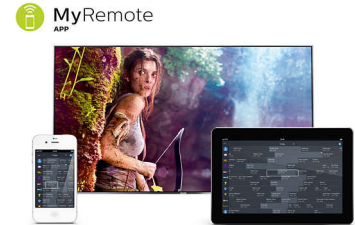

MyRemote*

Betjen dit Philips-TV direkte fra din smart-enhed. Med MyRemote-app'en har det aldrig været nemmere at dele indhold fra din smart-enhed til dit TV (SimplyShare), hente digitale TV-udsendelser til din tablet (Wi-Fi Smart-screen) eller holde dig opdateret med TV-programguiden, som giver dig mulighed for at vælge de udsendelser, du vil se.