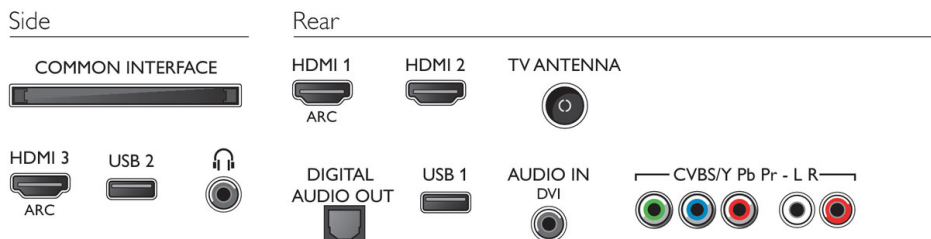

Podporované rozlíšenie displeja

- Vstupy z počítača cez všetky konektory HDMI: pri 60 Hz, až do rozlíšenia 4K Ultra HD 3840 x 2160
- Obrazové vstupy cez všetky konektory HDMI: pri 24, 25, 30, 50, 60 Hz, až do rozlíšenia 4K Ultra HD 3840 x 2160p

Tuner/Prijem/Vysielanie

- Digitálna TV: DVB-T/C
- Podpora MPEG: MPEG2, MPEG4
- Prehrávanie videa: NTSC, PAL, SECAM
- Sprievodca TV programom*: 8-dňový elektr. sprievodca programom
- Indikátor sily signálu: áno
- Teletext: 1 000-stránkový Hypertext

Príkon

- Napájanie zo siete: AC 220 – 240 V, 50/60 Hz
- Okolitá teplota: 5 °C až 35 °C
- Energetický štítok Európskej únie: 73 W
- Ročná spotreba energie: 106 kWh
- Trieda energetického štítku
- Spotr. energie v pohotovostnom stave: < 0,5 W
- Spotreba energie v režime vypnutia: < 0,3 W
- Funkcie úspory energie: Časovač automatického vypnutia, Svetelný senzor, Vypnutie obrazu (pre rádio)

Rozmery

- Rozmery krabice (Š x V x H): 1185 x 740 x 131 mm
- Rozmery súpravy (Š x V x H): 1099 x 632 x 79 mm
- Rozmery zariadenia so stojanom (Š x V x H): 1099 x 684 x 211 mm
- Hmotnosť výrobku: 11,5 kg
- Hmotnosť produktu (+ stojan): 11 9 kg
- Hmotnosť vrátane balenia: 14,2 kg
- Kompatibilné s upevnením na stenu VESA: 400 x 200 mm

Príslušenstvo

- Dodávané príslušenstvo: Diaľkové ovládanie, Dve batérie AAA, Nožičkový stojan Edge, Siet'ový napájací kábel, Stručná príručka spustenia, Brožúrka s právnymi a bezpečnostnými informáciami

Connections

Dátum vydania
2019-06-10

Verzia: 6.1.1

12 NC: 8670 001 32261
EAN: 87 18863 00648 1

© 2019 Koninklijke Philips N.V.
Všetky práva vyhradené.

Autor si vyhradzuje právo zmeny špecifikácií bez oznámenia. Ochranné známky sú majetkom Koninklijke Philips N.V. alebo ich príslušných vlastníkov.

www.philips.com

- Funkcia elektronického sprievodcu programom a zobrazenie plánovaných programov (maximálne 8 dní) závisí od konkrétnej krajiny a operátora.
- Spotreba energie v kWh za rok na základe spotreby energie televízora spusteného 4 hodiny denne po dobu 365 dní. Skutočná spotreba energie bude závisieť od spôsobu využívania televízora.
- Televízor podporuje príjem signálu DVB voľne prístupného vysielania. Špecifickí operátori DVB nemusia byť podporovaní. Aktuálny zoznam nájdete v časti Najčastejšie otázky na stránke podpory výrobkov spoločnosti Philips. Niektorí operátori vyžadujú podmienený prístup a registráciu. Ďalšie informácie získate u svojho operátora.
- (Philips) kompatibilné iba s konkrétnym prehrávačom značky Philips.
- Nahrávanie na zariadenie USB podporujú len digitálne kanály. Nahrávanie môže byť obmedzené funkciou ochrany pred kopírovaním (CI+). Môžu platiť obmedzenia pre konkrétne krajiny a kanály.