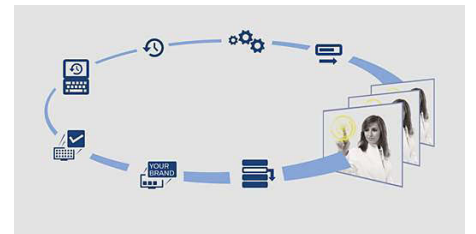

SmartInstall

A SmartInstall révén könnyedén üzembe helyezheti és karbantarthatja TV-készülékeit. Egy egyszerűen használható webes eszköz segítségével távolról konfigurálhatja és helyezheti üzembe TV-készülékeit, anélkül, hogy bármelyik szobába be kellene mennie! Ezzel időt takarít meg, és biztosítja vendégei zavartalan pihenését. Legyen szó a szálloda információs oldalainak frissítéséről vagy új csatornák beüzemeléséről, a SmartInstall mindenre alkalmas.