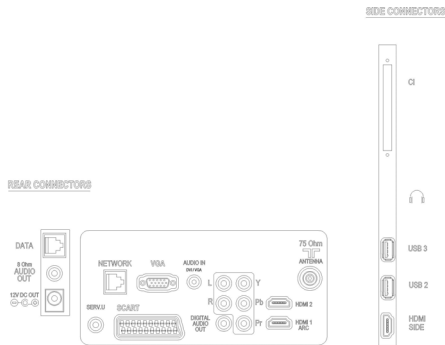

Műszaki adatok

Kép/Kijelző

- Képfórmátum: 16:9
- Átlós képernyőméret (hüvelyk): 22 hüvelyk
- Átlós képernyőméret (metrikus): 56 cm
- Színes készülék ház: Szürke elülső panel és magas fényű fekete ház
- Kijelző: LED, Full HD
- Panel felbontása: 1920 x 1080p
- Fényerő: 250 cd/m²

- Képjávitás: Pixel Plus HD
- Dinamikus képernyőkontraszt: 500 000:1
- Megtekintési szög tartomány: 170° (H) / 160° (V)

Támogatott képernyőfelbontás

- Számítógép bemenetek: max. 1920x1080, 60 Hz
- Videobemenetek: 24, 25, 30, 50, 60 Hz, max. 1920x1080p

Hangolóegység/Vétel/Adás

- Antennabemenet: 75 ohmos koaxiális (IEC75)
- Hangolási sávok: hipersáv, S-csatorna, UHF, VHF
- TV-rendszer: PAL, SECAM
- Digitális TV: DVB-C MPEG4*, DVB-T MPEG4*, DVB-T2, DVB-C MPEG2*, DVB-T MPEG2*
- Videolejátszás: PAL, SECAM, NTSC
- IP lejátszás: IGMP Multicast