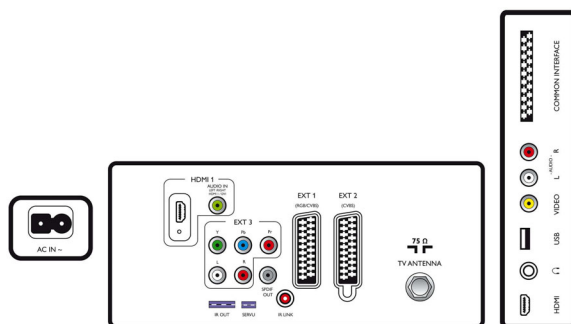

Technické údaje

Obraz/Displej

- Pomer strán: Širokouhlá obrazovka
- Diagonálny rozmer obrazovky (v palcoch): 32 palec
- Diagonálny rozmer obrazovky (metrický): 81 cm
- Farebná skrinka: Vysokolesklá čierna predná lišta so skrinkou s čiernou skrinkou
- Rozlíšenie panela: 1366 x 768p
- Jas: 500 cd/m²
- Dokonalejšie zobrazenie: Komprimovanie pohybu 3/2 - 2/2, 3D hrebeňový filter, Aktívne ovládanie,

- Vylepšenie farieb, Vylepšenie prechodu farieb, Digital Crystal Clear, Digitálna redukcia šumu, Vylepšené prechody jasu, Progresívne riadkovanie, Nastavenie ostrosti, 3D zabr. prekl. MA, Automatická korekcia odtieňa pokožky, Dynamické zdokonalenie kontrastu, Spracovanie obrazu 1080p 24/25/30 Hz, Spracovanie obrazu 1080p 50/60 Hz
- Typ obrazovky: LCD WXGA+ s aktívnou TFT maticou
- Dynamický kontrast obrazovky: 30000:1

- Čas odozvy (typický): <8 ms
- Uhol zobrazenia: 178° (H) / 178° (V)
- Zdokonalenie obrazovky: Antireflexný povrch obrazovky

Podporované rozlíšenie displeja

- Počítačové formáty: 640 x 480, 60 Hz, 800 x 600, 60 Hz, 1024 x 768, 60 Hz, 1280 x 1024, 60 Hz, 1280 x 720, 60 Hz, 1280 x 768, 60 Hz, 1360 x 768, 60 Hz,