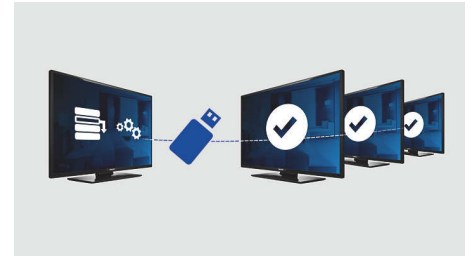

Jeden kombinovaný zoznam kanálov

Jeden cielený zoznam kanálov pre digitálne a analógové kanály. Toto umožňuje hosťom bezproblémové prepínanie medzi analógovými a digitálnymi kanálmi.

Atraktívny zoznam kanálov

Atraktívny zoznam kanálov obsahuje čisté a intuitívne tlačidlá s prehľadnou sprievodnou grafikou na zjednodušenie vyhľadania vašich obľúbených kanálov.

Hotelové diaľkové ovládanie

Toto štýlové diaľkové ovládanie bolo špeciálne navrhnuté na používanie v hoteloch. V záujme jednoduchého používania sú na diaľkovom ovládaní pre hostí pohodlne umiestnené najdôležitejšie tlačidlá a funkcie. Väčšina hotelových diaľkových ovládaní je navyše vybavená ochranou proti krádeži batérií, ktorá napomáha zvýšiť efektívnosť prevádzky hotela.

Kompatibilné s panelom pripojenia

Tento televízor pracuje bez problémov s panelmi pripojenia Philips. Host' sa môže jednoducho pripojiť a vychutnať si médiá z PC, MP3 prehrávača, DVD prehrávača, kamkordéra a rôznych iných zariadení. Vďaka automatickému rozoznávaniu sa panel pripojení a televízor automaticky prepnú, aby zobrazili obsah pripojeného zariadenia host'a.

Kompatibilné s prijímačom digitálnej TV

Tento hotelový televízor možno pripojiť k prijímaču digitálnej TV, ktorý dokáže aktivovať iné zariadenie cez rozhranie scart alebo protokol Serial Express Lite.

USB klonovanie

Umožňuje jednoducho kopírovať všetky naprogramované nastavenia a nastavenia programovania kanálov z jedného TV prijímača do druhých TV prijímačov za menej ako minútu. Funkcia zaisťuje rovnaké nastavenie medzi TV prijímačmi a značne znižuje čas a náklady potrebné na inštaláciu.

Ekologický dizajn

Udržateľnosť je súčasťou spôsobu, ktorým spoločnosť Philips vykonáva svoju činnosť. TV značky Philips sú navrhnuté a vyrábajú sa v súlade s našimi princípmi ekologického dizajnu, ktoré sú zamerané na minimalizovanie celkového dopadu na životné prostredie prostredníctvom nižšej spotreby napájania, odstránením nebezpečných látok, nižšou hmotnosťou, efektívnejším balením a lepšou recyklovateľnosťou. TV značky Philips majú tiež špeciálne puzdro spomaľujúce horenie. Nezávislé testy vykonané požiarnymi zborami preukázali, že zatiaľ, čo TV môžu niekedy zintenzívniť požiare spôsobené externými zdrojmi, TV značky Philips oheň nepodporia.