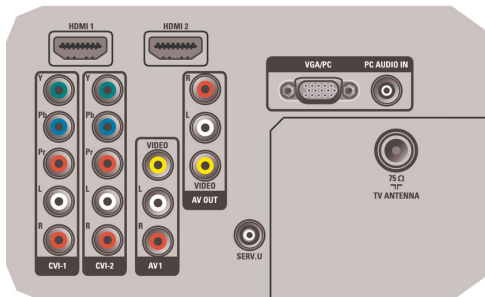

- อินพุตสายอากาศ: สายเคเบิลโคแอกเชียล 75 โอห์ม (IEC75)
- ระบบ TV: PAL B/G, PAL D/K
- การเล่นวิดีโอ: NTSC, PAL
- คลื่นที่เครื่องรับวิทยุรับได้: Hyperband, S-Channel, UHF, VHF
- จำนวนช่องที่ตั้งไว้ล่วงหน้า: 99

การเชื่อมต่อ

- AV 1: Audio L/R in, YPbPr
- AV 2: Audio L/R in, YPbPr
- AV 3: Audio L/R in, CVBS เข้า
- การเชื่อมต่อด้านหน้าด้านข้าง: HDMI v1.3, S-video

- เข้า, CVBS เข้า, Audio L/R in, ช่องสัญญาณออกของหูฟัง, USB
- การเชื่อมต่ออื่นๆ: สัญญาณออกจากจอภาพ, CVBS, L/R (cinch), PC-in VGA + Audio L/R in
- HDMI 1: HDMI v1.3
- HDMI 2: HDMI v1.3
- EasyLink (HDMI-CEC): เล่นด้วยปุ่มเดียว, EasyLink, รีโมทคอนโทรลทำงานผ่านสิ่งกีดขวางได้, การควบคุมเสียงในระบบ, สแตนด์บายระบบ

กำลังไฟ

- อุณหภูมิแวดล้อม: 5° C ถึง 40° C
- แหล่งจ่ายไฟหลัก: 110-240V; 50-60Hz
- การใช้พลังงาน: 120 วัตต์
- กินไฟขณะสแตนด์บาย: (ทั่วไป) <0.15W

ขนาด

- ขนาดเครื่อง (กว้าง x สูง x ลึก): 810 x 519 x 95 มม.
- ขนาดเครื่องพร้อมขาตั้ง (กว้าง x สูง x ลึก): 810 x 570 x 230 มม.
- น้ำหนักรวมบรรจุภัณฑ์: 17.5 กก.
- น้ำหนักผลิตภัณฑ์: 10.5 กก.
- น้ำหนักผลิตภัณฑ์ (รวมขาตั้ง): 12.5 กก.
- ขนาดเครื่อง (กว้าง x สูง x ลึก): 1034 x 662 x 246 มม.
- ใช้กับตัวยึดติดตั้งแบบ VESA: 200 x 200 มม.

อุปกรณ์เสริม

- อุปกรณ์เสริมที่มีให้: แทนวางแบบหมุนได้, สายไฟ, คู่มือเริ่มต้นใช้งานอย่างย่อ, คู่มือผู้ใช้, รีโมทคอนโทรล, แบตเตอรี่ AAA x 2
- คู่มือผู้ใช้: อาระบิก, อังกฤษ, ฝรั่งเศส, มาเลย์, ไทย, จีน (ได้ห้วน)

Rear connectors

Side

วันที่ออก 2019-06-28

เวอร์ชัน: 5.6.7

12 NC: 8670 000 51769
EAN: 87 12581 47810 0

© 2019 Koninklijke Philips N.V.
สงวนลิขสิทธิ์

ข้อมูลจำเพาะอาจเปลี่ยนแปลงได้โดยไม่ต้องแจ้งให้ทราบล่วงหน้า เครื่องหมายการค้าเป็นสมบัติของ Koninklijke Philips N.V. หรือเจ้าของรายอื่นๆ

www.philips.com