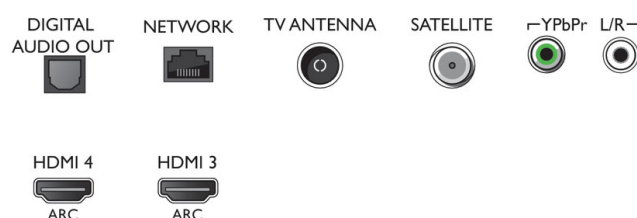

Boja i završna obrada

- Prednja strana televizora: Metalik srebrna

Dodatna oprema

- Dodatna oprema u kompletu: Daljninski upravljač, Kabel za napajanje, Mini utikač za L/R kabel, Mini utikač za YPbPr kabel, Kratke upute za korisnike, Brošura s pravnim i sigurnosnim informacijama, Stalak za stol, 2 AA baterije

Connections

Side

Bottom

Datum izdavanja
2019-09-19

Verzija: 10.0.1

12 NC: 8670 001 51811
EAN: 87 18863 01513 1

© 2019 Koninklijke Philips N.V.
Sva prava pridržana.

Specifikacije su podložne promjeni bez prethodne obavijesti. Trgovačke marke su u vlasništvu tvrtke Koninklijke Philips N.V. ili njihovih odgovarajućih vlasnika.