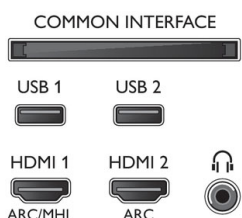

Connections

Side

Bottom

Datum izdavanja
2019-09-19

Verzija: 10.0.1

12 NC: 8670 001 51811
EAN: 87 18863 01513 1

© 2019 Koninklijke Philips N.V.
Sva prava pridržana.

Specifikacije su podložne promjeni bez prethodne obavijesti. Trgovačke marke su u vlasništvu tvrtke Koninklijke Philips N.V. ili njihovih odgovarajućih vlasnika.