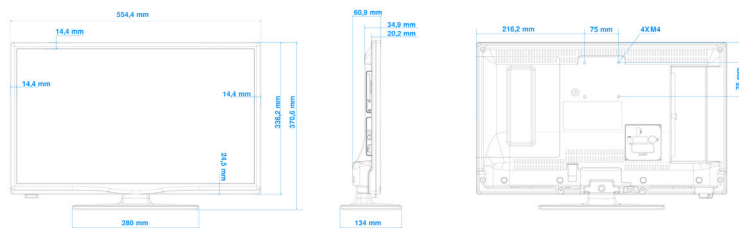

Especificaciones

Imagen/Pantalla

- Pantalla: Televisor LED HD
- Tamaño pant. en diagonal: 24 pulgada / 60 cm
- Relación de aspecto: 16:9
- Resolución de pantalla: 1366 x 768 p
- Brillo: 220 cd/m²
- Ángulo de visión: 176° (H) / 176° (V)
- Mejora de la imagen: Digital Crystal Clear, Perfect Motion Rate 100 Hz

Dimensiones

- Dimensiones del equipo (An. x Al x Pr.): 554 x 336 x 35/61 mm
- Dimensiones del equipo con soporte (An. x Al x Pr.): 554 x 371 x 134 mm
- Peso del producto: 3,3 kg
- Peso del producto (+ soporte): 3,5 kg
- Compatible con el montaje en pared VESA: 75 x 75 mm, M4