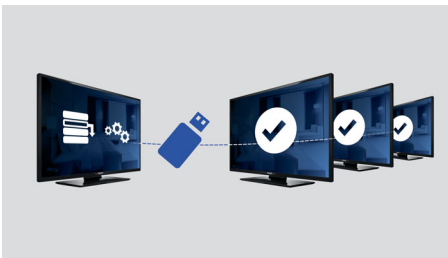

Clonación USB

Ofrece la posibilidad de copiar fácilmente toda la configuración de programación de un

televisor a otros televisores en menos de un minuto. Esta función garantiza uniformidad entre televisores y reduce significativamente el tiempo y coste de la instalación.

PrisonMode

Para controlar la comunicación, este televisor para hostelería está equipado con el ajuste específico PrisonMode. Este modo de seguridad avanzada apaga ciertos ajustes que no se solicitan en las prisiones, como el teletexto, la guía electrónica de programación, los subtítulos y los puertos USB.