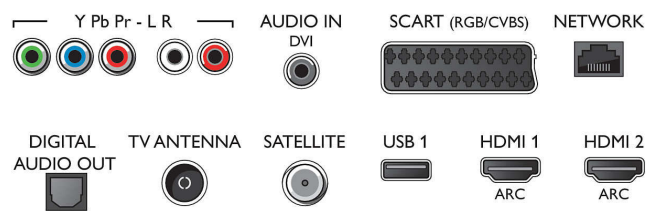

Caractéristiques

Ambilight

- Fonctions Ambilight: Ambilight + Hue intégrés, Mode jeu, S'adapte à la couleur du mur, Mode lounge, Mode musique
- Version Ambilight: 3 côtés

Image/affichage

- Format d'image: 16/9
- Diagonale de l'écran (pouces): 65 pouces
- Diagonale de l'écran (cm): 164 cm
- Afficheur: LED 4K Ultra HD
- Résolution d'écran: 3 840 x 2 160

- Luminosité: 500 / 700(peak) cd/m²
- Processeur d'images: Perfect Pixel Ultra HD
- Amélioration de l'image: Ultra Résolution, Perfect Natural Motion, Micro Dimming Premium
- Rapport de luminosité maximale: 65 %

Résolution d'affichage prise en charge

- Entrées ordinateur sur HDMI1/2: Jusqu'à 4K UHD 3 840 x 2 160 à 60 Hz
- Entrées ordinateur sur HDMI3/4: jusqu'à 4K Ultra HD 3840 x 2160 à 30 Hz, jusqu'à FHD 1920 x 1080 à 60 Hz

- Entrées vidéo sur HDMI1/2: jusqu'à 4K UHD 3 840 x 2 160 à 60 Hz
- Entrées vidéo sur HDMI3/4: jusqu'à FHD 1920 x 1080 à 60 Hz, jusqu'à 4K Ultra HD 3840 x 2160 à 30 Hz

Tuner/réception/transmission

- TV numérique: DVB-T/T2/T2-HD/C/S/S2
- Lecture vidéo: NTSC, PAL, SECAM
- Prise en charge MPEG: MPEG-2, MPEG-4
- Guide des programmes de télévision*: Guide électronique de programmes 8 j.

Connections

Side

Rear