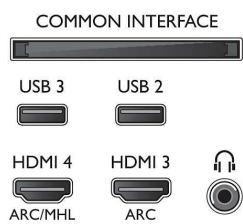

Caractéristiques

Ambilight

- Fonctions Ambilight: Ambilight + Hue intégrés, Mode jeu, S'adapte à la couleur du mur, Mode lounge, Mode musique
- Version Ambilight: 3 côtés

Image/affichage

- Format d'image: 16/9
- Diagonale de l'écran (pouces): 65 pouces
- Diagonale de l'écran (cm): 164 cm
- Afficheur: LED 4K Ultra HD
- Résolution d'écran: 3 840 x 2 160

- Luminosité: 500 / 700(peak) cd/m²
- Processeur d'images: Perfect Pixel Ultra HD
- Amélioration de l'image: Ultra Résolution, Perfect Natural Motion, Micro Dimming Premium
- Rapport de luminosité maximale: 65 %

Résolution d'affichage prise en charge

- Entrées ordinateur sur HDMI1/2: Jusqu'à 4K UHD 3 840 x 2 160 à 60 Hz
- Entrées ordinateur sur HDMI3/4: jusqu'à 4K Ultra HD 3840 x 2160 à 30 Hz, jusqu'à FHD 1920 x 1080 à 60 Hz

- Entrées vidéo sur HDMI1/2: jusqu'à 4K UHD 3 840 x 2 160 à 60 Hz
- Entrées vidéo sur HDMI3/4: jusqu'à FHD 1920 x 1080 à 60 Hz, jusqu'à 4K Ultra HD 3840 x 2160 à 30 Hz

Tuner/réception/transmission

- TV numérique: DVB-T/T2/T2-HD/C/S/S2
- Lecture vidéo: NTSC, PAL, SECAM
- Prise en charge MPEG: MPEG-2, MPEG-4
- Guide des programmes de télévision*: Guide électronique de programmes 8 j.

Connections

Side