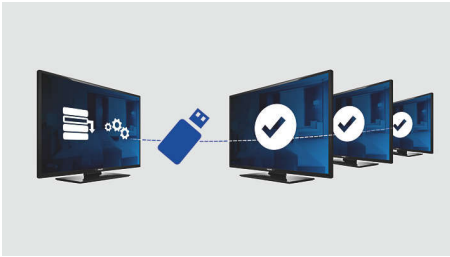

Philips
Televizor profesional cu
LED-uri

Studio de 20"

LED
MPEG DVB-T/C 2/4

20HFL2819D

Valoare deosebită într-un design modern

cu tehnologia LED economică

Cu acest televizor economic LED destinat industriei hoteliere, vă veți bucura de instalarea eficientă prin clonare USB și caracteristici dedicate industriei hoteliere, precum blocarea meniului și a comenzilor.

PHILIPS

Repere

Clonare USB

Asigură capacitatea de a copia ușor și fără cabluri toate setările și canalele programate de la un televizor la altele în mai puțin de un minut. Caracteristica asigură uniformitatea între televizoare și reduce semnificativ timpul și costurile de instalare.

Limitarea volumului

Această caracteristică predefinește intervalul de volum în care poate funcționa televizorul, prevenind reglajele excesive ale volumului și evitând astfel deranjarea vecinilor.

Blocarea meniului de instalare

Panou de conectivitate integrat

Panoul de conectivitate integrat le permite oaspeților dvs. să își conecteze perfect dispozitivele personale la televizorul dvs., fără a fi necesar niciun panou de conectivitate extern.