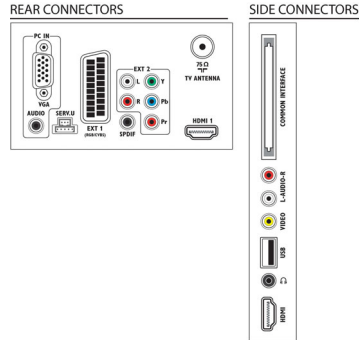

Tekniset tiedot

Kuva/näyttö

- Kuvasuhde: Laajakuva
- Ruudun halkaisija (tuuma): 22 tuumaa
- Ruudun halkaisija (cm): 56 cm
- Rungon väri: Viskinsävyinen etupaneeli ja kiiltävä musta kotelo
- Näytön resoluutio: 1 366 x 768
- Kirkkaus: 300 cd/m²
- Kuvanparannus: 3:2/2:2-liikemuunto, 3D-

- kampsuodatin, Väriparannus, CTI (Color Transient Improvement), Digital Crystal Clear, Digitaalinen kohinanvaimennus, LTI (Luminance Transient Improver), Terävyydensäätö, 3D MA - lomituksen poisto, Automaattinen ihon värisävyjen korjaus, Dynaaminen kontrastisäätö, 1080p, 24/25/30 Hz:n käsittely, 1080p, 50/60 Hz:n käsittely, Active Control
- Kuvaruututyyppi: WXGA+ LCD (aktiivimatriisi-

- TFT)
- Dynaaminen näytön kontrastisuhde: 150 000:1
- Vasteaika (tyypillinen): 6 ms
- Katselukulma: 178° (H) / 178° (V)
- Näytönparannus: Heijastuksia vähentävä näyttö

Tuettu näyttöresoluutio

- Tietokoneformaatit: 640 x 480, 60 Hz, 800 x 600, 60 Hz, 1024 x 768, 60 Hz, 1280 x 1024, 60 Hz,