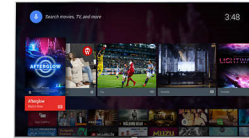

Dual Core + Android

Med Android på dit TV kan du navigere, åbne apps og afspille videoer på en måde, der er rigtig hurtig, rigtig intuitiv og rigtig sjov. Android-robotten frigør kraften i vores Dual Core-processor, så tingene klares hurtigt og let.

Google Play

Google Play™ indeholder et katalog fyldt med spil i høj kvalitet til alle aldre. De er lige så fantastiske, som de er at spille, og er optimerede til brug på dit TV. Du behøver ikke at fylde huset op med endnu en spillekonsol. Med en universel USB-spilfjernbetjening kan du navigere rundt og spille uden besvær.