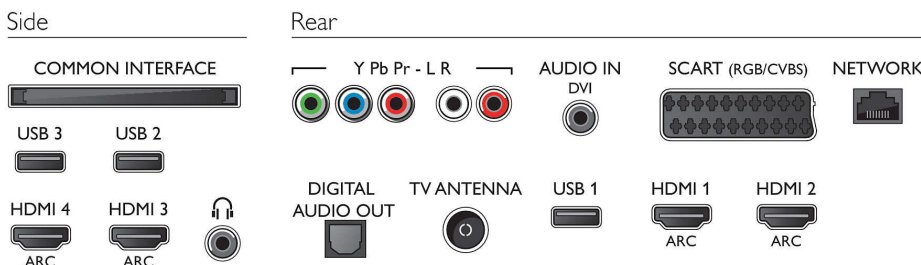

- Antal HDMI-tilslutninger: 4
- HDMI-funktioner: 4K, Audio Return Channel
- Antal komponenter i (YPbPr): 1
- EasyLink (HDMI-CEC): Fjernbetjenings-pass-through, System-lydkontrol, System-standby, Afspilning med ét tryk
- Antal scart-stik (RGB/CVBS): 1
- Antal USB-stik: 3
- Trådløs forbindelse: Dual Band, Wi-Fi Direct, Wi-Fi 802.11n 2x2 integreret
- Andre tilslutninger: Antenne IEC75, Common Interface Plus (CI+), Ethernet-LAN RJ-45, Digital lydudgang (optisk), Audio L/R ind, Lydingang (DVI), Hovedtelefonudgang, Servicestik
- HDCP 2.2: Ja, på HDMI1

Strøm

- Lysnet: 220-240 V AC, 50/60 Hz
- Omgivende temperatur: 5-35°C
- Standby-strømforbrug: <0,5 W
- Klasse for energimærke: A+
- EU-energimærke - strøm: 69 W
- Strømbesparende funktioner: Timer til auto-sluk, Lyssensor, Slå billede fra (ved radio)

- Strømforbrug ved slukket tilstand: <0,3
- Årligt energiforbrug: 101 kWh-timer

Tilbehør

- Medfølgende tilbehør: Fjernbetjening, 2 x AAA batterier, Drejefod, Netledning, Lynhåndbog, Brochure med oplysninger om juridiske forhold og sikkerhed

Mål

- Bredde: 1124 mm
- Højde: 647 mm
- Dybde: 77 mm
- Produktvægt: 13,3 kg
- Bredde (med stand): 1124 mm
- Højde (med stand): 709 mm
- Dybde (med stand): 249 mm
- Produktvægt (+ stand): 14,4 kg
- Bredde (emballage): 1240 mm
- Højde (emballage): 740 mm
- Dybde (emballage): 131 mm
- Vægt inkl. emballage: 20,5 kg
- Kan monteres på en væg: 400 x 200 mm

Connections

Udgivelsesdato
2023-10-21

Version: 8.3.1

EAN: 87 18863 00233 9

© 2023 Koninklijke Philips N.V.
Alle rettigheder forbeholdes.

Specifikationerne kan ændres uden varsel. Varemærker tilhører Koninklijke Philips N.V. eller deres respektive ejere.

www.philips.com

- Android-app udvalgt varierer fra land til land. For yderligere oplysninger kan du besøge din lokale Google Play Store.
- Kompatibiliteten afhænger af Wi-Fi Miracast-certificering og Android 4.2 eller nyere. For at få flere oplysninger henvises til dokumentationen til enheden.
- USB-optagelse fungerer kun på digitale kanaler, og optagelserne kan være begrænset af copyright-beskyttelse på udsendelserne (CI+). Der kan være begrænsninger afhængigt af land og kanal.
- TV'et understøtter DVB-modtagelse af gratis kanaler. Bestemte DVB-udbydere understøttes muligvis ikke. Du kan se en opdateret liste i afsnittet Ofte stillede spørgsmål på Philips' support-websted. For nogle udbydere kræves der programkort eller abonnement. Kontakt din udbyder for at få flere oplysninger.
- Energiforbrug i kWh pr. år, baseret på strømforbruget for et TV der er tændt i 4 timer om dagen i 365 dage. Det faktiske energiforbrug vil afhænge af, hvordan TV'et anvendes.
- EPG og den faktiske synlighed (op til 8 dage) afhænger af land og operatør.
- (Philips) kun kompatibel med specifik Philips-afspillerenhed.
- Google Cast-funktionaliteten er betinget af Google Cast Ready-apps og -enheder. Du kan få flere oplysninger på Google Cast-produktsiden.
- Philips TV Remote App og de tilknyttede funktioner varierer afhængigt af TV-model, operatør og land samt smartenhedsmodel og operativsystem. Du kan finde flere oplysninger på: www.philips.com/TVRemoteapp.
- Smart TV app-tilbud varierer afhængigt af TV-model og land. Du kan finde flere oplysninger på: www.philips.com/smarttv.