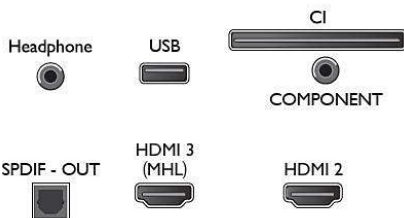

Dźwięk

- Moc wyjściowa (RMS): 16 W
- Funkcje poprawy dźwięku: Incredible Surround, Wyraźne brzmienie, Smart Sound

Możliwości połączeń

- Liczba wejść HDMI: 3
- Liczba złączy komponentowych (YPbPr): 1
- EasyLink (HDMI-CEC): Przesyłanie wiązki pilota, Sterowanie dźwiękiem, Tryb gotowości, Odtwarzanie jednym przyciskiem
- Liczba wejść USB: 1
- Liczba złączy CVBS: 1
- Inne połączenia: Antena IEC75, Gniazdo anteny satelitarnej, Common Interface Plus (CI+), Cyfrowe wyjście audio (optyczne), Wejście audio (VGA/DVI), PC-In VGA, Wejście PC Audio (3,5 mm), Wejście audio L/P, Wyjście słuchawkowe

Akcesoria

- Akcesoria w zestawie: Pilot, 2 baterie AAA, Przewód zasilający, Przewód minijack > YPbPr, Skrócona instrukcja obsługi, Broszura dot. kwestii prawnych i bezpieczeństwa, Podstawa na biurko

Wymiary

- Szerokość urządzenia: 1126 mm
- Wysokość urządzenia: 655 mm
- Głębokość urządzenia: 88 mm
- Waga produktu: 9,5 kg

Zalety

- Szerokość urządzenia (z podstawą): 1126 mm
- Wysokość urządzenia (z podstawą): 655 mm
- Głębokość urządzenia (z podstawą): 88 mm — od tyłu
- Ciężar netto (z podstawą): 9,5 kg
- Ciężar brutto (z podstawą): 12,8 kg
- Szerokość podstawy: 200 x 200 mm
- Wysokość podstawy: 243 mm
- Dźwięk: Czysta jakość obrazu z każdego źródła, firma Philips stworzyła technologię Digital Crystal Clear. Dlatego bez względu na to, czy oglądasz ulubione programy, filmy, wiadomości lub po prostu spędzasz czas z przyjaciółmi, możesz cieszyć się optymalnym kontrastem, kolorem i ostrością.

HDMI x3
with
easyLINK

Connections

Side

Bottom

Data wydania 2023-10-22

Wersja: 10.4.1

EAN: 87 18863 01121 8

© 2023 Koninklijke Philips N.V.
Wszelkie prawa zastrzeżone.