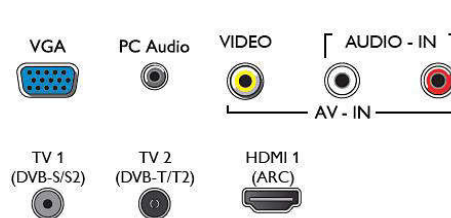

Dźwięk

- Moc wyjściowa (RMS): 16 W
- Funkcje poprawy dźwięku: Incredible Surround, Wyraźne brzmienie, Smart Sound

Możliwości połączeń

- Liczba wejść HDMI: 3
- Liczba złączy komponentowych (YPbPr): 1
- EasyLink (HDMI-CEC): Przesyłanie wiązki pilota, Sterowanie dźwiękiem, Tryb gotowości, Odtwarzanie jednym przyciskiem
- Liczba wejść USB: 1
- Liczba złączy CVBS: 1
- Inne połączenia: Antena IEC75, Gniazdo anteny satelitarnej, Common Interface Plus (CI+), Cyfrowe wyjście audio (optyczne), Wejście audio (VGA/DVI), PC-In VGA, Wejście PC Audio (3,5 mm), Wejście audio L/P, Wyjście słuchawkowe

Akcesoria

- Akcesoria w zestawie: Pilot, 2 baterie AAA, Przewód zasilający, Przewód minijack > YPbPr, Skrócona instrukcja obsługi, Broszura dot. kwestii prawnych i bezpieczeństwa, Podstawa na biurko

Wymiary

- Szerokość urządzenia: 1126 mm
- Wysokość urządzenia: 655 mm
- Głębokość urządzenia: 88 mm
- Waga produktu: 9,5 kg

Zalety

- Szerokość urządzenia (z podstawą): 1126 mm
- Wysokość urządzenia (z podstawą): 655 mm
- Głębokość urządzenia (z podstawą): 88 mm — od tyłu
- Ciężar netto (z podstawą): 9,5 kg
- Ciężar brutto (z podstawą): 12,8 kg
- Szerokość podstawy: 200 x 200 mm
- Wysokość podstawy: 243 mm
- Dźwięk: Czysta jakość obrazu z każdego źródła, firma Philips stworzyła technologię Digital Crystal Clear. Dlatego bez względu na to, czy oglądasz ulubione programy, filmy, wiadomości lub po prostu spędzasz czas z przyjaciółmi, możesz cieszyć się optymalnym kontrastem, kolorem i ostrością.

HDMI x3
with
easyLINK

Connections

Side

Bottom

Data wydania 2023-10-22

Wersja: 10.4.1

EAN: 87 18863 01121 8

© 2023 Koninklijke Philips N.V.
Wszelkie prawa zastrzeżone.