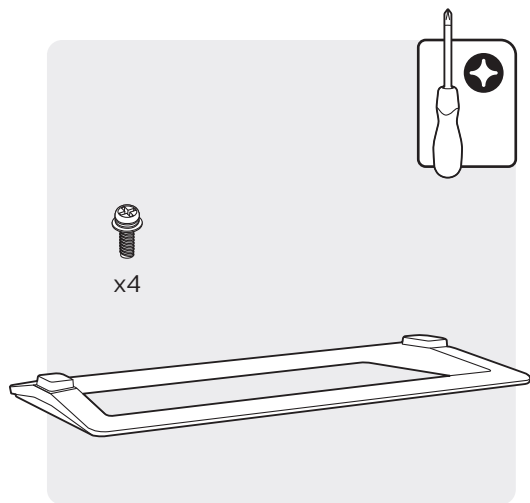

English	Read the safety instructions.
Български	Прочетете инструкциите за безопасност.
Čeština	Přečtěte si bezpečnostní pokyny.
Hrvatski	Pročitajte sigurnosne upute.
Dansk	Læs sikkerhedsforskrifterne.
Deutsch	Lesen Sie die Sicherheitshinweise.
Ελληνικά	Διαβάστε τις οδηγίες ασφαλείας.
Eesti	Lugege ohutusnõudeid.
Español	Lea las instrucciones de seguridad.
Français	Lisez les consignes de sécurité.
Italiano	Leggere le istruzioni di sicurezza.
Қазақша	Қорғаныстық нұсқаулар.
Latviešu	Izlasiet drošības norādījumus.
Lietuvių	Perskaitykite saugos instrukcijas.
Magyar	Olvassa el a biztonsági utasításokat.

Nederlands	Lees de veiligheidsvoorschriften.
Norsk	Les sikkerhetsforskriftene.
Polski	Zapoznaj się z instrukcjami bezpieczeństwa.
Português	Leia as instruções de segurança.
Română	Citiți instrucțiunile de siguranță.
Русский	Читайте инструкции по технике безопасности.
Srpski	Pročitajte bezbednosna uputstva .
Slovenščina	Preberite varnostna navodila.
Slovenský	Prečítajte si bezpečnostné pokyny.
Suomi	Lue turvaohjeet.
Svenska	Läs säkerhetsinstruktionerna.
ภาษาไทย	โปรดอ่านคำแนะนำด้านความปลอดภัย
Türkçe	Güvenlik talimatlarını okuyun.
Українська	Читайте інструкції з техніки безпеки.

العربية قراءة تعليمات السلامة.
עברית קראו את הוראות הבטיחות