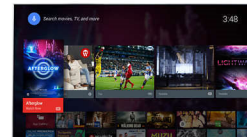

Dvojezreni procesor + Android

Sustav Android na televizoru omogućava navigaciju, pokretanje aplikacija i reprodukciju videozapisa na izuzetno brz, intuitivan i zabavan način. Android oslobađa snagu našeg dvojezrenog procesora, omogućavajući brzo i lako izvršavanje zadataka.

Google Play

Google Play™ nudi brojne kvalitetne igre za sve uzraste. Optimizirane za igranje na televizoru, izgledaju izvrsno i pravi ih je užitak igrati. Nema potrebe da životni prostor opteretite još jednom igraćom konzolom; univerzalno USB upravljanje igrama omogućava jednostavnu navigaciju i igranje.