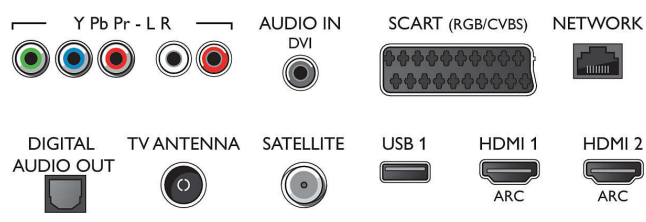

Connections

Side

Rear

Specifikacije

proširivanja USB memorijom

Smart TV značajke

- Korisnička interakcija: MultiRoom klijent i poslužitelj, SimplyShare, Wi-Fi Miracast certifikat*
- Interaktivna televizija: HbbTV
- Programiranje: Pause TV, USB snimanje*
- SmartTV aplikacije*: trgovine videosadržaja na mreži, Otvaranje internetskog preglednika, Social TV, TV na zahtjev, Youtube
- Jednostavna instalacija: Automatsko prepoznavanje uređaja tvrtke Philips, Čarobnjak za povezivanje uređaja, Čarobnjak za instalaciju mreže, Čarobnjak za pomoć u podešavanju postavki
- Jednostavna upotreba: Gumb pametnog izbornika, Korisnički priručnik na zaslonu
- Moguća nadogradnja sklopovsko-programске opreme: Čarobnjak za automatsku nadogradnju programskih datoteka, Mogućnost nadogradnje programskih datoteka putem USB veze, Nadogradnja programskih datoteka na mreži
- Prilagodavanje formata zaslona: Osnovno – prikaz preko cijelog zaslona, Prilagodbi zaslona, Napredno – pomak, Povećaj, raširi
- Aplikacija za udaljeno snimanje tvrtke Philips*: Aplikacije, Kanali, Upravljanje, Sada na TV-u, TV vodič, Video na zahtjev