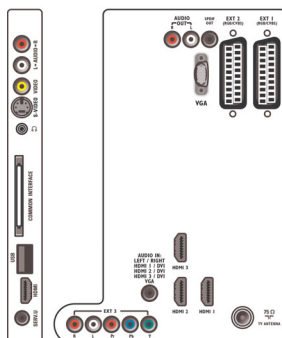

Συνδεσιμότητα

- Υποδοχή scart 1: Ήχος L/R, Είσοδος CVBS, RGB
- 2 εξωτερικά scart: Ήχος L/R, Είσοδος CVBS, RGB

- 3 εξ.: ΥPbPr, Είσοδος ήχου L/R
- Μπροστινές / πλαινές υποδοχές σύνδεσης: HDMI v1.3, Είσοδος S-Video, Είσοδος CVBS, Είσοδος ήχου L/R, Έξοδος ακουστικών, USB
- Άλλες συνδέσεις: Αναλογική έξοδος ήχου L/R, Είσοδος ήχου PC, Είσοδος PC VGA, Έξοδος S/PDIF (ομοαξονική), Λειτουργία Common Interface Plus (CI+), Κοινή διασύνδεση
- HDMI 1: HDMI v1.3
- HDMI 2: HDMI v1.3
- HDMI 3: HDMI v1.3
- EasyLink (HDMI-CEC): Αναπαραγωγή με ένα πάτημα, Τηλεχειριστήριο passthrough, Στοιχείο ελέγχου ήχου συστήματος, Αναμονή συστήματος

Ρεύμα

- Θερμοκρασία περιβάλλοντος: 5 °C έως 35 °C
- Τροφοδοσία ρεύματος: 220 - 240V, 50Hz
- Κατανάλωση ισχύος (τυπική): 197 W
- Κατανάλωση ρεύματος κατά την αναμονή: 0,15 W

Διαστάσεις

- Διαστάσεις σετ (Π x Υ x Β): 1256 x 766 x 119 χιλ.
- Διαστάσεις συσκευής με βάση (Π x Υ x Β): 1256 x 816 x 309 χιλ.
- Βάρος με την συσκευασία: 38,7 κ.
- Βάρος προϊόντος: 27,7 κ.
- Βάρος προϊόντος (+βάση): 32,0 κ.
- Διαστάσεις κουτιού (Π x Υ x Β): 1500 x 865 x 289 χιλ.
- Έγχρωμο περίβλημα: Πρόσοψη σε έξτρα γυαλιστερό μαύρο deco με μαύρο περίβλημα
- Με δυνατότητα ανάρτησης στον τοίχο VESA: 400 x 400 χιλ.

Αξεσουάρ

- Συμπεριλαμβανόμενα αξεσουάρ: Επιτραπέζια περιστρεφόμενη βάση, Καλώδιο ρεύματος, Οδηγός γρήγορης έναρξης, Πιστοποιητικό εγγύτητας, Τηλεχειριστήριο, Μπαταρίες για τηλεχειριστήριο

Ημερομηνία έκδοσης
2019-06-26

Έκδοση: 8.11.8

12 NC: 8670 000 49572
EAN: 87 12581 46419 6

© 2019 Koninklijke Philips N.V.
Με την επιφύλαξη παντός δικαιώματος.

Οι προδιαγραφές ενδέχεται να αλλάζουν χωρίς προειδοποίηση. Τα εμπορικά σήματα ανήκουν στην Koninklijke Philips N.V. ή στους αντίστοιχους ιδιοκτήτες.

www.philips.com

* DVB-T, υποστηρίζεται μόνο σε επιλεγμένες χώρες
* Η λειτουργία DVB-C υποστηρίζεται μόνο σε επιλεγμένες χώρες και για συγκεκριμένους παροχείς. Πιο ενημερωμένες πληροφορίες είναι διαθέσιμες στην πινακίδα τύπου της τηλεόρασης.