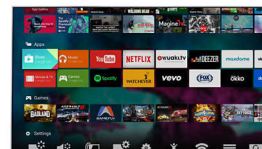

Телевміст

Магазин Google Play та галерея додатків Philips App Gallery виходять за межі звичайних телепрограм, щоб надати Вам доступ до великої онлайн-колекції фільмів, телепрограм, музики, додатків та ігор. 16 Гб пам'яті з можливістю розширення – це великий об'єм для збереження усього вибраного вмісту та встановлення більшої кількості додатків.

Netflix Recommended TV

Netflix змінює Ваше дозвілля багатьма різними способами, зокрема допомагає запроваджувати інновації на пристроях, які Ви використовуєте для перегляду телепрограм і фільмів. Якщо Ви побачите логотип "Netflix Recommended TV" на телевізорі Smart TV, знайте, що цей телевізор пройшов процедуру строгого тестування на основі найважливіших характеристик.

Візуальна звукова демонстрація

Довершений звук у тонкому дизайні. Насолоджуйтеся неймовірними високими та реалістичними середніми частотами із безліччю мікродинаміків на витонченій панелі. Якщо ви здатні почути шепіт, кроки, скрипіння підлоги, не важко уявити, наскільки потужно звучить кожен удар і вибух. А якщо говорити про низькі частоти, немає ніяких компромісів із стратегічно розташованими задніми гучномовцями для глибоких насичених тонів. Цей телевізор звучить так само неймовірно, як і виглядає.