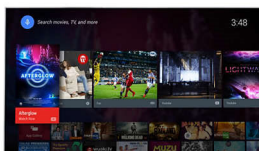

Quad Core + Android

Процесор Philips Quad Core відповідає потужності Android для забезпечення захоплюючих ігор. За допомогою Android на телевізорі Ви зможете виконувати навігацію, запускати додатки та

відтворювати відео надзвичайно швидким, інтуїтивним та цікавим способом.