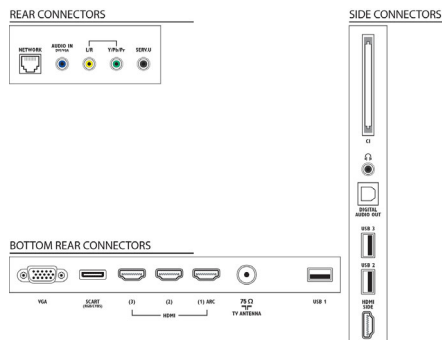

Hangolóegység/Vétel/Adás

- Digitális TV: DVB-C MPEG2*, DVB-C MPEG4*, DVB-T MPEG2*, DVB-T MPEG4*
- Videolejátszás: NTSC, PAL, SECAM

Tápellátás

- Tápellátás: 220 - 240 V AC, 50/60 Hz
- Környezeti hőmérséklet: 5 °C-tól 40 °C-ig
- Energiacímke-osztály: A
- EU energiacímke szerinti teljesítmény: 44 W
- Éves energiafogyasztás: 61 kWh
- Készenléti fogyasztás: < 0,15 W
- Energiamegtakarítási funkciók: Automatikus kikapcsoló időzítő, Eco mód, Fényérzékelő, Kép némítása (rádióhoz)

Méret

- Doboz méretei (Sz x Ma x Mé): 930,0 x 552,0 x 158,0 mm
- Egység méretei (Sz x Ma x Mé):

- 741,6 x 453,0 x 34,3 mm
- A készülék méretei állvánnyal (Sz x Ma x Mé): 741,6 x 494,7 x 250,0 mm
- Termék tömege: 8,2 kg
- Termék tömege (+állvány): 10,2 kg
- Tömeg csomagolással együtt: 12,5 kg
- Kompatibilis fali tartó: 200 x 200 mm

Tartozékok

- Mellékelt tartozékok: Hálózati tápkábel, Távvezérlő, 2 db AAA elem, Elforgatható asztali állvány, Gyors üzembe helyezési útmutató, Jogi és biztonsági brosúra, SCART adapter, Komponens kábel adapter, Smart TV gyors útmutatója, Garancialevél
- Opcionális tartozékok: PTA517 3D szemüveg, PTA516 3D szemüveg, PTA507 3D szemüveg, SQM 6415 Philips fali tartó

Kiadás dátuma
2019-06-22

Verzió: 6.0.12

12 NC: 8670 000 86294
EAN: 87 12581 63130 7

© 2019 Koninklijke Philips N.V.
Minden jog fenntartva.

A műszaki adatok előzetes figyelmeztetés nélkül változhatnak. Minden védjegy a Koninklijke Philips N.V. céget, vagy az illető jogtulajdonost illeti

www.philips.com

* Net TV: a www.philips.com/smarttv oldalon megismerheti az adott országban nyújtott szolgáltatásokat.
* USB felvétel csak a TV-készülék IP alapú digitális műsorfüzetében foglalt digitális csatornákról készíthető (nem minden ország és csatorna vonatkozásában), továbbá előfordulhat, hogy a felvételeket korlátozza a műsorszórás másolásvédelme (CI+). A rögzítéshez internetkapcsolat szükséges.
* DivX Certified® (DivX tanúsítványú) a DivX® videó lejátszásához akár 1080p HD felbontásig, beleértve a prémium minőségű tartalmakat.
* A szülők ellenőrzik, hogy gyermekeik nem tapasztalnak-e a fentiekben leírt kellemetlen tüneteket 3D nézése közben. 3D műsor nézése 6 éven aluli gyermekek számára nem javasolt, mivel még nem fejlődött ki teljesen a látórendszerük.
* A TV támogatja a „Free to air” műsorok DVB vételét. Előfordulhat, hogy egyes DVB szolgáltatásokat nem támogat. Erre vonatkozó frissített lista a Philips támogatási weboldal FAQ (GYIK) részében található. Egyes szolgáltatók esetében az elérés feltételes vagy előfizetéshez kötött. További információért forduljon a szolgáltatójához.
* Éves energiafogyasztás kWh-ban - a televízió 365 napon át tartó, napi 4 órányi működtetéséhez szükséges áramfogyasztást alapul véve. A tényleges energiafogyasztás a televízió használati módjától függ.
* 8 napos EPG, a szolgáltatás nem minden országban érhető el