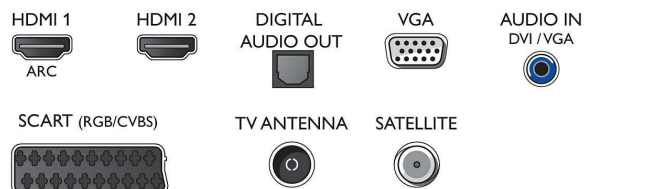

Dos entradas HDMI con EasyLink

Evita los líos de cables gracias a un solo cable HDMI que transfiere las señales de vídeo y audio desde los dispositivos al televisor. Este cable utiliza señales sin comprimir, lo que garantiza la máxima calidad desde la fuente a la pantalla. Si a eso añadimos Philips Easylink, solo necesitarás un mando a distancia para realizar la mayoría de las operaciones en el televisor, DVD, reproductor de Blu-ray, sintonizador o sistema de cine en casa.

Connections

Side

Rear

Fecha de emisión
2023-10-21

Versión: 4.2.1

EAN: 87 18863 01131 7

© 2023 Koninklijke Philips N.V.
Todos los derechos reservados.

Las especificaciones están sujetas a cambios sin previo aviso. Las marcas registradas son propiedad de Koninklijke Philips N.V. o de sus propietarios respectivos.