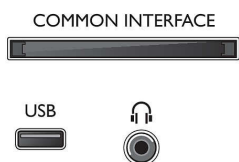

Digital Crystal Clear

Philips ha creado Digital Crystal Clear para que puedas disfrutar de unas imágenes que parecen naturales desde cualquier fuente. Tanto si estás viendo tu serie favorita o película, como si se trata de las noticias o vas a ver algo con los amigos, podrás disfrutar de contenido multimedia en un contraste, color y nitidez óptimos.

Televisor LED

Gracias a la retroiluminación LED, puedes beneficiarte de un bajo consumo de energía y disfrutar de una magnífica visualización con gran nitidez un ajuste de brillo alto, un contraste inigualable y colores vivos.

Dos entradas HDMI con EasyLink

Evita los líos de cables gracias a un solo cable HDMI que transfiere las señales de vídeo y audio desde los dispositivos al televisor. Este cable utiliza señales sin comprimir, lo que garantiza la máxima calidad desde la fuente a la pantalla. Si a eso añadimos Philips Easylink, solo necesitarás un mando a distancia para realizar la mayoría de las operaciones en el televisor, DVD, reproductor de Blu-ray, sintonizador o sistema de cine en casa.

Connections

Side