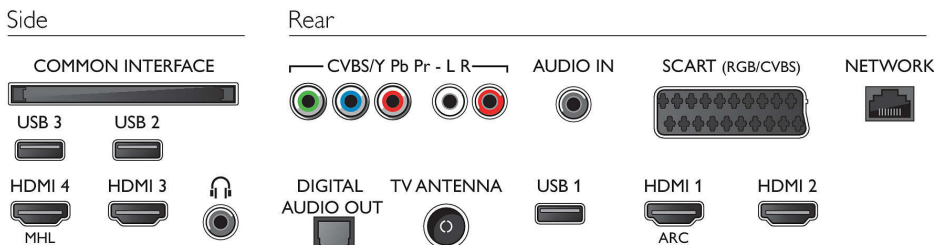

Virta

- Verkkovirta: Vaihtovirta: 220–240 V, 50/60 Hz
- Ympäristön lämpötila: 5–35 °C
- Virrankulutus valmiustilassa: $0,3\text{ W}$
- Energiatehokkuusluokka: A+
- EU:n energiatehokkuusmerkintä: 66 W
- Virransäästöominaisuudet: Automaattinen virrankatkaisuasjastin, Kuvanmykistys (radio)
- Virrankulutus laitteen ollessa sammutettuna: 0,3
- Vuosittainen energiankulutus: 96 kWh
- Onko laitteessa lyijyä: Kyllä*
- Elohopeasisältö: 0 mg

Lisätarvikkeet

- Mukana tulevat lisätarvikkeet: Kaukosäädin, 2 x

AA-paristoa, Virtajohto, Pikaopas, Laki- ja turvallisuuseseite, Pöytäjalusta

Mitat

- Laitteen leveys: 1099 mm
- Laitteen korkeus: 645 mm
- Laitteen syvyys: 79 mm
- Laitteen paino: 11 kg
- Laitteen leveys (jalustan kanssa): 1099 mm
- Laitteen korkeus (jalustan kanssa): 700 mm
- Laitteen syvyys (jalustan kanssa): 211 mm
- Tuotteen paino (+jalusta): 11.5 kg
- Laatikon leveys: 1200 mm
- Laatikon korkeus: 747 mm
- Laatikon syvyys: 160 mm
- Paino pakattuna: 14,9 kg
- Sopii seinätelineeseen: 400 x 200 mm
- TV:n jalustan leveys: 799.2 mm

Connections

Julkaisupäivä 2023-10-22

Versio: 12.0.1

EAN: 87 18863 00856 0

© 2023 Koninklijke Philips N.V.
Kaikki oikeudet pidätetään.

Tiedot voivat muuttua ilman erillistä ilmoitusta.
Tavaramerkit ovat Koninklijke Philips N.V:n tai omistajiensa omaisuutta.

www.philips.com

* Ohjelmaoppaan sisältö (enintään 8 päivää) vaihtelee maittain ja palveluntarjoajan mukaan.

* Energiankulutus ilmoitetaan kilowattitunteina vuodessa, ja se perustuu virrankulutukseen, jossa televisiota käytetään 4 tuntia päivässä 365 päivän ajan. Todellinen energiankulutus riippuu television käytöstä.

* TV tukee maksuttomien kanavien DVB-vastaanottoa. Kaikkia DVB- operaattoreita ei ehkä tueta. Ajantasainen luettelo on Philips-tukisivuston FAQ-osassa. Jotkin operaattorit saattavat edellyttää CA-moduulia ja tilausta. Kysy lisätietoja operaattorilta.

* (Philips) yhteensopiva vain tietyin Philips-soittimen kanssa.

* Philipsin kaukosäädinsovellus ja siihen liittyvät ominaisuudet vaihtelevat TV-mallin, operaattorin, maan, älylaitteen ja käyttöjärjestelmän mukaan. Lisätietoja on osoitteessa www.philips.com/TVRemoteapp.

* Smart TV -sovellusvalikoima vaihtelee TV-mallin ja maan mukaan. Lisätietoja on osoitteessa www.philips.com/smarttv.

* USB-tallennus toimii vain digikanavilla. Tallennusta voi rajoittaa lähetyksopiointisuus (CI+). Maa- ja kanavakohtaisia rajoituksia saattaa olla.

* Wi-Fi Miracast -yhteensopivuus: Android 4.2 tai sitä uudempi. Lisätietoja on laitteen käyttöohjeissa.