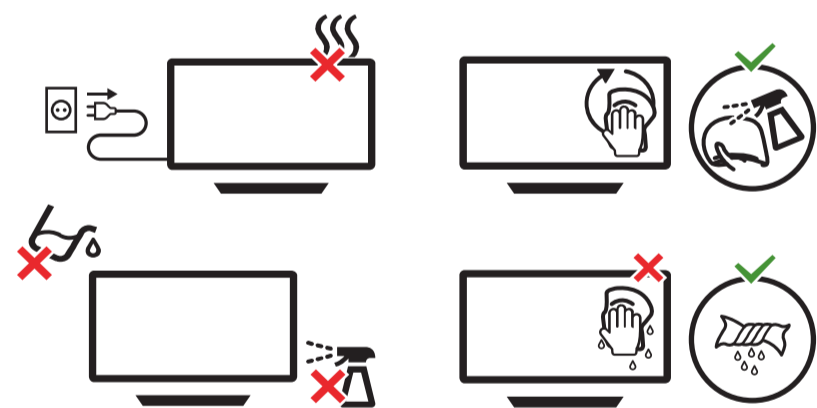

B

VESA (x, y)

1

2

58" 200x300mm M6 (L: 10mm-16mm) 146 cm

English Read the safety instructions.
Български Прочетете инструкциите за безопасност.
Čeština Přečtěte si bezpečnostní pokyny.
Hrvatski Pročitajte sigurnosne upute.
Dansk Læs sikkerhedsforskrifterne.
Deutsch Lesen Sie die Sicherheitshinweise.
Ελληνικά Διαβάστε τις οδηγίες ασφαλείας.
Eesti Lugege ohutusnõudeid.
Español Lea las instrucciones de seguridad.

Français Lisez les consignes de sécurité.
Italiano Leggere le istruzioni di sicurezza.
Қазақша Қорғаныстық нұсқаулар.
Latviešu Izlasiet drošības norādījumus.
Lietuvių Perskaitykite saugos instrukcijas.
Magyar Olvassa el a biztonsági utasításokat.
Nederlands Lees de veiligheidsvoorschriften.
Norsk Les sikkerhetsforskriftene.
Polski Zapoznaj się z instrukcjami bezpieczeństwa.

Português Leia as instruções de segurança.
Română Citiți instrucțiunile de siguranță.
Русский Читайте инструкции по технике безопасности.
Srpski Pročitajte bezbednosna uputstva.
Slovenščina Preberite varnostna navodila.
Slovenský Prečítajte si bezpečnostné pokyny.
Suomi Lue turvaohjeet.
Svenska Läs säkerhetsinstruktionerna.
ไทย โปรดอ่านคำแนะนำด้านความปลอดภัย

Türkçe Güvenlik talimatlarını okuyun.
Українська Читайте інструкції з техніки безпеки.
العربية قراءة تعليمات السلامة.
עברית קראו את הוראות הבטיחות

Register your product and get support at www.philips.com/TVsupport

TV software upgrade for Smart TV- (From Internet)

RC Instructions

1

2

3

4