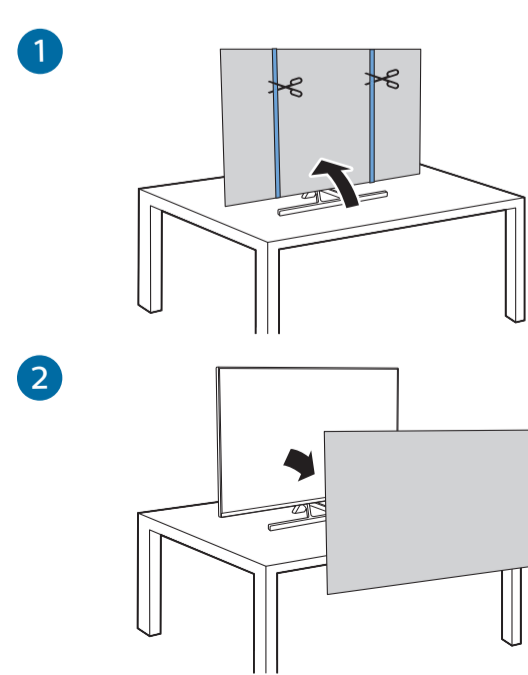

PHILIPS

Television

Quick Start Guide

9006 series

A

1

2

3

4

5

6

7

8

9

10