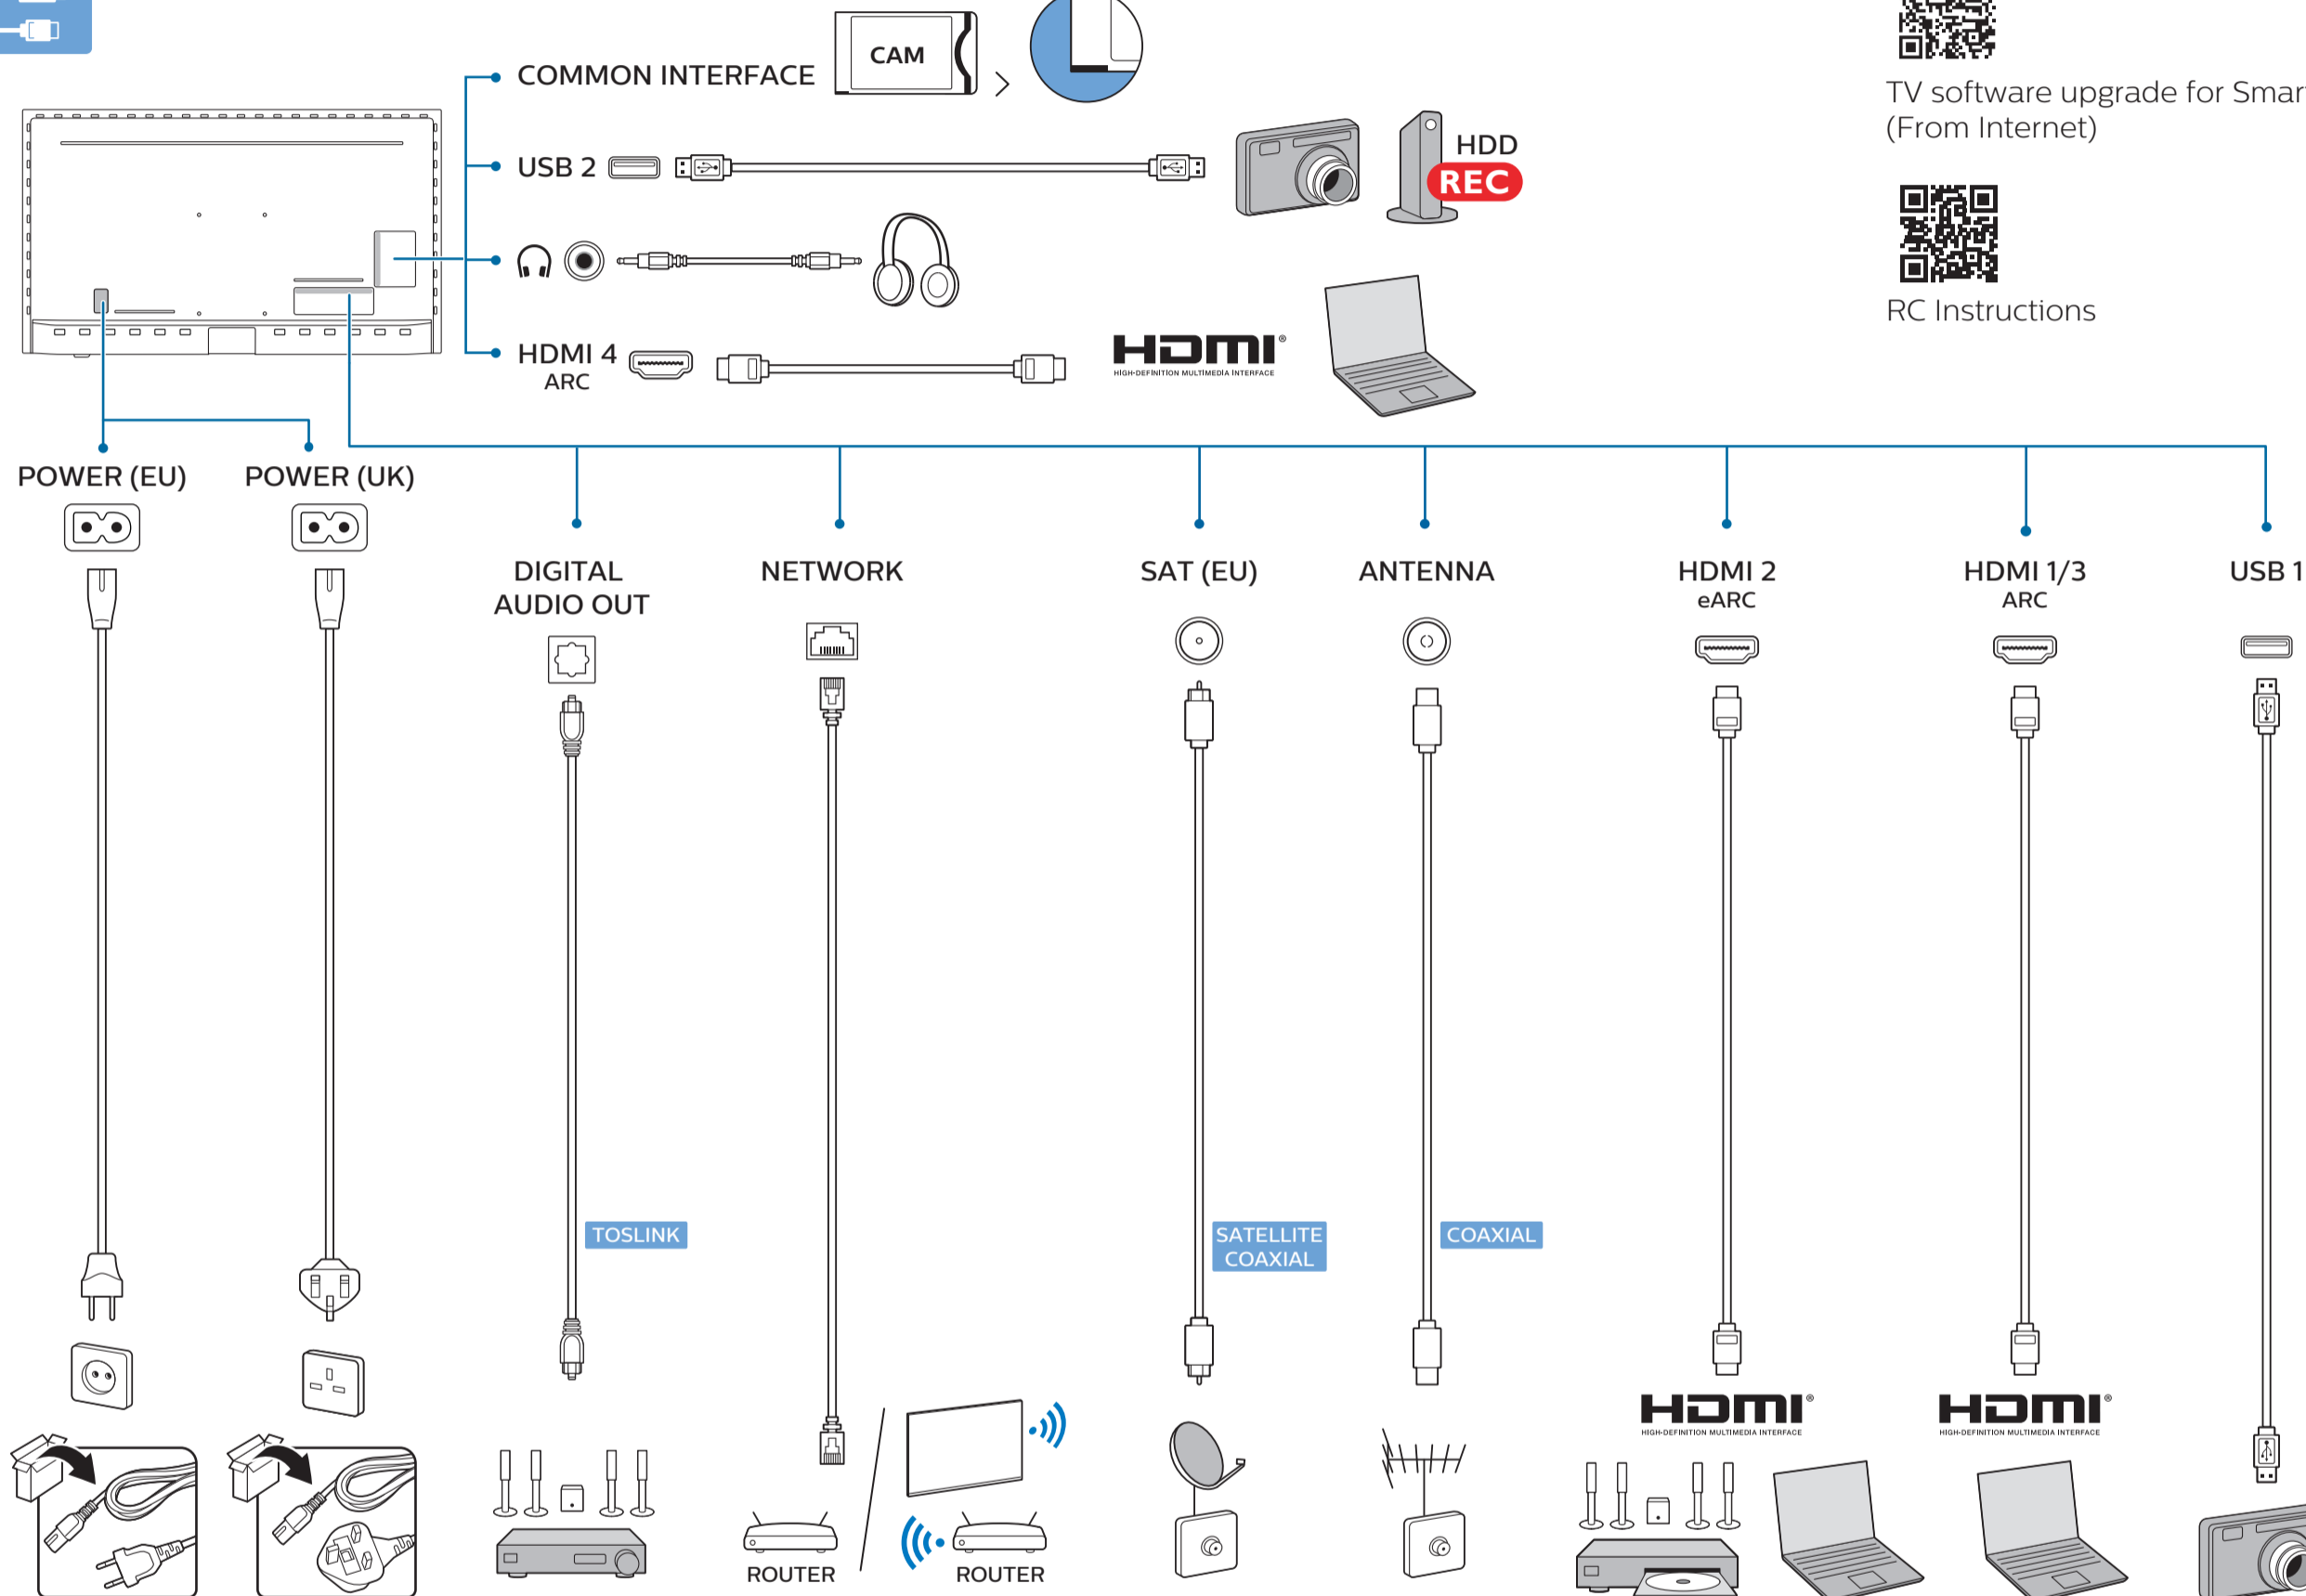

English Read the safety instructions.
Български Прочетете инструкциите за безопасност.
Čeština Přečtěte si bezpečnostní pokyny.
Hrvatski Pročitajte sigurnosne upute.
Dansk Læs sikkerhedsforskrifterne.
Deutsch Lesen Sie die Sicherheitshinweise.
Ελληνικά Διαβάστε τις οδηγίες ασφαλείας.
Eesti Lugege ohutusnõudeid.
Español Lea las instrucciones de seguridad.

Français Lisez les consignes de sécurité.
Italiano Leggere le istruzioni di sicurezza.
Қазақша Қорғаныстық нұсқаулар.
Latviešu Izlasiet drošības norādījumus.
Lietuvių Perskaitykite saugos instrukcijas.
Magyar Olvassa el a biztonsági utasításokat.
Nederlands Lees de veiligheidsvoorschriften.
Norsk Les sikkerhetsforskriftene.
Polski Zapoznaj się z instrukcjami bezpieczeństwa.

Português Leia as instruções de segurança.
Română Citiți instrucțiunile de siguranță.
Русский Читайте инструкции по технике безопасности.
Srpski Pročitajte bezbednosna uputstva.
Slovenščina Preberite varnostna navodila.
Slovenský Prečítajte si bezpečnostné pokyny.
Suomi Lue turvaohjeet.
Svenska Läs säkerhetsinstruktionerna.
ไทย โปรดอ่านคำแนะนำด้านความปลอดภัย

Türkçe Güvenlik talimatlarını okuyun.
Українська Читайте інструкції з техніки безпеки.
العربية قراءة تعليمات السلامة.
עברית קראו את הוראות הבטיחות

Register your product and get support at www.philips.com/TVsupport

TV software upgrade for Smart TV- (From Internet)

RC Instructions

1

2