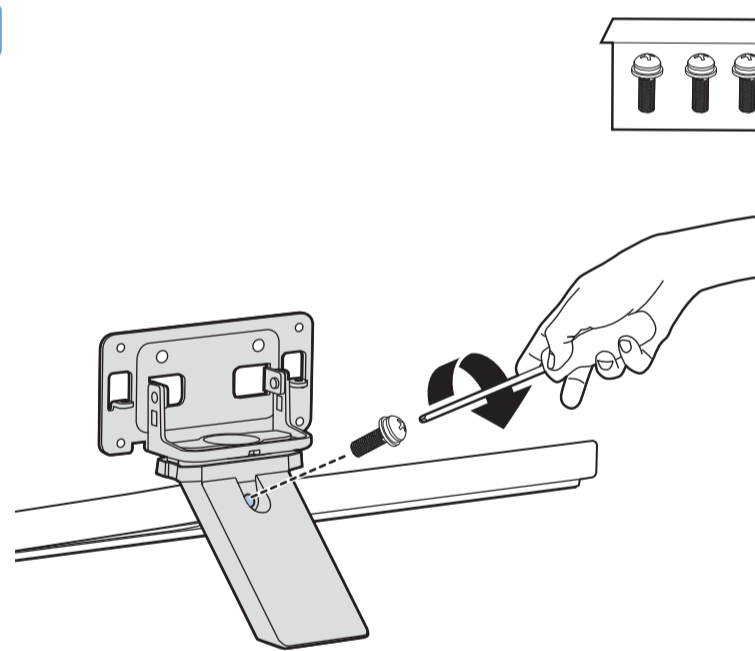

PHILIPS

Television

Quick Start Guide

9006 series

A

1

2

3

4

5

6

7

8

9

10