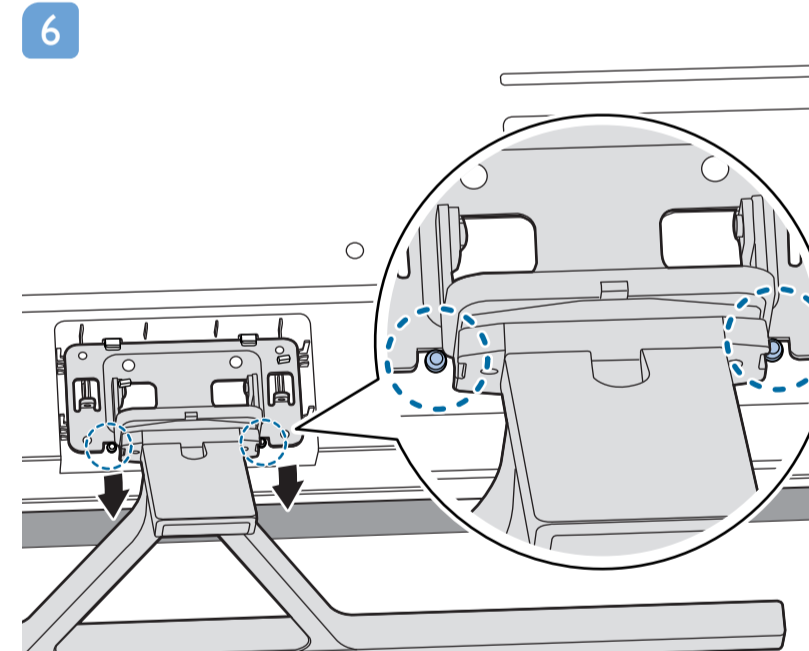

PHILIPS

Television

Quick Start Guide

9006 series

A

1

2

3

4

5

6

7

8

9

10