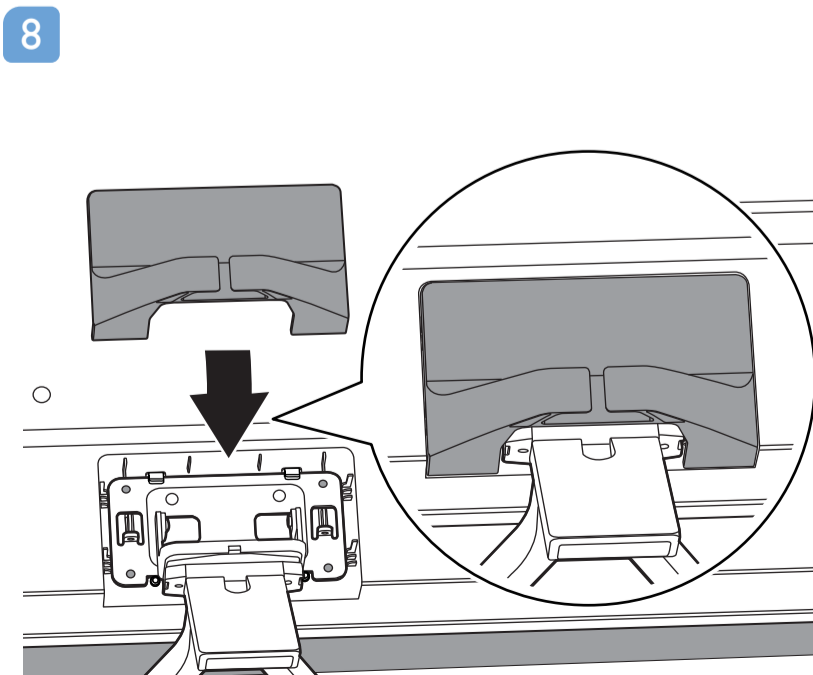

PHILIPS

Television

Quick Start Guide

9006 series

A

1

2

3

4

5

6

7

8

9

10