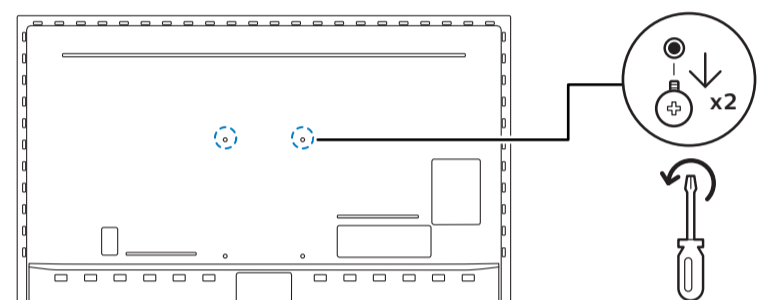

VESA (x, y)

1