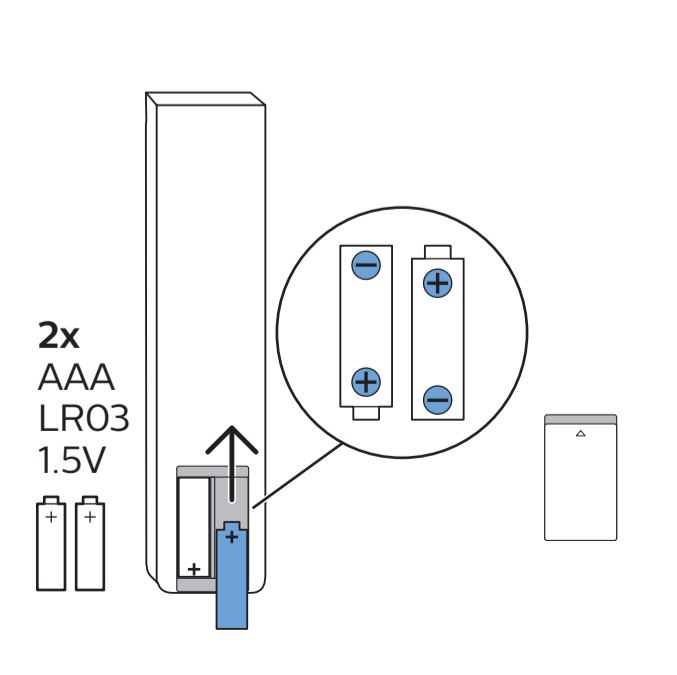

PHILIPS

Television

Quick Start Guide

9006 series

A

1

2

3

4

5

6

7

8

9

10