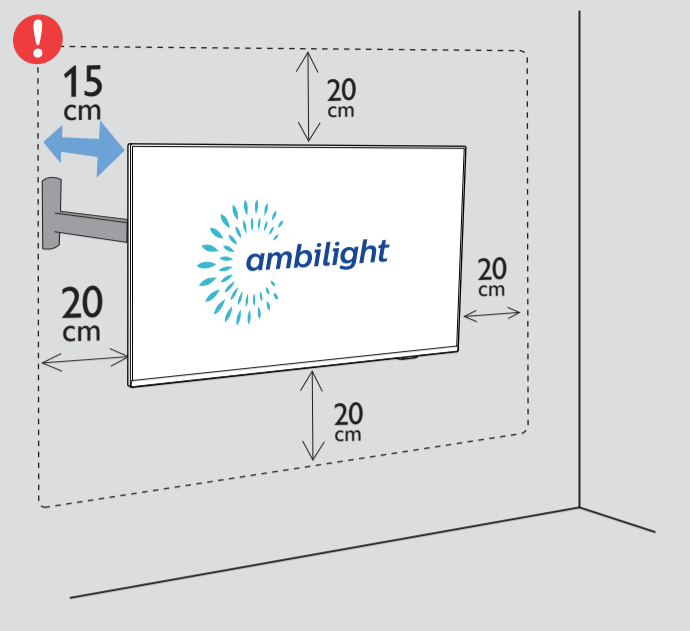

B

VESA (x, y)

1

2

58" 200x300mm M6 (L: 10mm-16mm) 146 cm

English Read the safety instructions.
Български Прочетете инструкциите за безопасност.
Čeština Přečtěte si bezpečnostní pokyny.
Hrvatski Pročitajte sigurnosne upute.
Dansk Læs sikkerhedsforskrifterne.
Deutsch Lesen Sie die Sicherheitshinweise.
Ελληνικά Διαβάστε τις οδηγίες ασφαλείας.
Eesti Lugege ohutusnõudeid.
Español Lea las instrucciones de seguridad.

Français Lisez les consignes de sécurité.
Italiano Leggere le istruzioni di sicurezza.
Қазақша Қорғаныстық нұсқаулар.
Latviešu Izlasiet drošības norādījumus.
Lietuvių Perskaitykite saugos instrukcijas.
Magyar Olvassa el a biztonsági utasításokat.
Nederlands Lees de veiligheidsvoorschriften.
Norsk Les sikkerhetsforskriftene.
Polski Zapoznaj się z instrukcjami bezpieczeństwa.

Português Leia as instruções de segurança.
Română Citiți instrucțiunile de siguranță.
Русский Читайте инструкции по технике безопасности.
Srpski Pročitajte bezbednosna uputstva.
Slovenščina Preberite varnostna navodila.
Slovenský Prečítajte si bezpečnostné pokyny.
Suomi Lue turvaohjeet.
Svenska Läs säkerhetsinstruktionerna.
ไทย โปรดอ่านคำแนะนำด้านความปลอดภัย

Türkçe Güvenlik talimatlarını okuyun.
Українська Читайте інструкції з техніки безпеки.
العربية قراءة تعليمات السلامة.
עברית קראו את הוראות הבטיחות

Register your product and get support at www.philips.com/TVsupport

TV software upgrade for Smart TV- (From Internet)

RC Instructions

1

2

3

4