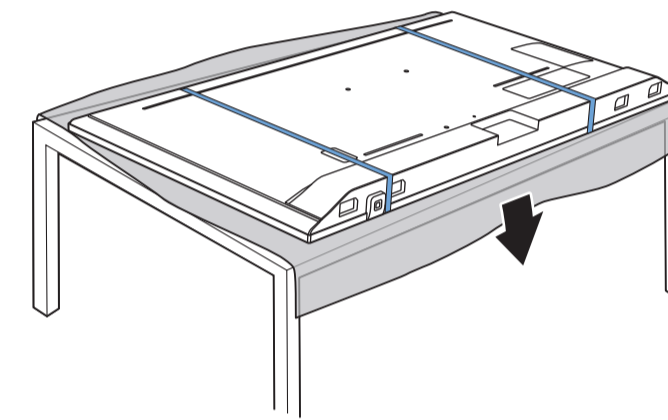

PHILIPS

Television

Quick Start Guide

9006 series

A

1

2

3

4

5

6

7

8

9

10