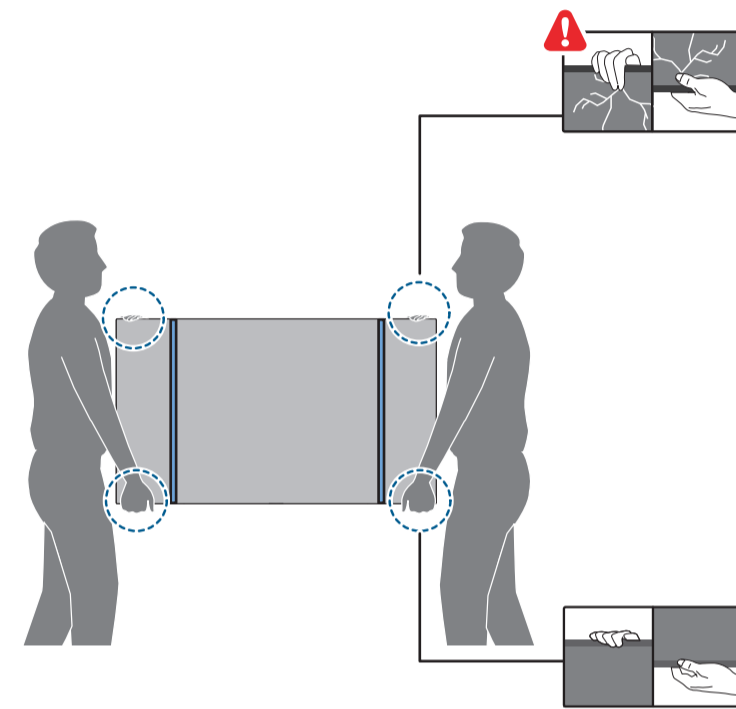

PHILIPS

Television

Quick Start Guide

9006 series

A