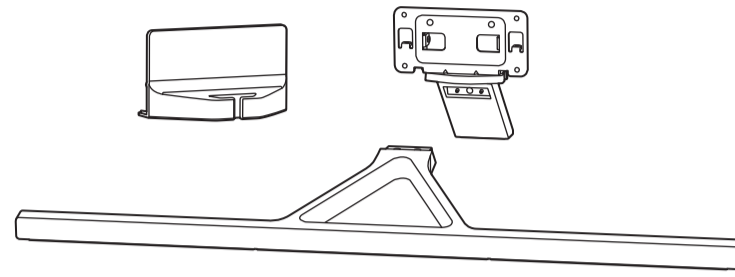

PHILIPS

Television

Quick Start Guide

9006 series