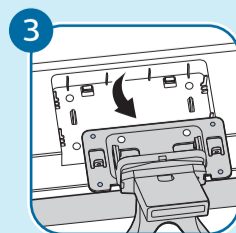

B

VESA (x, y)

1

2

58" 200x300mm M6 (L: 10mm-16mm) 146 cm

English Read the safety instructions.
Български Прочетете инструкциите за безопасност.
Čeština Přečtěte si bezpečnostní pokyny.
Hrvatski Pročitajte sigurnosne upute.
Dansk Læs sikkerhedsforskrifterne.
Deutsch Lesen Sie die Sicherheitshinweise.
Ελληνικά Διαβάστε τις οδηγίες ασφαλείας.
Eesti Lugege ohutusnõudeid.
Español Lea las instrucciones de seguridad.

Français Lisez les consignes de sécurité.
Italiano Leggere le istruzioni di sicurezza.
Қазақша Қорғаныстық нұсқаулар.
Latviešu Izlasiet drošības norādījumus.
Lietuvių Perskaitykite saugos instrukcijas.
Magyar Olvassa el a biztonsági utasításokat.
Nederlands Lees de veiligheidsvoorschriften.
Norsk Les sikkerhetsforskriftene.
Polski Zapoznaj się z instrukcjami bezpieczeństwa.

Português Leia as instruções de segurança.
Română Citiți instrucțiunile de siguranță.
Русский Читайте инструкции по технике безопасности.
Srpski Pročitajte bezbednosna uputstva.
Slovenščina Preberite varnostna navodila.
Slovenský Prečítajte si bezpečnostné pokyny.
Suomi Lue turvaohjeet.
Svenska Läs säkerhetsinstruktionerna.
ไทย โปรดอ่านคำแนะนำด้านความปลอดภัย

Türkçe Güvenlik talimatlarını okuyun.
Українська Читайте інструкції з техніки безпеки.
العربية قراءة تعليمات السلامة.
עברית קראו את הוראות הבטיחות

Register your product and get support at www.philips.com/TVsupport

TV software upgrade for Smart TV- (From Internet)

RC Instructions

1

2

3

4