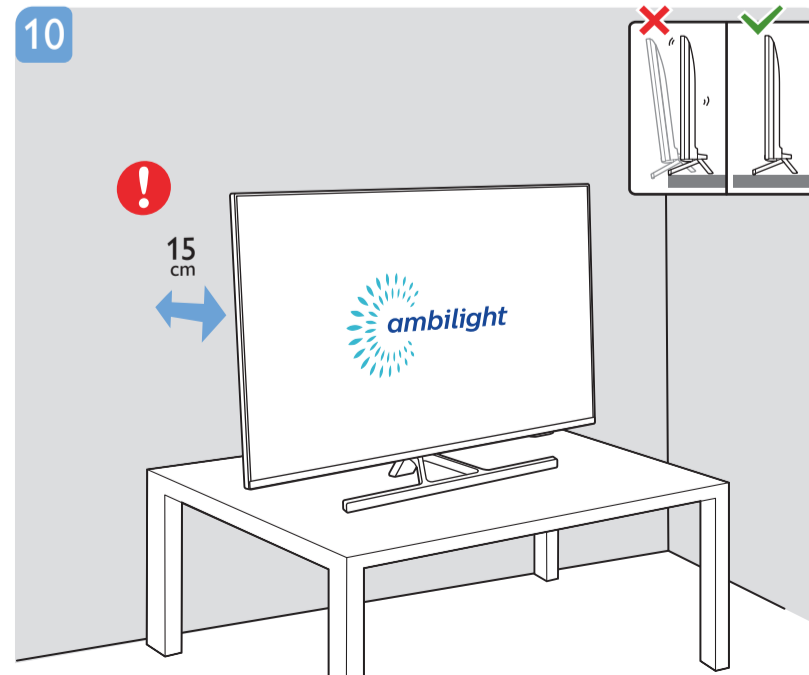

PHILIPS

Television

Quick Start Guide

9006 series

A

1

2

3

4

5

6

7

8

9

10