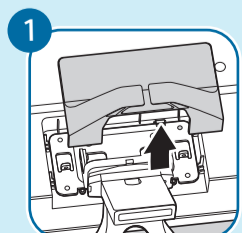

B

VESA (x, y)

1

2

58" 200x300mm M6 (L: 10mm-16mm) 146 cm

English Read the safety instructions.
Български Прочетете инструкциите за безопасност.
Čeština Přečtěte si bezpečnostní pokyny.
Hrvatski Pročitajte sigurnosne upute.
Dansk Læs sikkerhedsforskrifterne.
Deutsch Lesen Sie die Sicherheitshinweise.
Ελληνικά Διαβάστε τις οδηγίες ασφαλείας.
Eesti Lugege ohutusnõudeid.
Español Lea las instrucciones de seguridad.

Français Lisez les consignes de sécurité.
Italiano Leggere le istruzioni di sicurezza.
Қазақша Қорғаныстық нұсқаулар.
Latviešu Izlasiet drošības norādījumus.
Lietuvių Perskaitykite saugos instrukcijas.
Magyar Olvassa el a biztonsági utasításokat.
Nederlands Lees de veiligheidsvoorschriften.
Norsk Les sikkerhetsforskriftene.
Polski Zapoznaj się z instrukcjami bezpieczeństwa.

Português Leia as instruções de segurança.
Română Citiți instrucțiunile de siguranță.
Русский Читайте инструкции по технике безопасности.
Srpski Pročitajte bezbednosna uputstva.
Slovenščina Preberite varnostna navodila.
Slovenský Prečítajte si bezpečnostné pokyny.
Suomi Lue turvaohjeet.
Svenska Läs säkerhetsinstruktionerna.
ไทย โปรดอ่านคำแนะนำด้านความปลอดภัย

Türkçe Güvenlik talimatlarını okuyun.
Українська Читайте інструкції з техніки безпеки.
العربية قراءة تعليمات السلامة.
עברית קראו את הוראות הבטיחות

Register your product and get support at www.philips.com/TVsupport

TV software upgrade for Smart TV- (From Internet)

RC Instructions

1

2

3

4