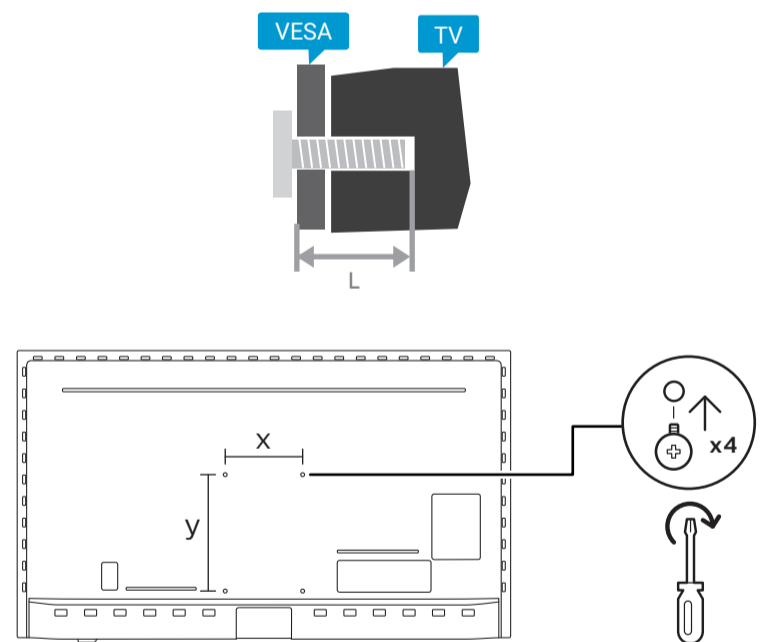

2

58" 200x300mm M6 (L: 10mm-16mm) 146 cm