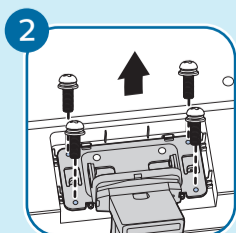

B

VESA (x, y)

1

2

58" 200x300mm M6 (L: 10mm-16mm) 146 cm

English Read the safety instructions.
Български Прочетете инструкциите за безопасност.
Čeština Přečtěte si bezpečnostní pokyny.
Hrvatski Pročitajte sigurnosne upute.
Dansk Læs sikkerhedsforskrifterne.
Deutsch Lesen Sie die Sicherheitshinweise.
Ελληνικά Διαβάστε τις οδηγίες ασφαλείας.
Eesti Lugege ohutusnõudeid.
Español Lea las instrucciones de seguridad.

Français Lisez les consignes de sécurité.
Italiano Leggere le istruzioni di sicurezza.
Қазақша Қорғаныстық нұсқаулар.
Latviešu Izlasiet drošības norādījumus.
Lietuvių Perskaitykite saugos instrukcijas.
Magyar Olvassa el a biztonsági utasításokat.
Nederlands Lees de veiligheidsvoorschriften.
Norsk Les sikkerhetsforskriftene.
Polski Zapoznaj się z instrukcjami bezpieczeństwa.

Português Leia as instruções de segurança.
Română Citiți instrucțiunile de siguranță.
Русский Читайте инструкции по технике безопасности.
Srpski Pročitajte bezbednosna uputstva.
Slovenščina Preberite varnostna navodila.
Slovenský Prečítajte si bezpečnostné pokyny.
Suomi Lue turvaohjeet.
Svenska Läs säkerhetsinstruktionerna.
ไทย โปรดอ่านคำแนะนำด้านความปลอดภัย

Türkçe Güvenlik talimatlarını okuyun.
Українська Читайте інструкції з техніки безпеки.
العربية قراءة تعليمات السلامة.
עברית קראו את הוראות הבטיחות

Register your product and get support at www.philips.com/TVsupport

TV software upgrade for Smart TV- (From Internet)

RC Instructions

1

2

3

4