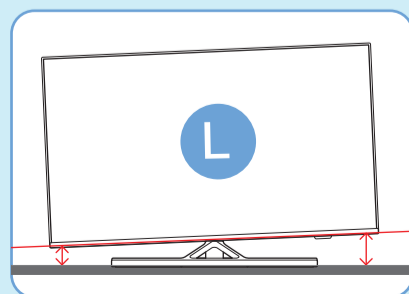

TV software upgrade for Smart TV- (From Internet)

RC Instructions

1