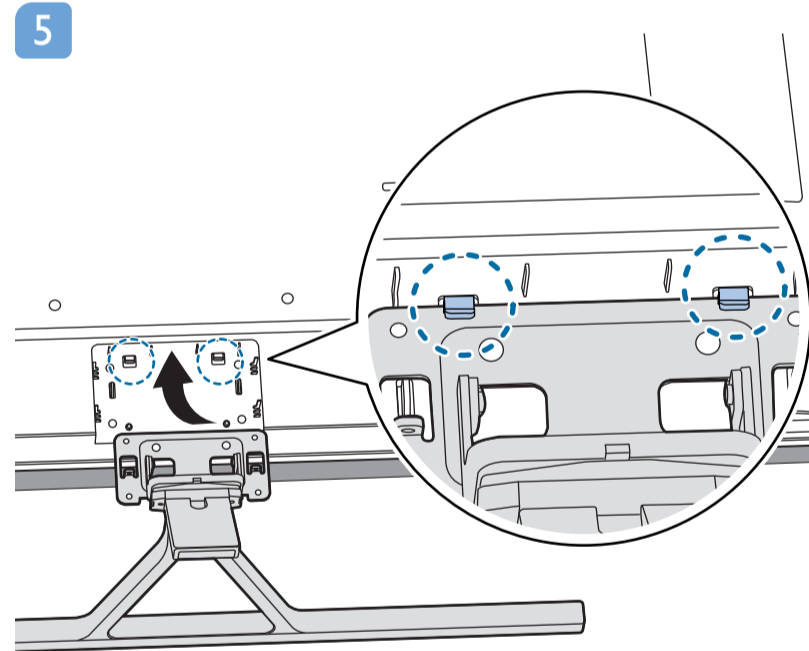

PHILIPS

Television

Quick Start Guide

9006 series

A

1

2

3

4

5

6

7

8

9

10