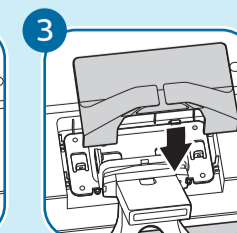

B

VESA (x, y)

1

2

58" 200x300mm M6 (L: 10mm-16mm) 146 cm

English Read the safety instructions.
Български Прочетете инструкциите за безопасност.
Čeština Přečtěte si bezpečnostní pokyny.
Hrvatski Pročitajte sigurnosne upute.
Dansk Læs sikkerhedsforskrifterne.
Deutsch Lesen Sie die Sicherheitshinweise.
Ελληνικά Διαβάστε τις οδηγίες ασφαλείας.
Eesti Lugege ohutusnõudeid.
Español Lea las instrucciones de seguridad.

Français Lisez les consignes de sécurité.
Italiano Leggere le istruzioni di sicurezza.
Қазақша Қорғаныстық нұсқаулар.
Latviešu Izlasiet drošības norādījumus.
Lietuvių Perskaitykite saugos instrukcijas.
Magyar Olvassa el a biztonsági utasításokat.
Nederlands Lees de veiligheidsvoorschriften.
Norsk Les sikkerhetsforskriftene.
Polski Zapoznaj się z instrukcjami bezpieczeństwa.

Português Leia as instruções de segurança.
Română Citiți instrucțiunile de siguranță.
Русский Читайте инструкции по технике безопасности.
Srpski Pročitajte bezbednosna uputstva.
Slovenščina Preberite varnostna navodila.
Slovenský Prečítajte si bezpečnostné pokyny.
Suomi Lue turvaohjeet.
Svenska Läs säkerhetsinstruktionerna.
ไทย โปรดอ่านคำแนะนำด้านความปลอดภัย

Türkçe Güvenlik talimatlarını okuyun.
Українська Читайте інструкції з техніки безпеки.
العربية قراءة تعليمات السلامة.
עברית קראו את הוראות הבטיחות

Register your product and get support at www.philips.com/TVsupport

TV software upgrade for Smart TV- (From Internet)

RC Instructions

1

2

3

4