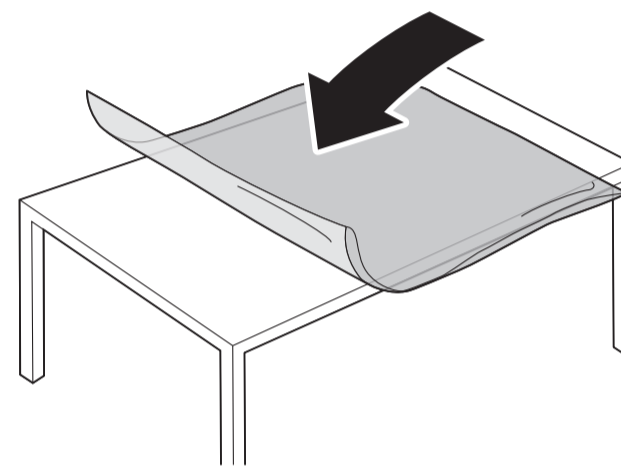

PHILIPS

Television

Quick Start Guide

9006 series

A

1

2

3

4

5

6

7

8

9

10