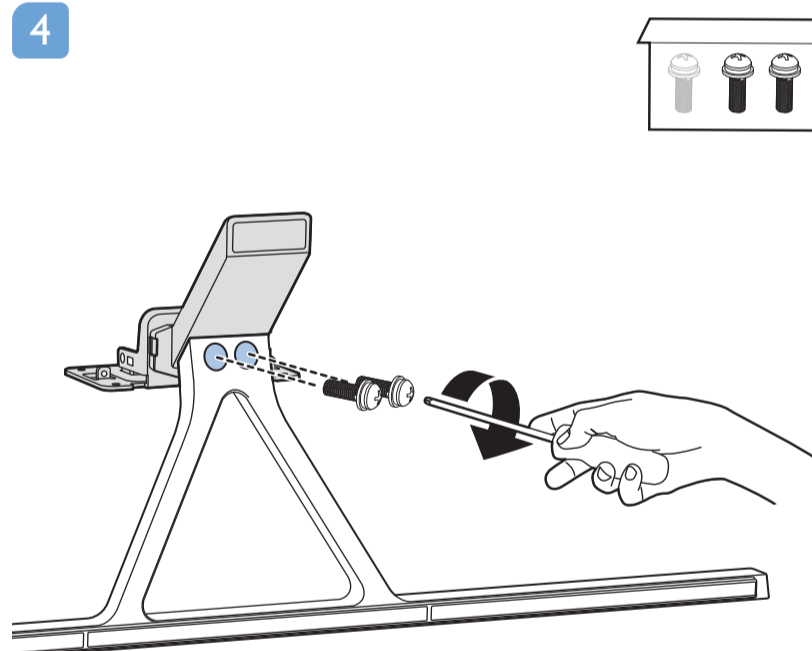

PHILIPS

Television

Quick Start Guide

9006 series

A

1

2

3

4

5

6

7

8

9

10