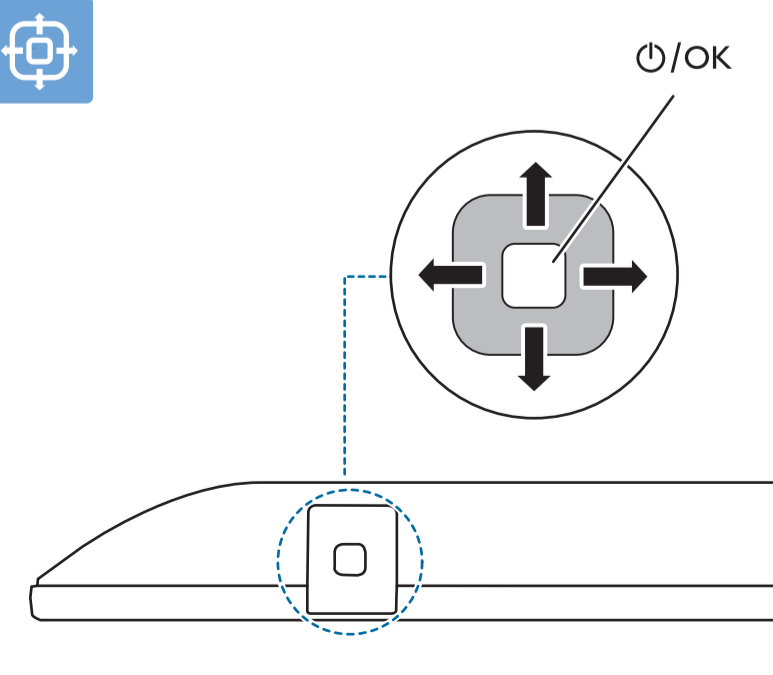

PHILIPS

Television

Quick Start Guide

9006 series

A

1

2

3

4

5

6

7

8

9

10