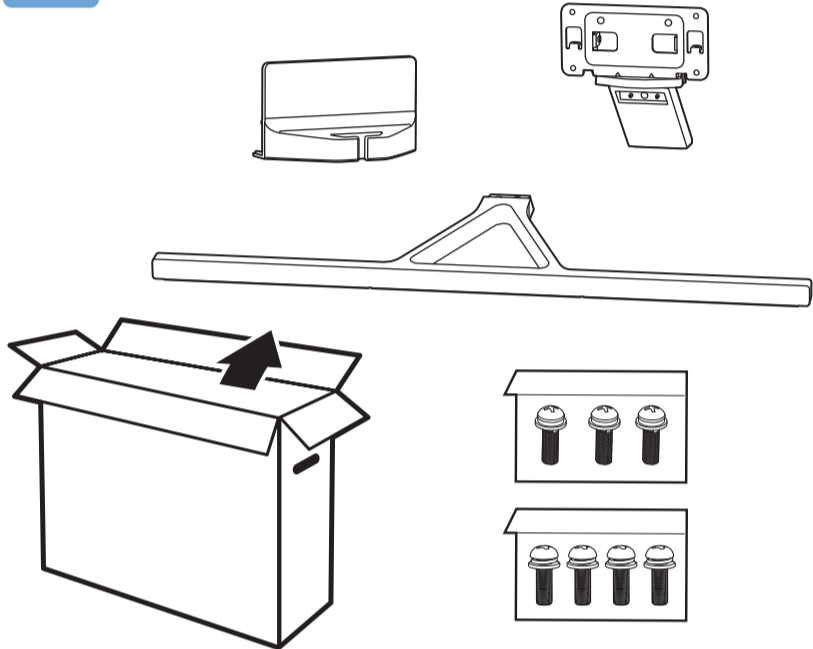

PHILIPS

Television

Quick Start Guide

9006 series

A