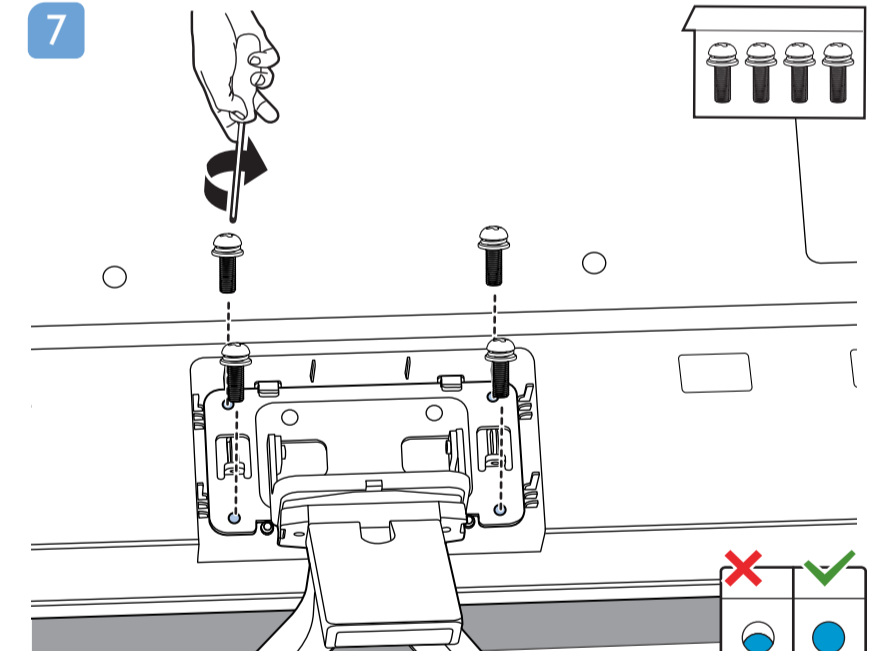

PHILIPS

Television

Quick Start Guide

9006 series

A

1

2

3

4

5

6

7

8

9

10