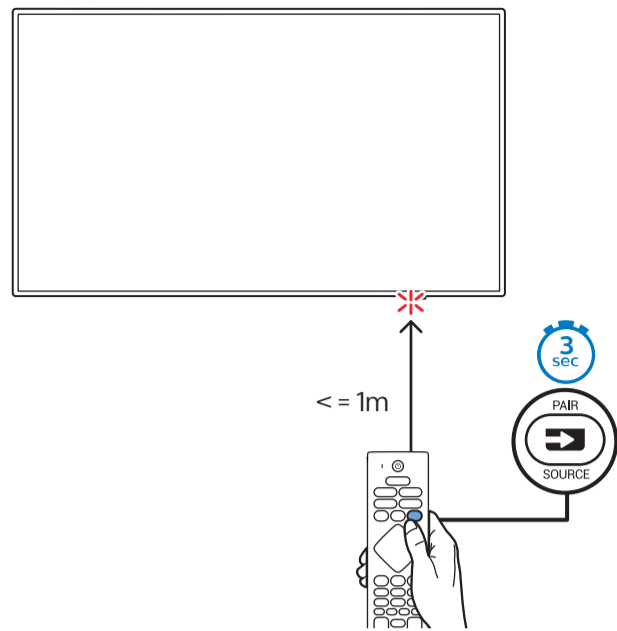

B

VESA (x, y)

1

2

58" 200x300mm M6 (L: 10mm-16mm) 146 cm

English Read the safety instructions.
Български Прочетете инструкциите за безопасност.
Čeština Přečtěte si bezpečnostní pokyny.
Hrvatski Pročitajte sigurnosne upute.
Dansk Læs sikkerhedsforskrifterne.
Deutsch Lesen Sie die Sicherheitshinweise.
Ελληνικά Διαβάστε τις οδηγίες ασφαλείας.
Eesti Lugege ohutusnõudeid.
Español Lea las instrucciones de seguridad.

Français Lisez les consignes de sécurité.
Italiano Leggere le istruzioni di sicurezza.
Қазақша Қорғаныстық нұсқаулар.
Latviešu Izlasiet drošības norādījumus.
Lietuvių Perskaitykite saugos instrukcijas.
Magyar Olvassa el a biztonsági utasításokat.
Nederlands Lees de veiligheidsvoorschriften.
Norsk Les sikkerhetsforskriftene.
Polski Zapoznaj się z instrukcjami bezpieczeństwa.

Português Leia as instruções de segurança.
Română Citiți instrucțiunile de siguranță.
Русский Читайте инструкции по технике безопасности.
Srpski Pročitajte bezbednosna uputstva.
Slovenščina Preberite varnostna navodila.
Slovenský Prečítajte si bezpečnostné pokyny.
Suomi Lue turvaohjeet.
Svenska Läs säkerhetsinstruktionerna.
ไทย โปรดอ่านคำแนะนำด้านความปลอดภัย

Türkçe Güvenlik talimatlarını okuyun.
Українська Читайте інструкції з техніки безпеки.
العربية قراءة تعليمات السلامة.
עברית קראו את הוראות הבטיחות

Register your product and get support at www.philips.com/TVsupport

TV software upgrade for Smart TV- (From Internet)

RC Instructions

1

2

3

4