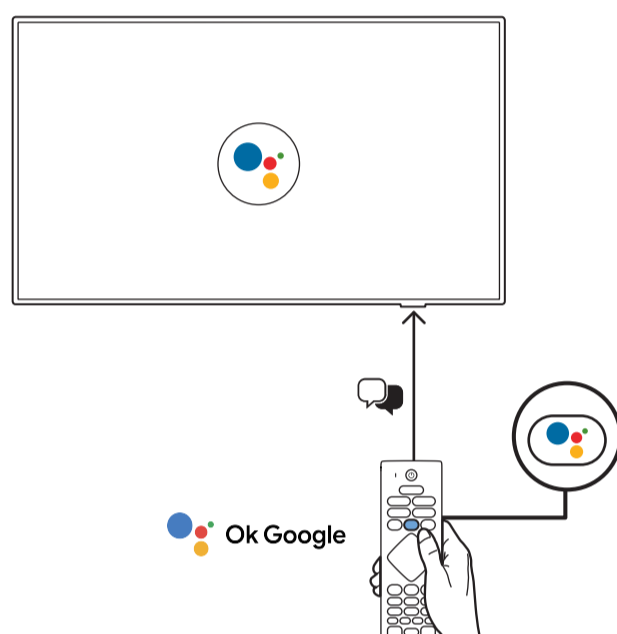

B

VESA (x, y)

1

2

58" 200x300mm M6 (L: 10mm-16mm) 146 cm

English Read the safety instructions.
Български Прочетете инструкциите за безопасност.
Čeština Přečtěte si bezpečnostní pokyny.
Hrvatski Pročitajte sigurnosne upute.
Dansk Læs sikkerhedsforskrifterne.
Deutsch Lesen Sie die Sicherheitshinweise.
Ελληνικά Διαβάστε τις οδηγίες ασφαλείας.
Eesti Lugege ohutusnõudeid.
Español Lea las instrucciones de seguridad.

Français Lisez les consignes de sécurité.
Italiano Leggere le istruzioni di sicurezza.
Қазақша Қорғаныстық нұсқаулар.
Latviešu Izlasiet drošības norādījumus.
Lietuvių Perskaitykite saugos instrukcijas.
Magyar Olvassa el a biztonsági utasításokat.
Nederlands Lees de veiligheidsvoorschriften.
Norsk Les sikkerhetsforskriftene.
Polski Zapoznaj się z instrukcjami bezpieczeństwa.

Português Leia as instruções de segurança.
Română Citiți instrucțiunile de siguranță.
Русский Читайте инструкции по технике безопасности.
Srpski Pročitajte bezbednosna uputstva.
Slovenščina Preberite varnostna navodila.
Slovenský Prečítajte si bezpečnostné pokyny.
Suomi Lue turvaohjeet.
Svenska Läs säkerhetsinstruktionerna.
ไทย โปรดอ่านคำแนะนำด้านความปลอดภัย

Türkçe Güvenlik talimatlarını okuyun.
Українська Читайте інструкції з техніки безпеки.
العربية قراءة تعليمات السلامة.
עברית קראו את הוראות הבטיחות

Register your product and get support at www.philips.com/TVsupport

TV software upgrade for Smart TV- (From Internet)

RC Instructions

1

2

3

4