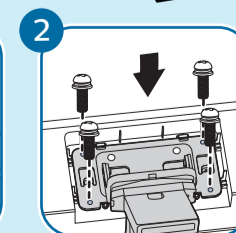

B

VESA (x, y)

1

2

58" 200x300mm M6 (L: 10mm-16mm) 146 cm

English Read the safety instructions.
Български Прочетете инструкциите за безопасност.
Čeština Přečtěte si bezpečnostní pokyny.
Hrvatski Pročitajte sigurnosne upute.
Dansk Læs sikkerhedsforskrifterne.
Deutsch Lesen Sie die Sicherheitshinweise.
Ελληνικά Διαβάστε τις οδηγίες ασφαλείας.
Eesti Lugege ohutusnõudeid.
Español Lea las instrucciones de seguridad.

Français Lisez les consignes de sécurité.
Italiano Leggere le istruzioni di sicurezza.
Қазақша Қорғаныстық нұсқаулар.
Latviešu Izlasiet drošības norādījumus.
Lietuvių Perskaitykite saugos instrukcijas.
Magyar Olvassa el a biztonsági utasításokat.
Nederlands Lees de veiligheidsvoorschriften.
Norsk Les sikkerhetsforskriftene.
Polski Zapoznaj się z instrukcjami bezpieczeństwa.

Português Leia as instruções de segurança.
Română Citiți instrucțiunile de siguranță.
Русский Читайте инструкции по технике безопасности.
Srpski Pročitajte bezbednosna uputstva.
Slovenščina Preberite varnostna navodila.
Slovenský Prečítajte si bezpečnostné pokyny.
Suomi Lue turvaohjeet.
Svenska Läs säkerhetsinstruktionerna.
ไทย โปรดอ่านคำแนะนำด้านความปลอดภัย

Türkçe Güvenlik talimatlarını okuyun.
Українська Читайте інструкції з техніки безпеки.
العربية قراءة تعليمات السلامة.
עברית קראו את הוראות הבטיחות

Register your product and get support at www.philips.com/TVsupport

TV software upgrade for Smart TV- (From Internet)

RC Instructions

1

2

3

4