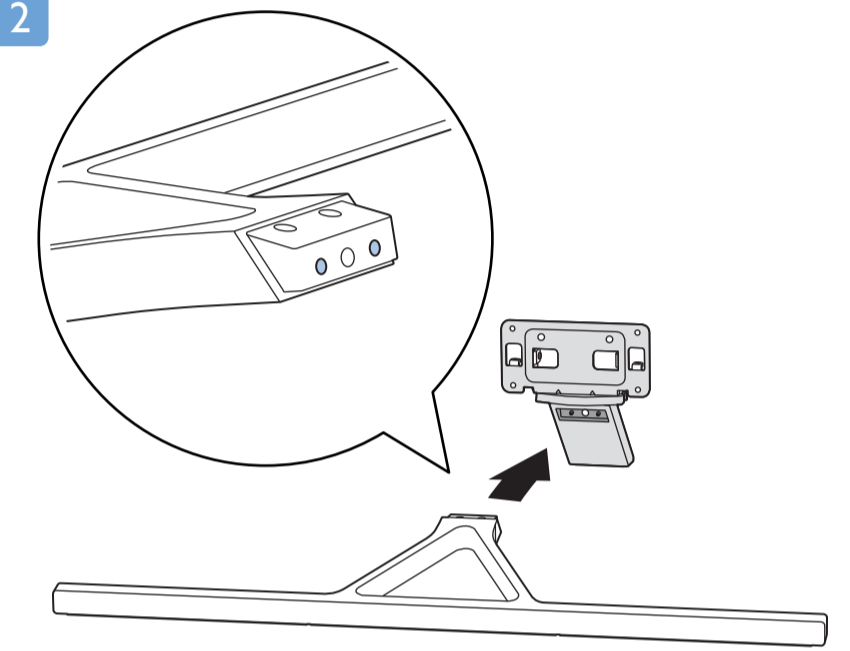

PHILIPS

Television

Quick Start Guide

9006 series

A

1

2

3

4

5

6

7

8

9

10