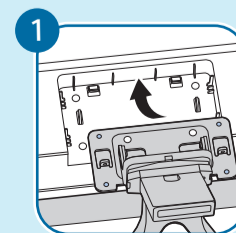

B

VESA (x, y)

1

2

58" 200x300mm M6 (L: 10mm-16mm) 146 cm

English Read the safety instructions.
Български Прочетете инструкциите за безопасност.
Čeština Přečtěte si bezpečnostní pokyny.
Hrvatski Pročitajte sigurnosne upute.
Dansk Læs sikkerhedsforskrifterne.
Deutsch Lesen Sie die Sicherheitshinweise.
Ελληνικά Διαβάστε τις οδηγίες ασφαλείας.
Eesti Lugege ohutusnõudeid.
Español Lea las instrucciones de seguridad.

Français Lisez les consignes de sécurité.
Italiano Leggere le istruzioni di sicurezza.
Қазақша Қорғаныстық нұсқаулар.
Latviešu Izlasiet drošības norādījumus.
Lietuvių Perskaitykite saugos instrukcijas.
Magyar Olvassa el a biztonsági utasításokat.
Nederlands Lees de veiligheidsvoorschriften.
Norsk Les sikkerhetsforskriftene.
Polski Zapoznaj się z instrukcjami bezpieczeństwa.

Português Leia as instruções de segurança.
Română Citiți instrucțiunile de siguranță.
Русский Читайте инструкции по технике безопасности.
Srpski Pročitajte bezbednosna uputstva.
Slovenščina Preberite varnostna navodila.
Slovenský Prečítajte si bezpečnostné pokyny.
Suomi Lue turvaohjeet.
Svenska Läs säkerhetsinstruktionerna.
ไทย โปรดอ่านคำแนะนำด้านความปลอดภัย

Türkçe Güvenlik talimatlarını okuyun.
Українська Читайте інструкції з техніки безпеки.
العربية قراءة تعليمات السلامة.
עברית קראו את הוראות הבטיחות

Register your product and get support at www.philips.com/TVsupport

TV software upgrade for Smart TV- (From Internet)

RC Instructions

1

2

3

4