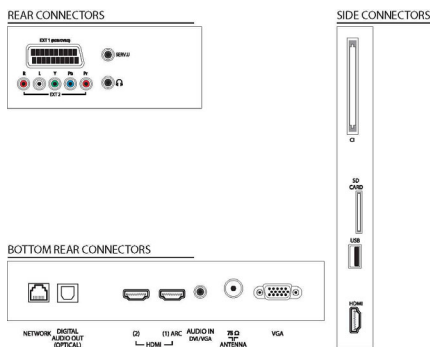

Technické údaje

Obraz/Displej

- Pomer strán: Širokouhlá obrazovka
- Diagonálny rozmer obrazovky (v palcoch): 46 palec
- Diagonálny rozmer obrazovky (metrický): 117 cm
- Rozlíšenie panela: 1920 x 1080p
- Jas: 400 cd/m²
- Dokonalejšie zobrazenie: Komprimovanie pohybu 3/2 - 2/2, 3D hrebeňový filter, Aktívne ovládanie,

- Vylepšenie farieb, Vylepšenie prechodu farieb, Digitálna redukcia šumu, Vylepšené prechody jasu, Progressívne riadkovanie, Nastavenie ostrosti, 3D zabr. prekl. MA, Automatická korekcia odtieňa pokožky, Dynamické zdokonalenie kontrastu, Spracovanie obrazu 1080p 24/25/30 Hz, Spracovanie obrazu 1080p 50/60 Hz, 100 Hz Clear LCD, Pixel Plus HD
- Dynamický kontrast obrazovky: 150 000:1

- Čas odozvy (typický): 2 ms
- Uhol zobrazenia: 178° (H) / 178° (V)
- Zdokonalenie obrazovky: Antireflexný povrch obrazovky

Podporované rozlíšenie displeja

- Počítačové formáty: 640 x 480, 60 Hz, 800 x 600, 60 Hz, 1024 x 768, 60 Hz, 1 280 x 1024, 60 Hz, 1280 x 720, 60 Hz, 1280 x 768, 60 Hz, 1360 x 768,