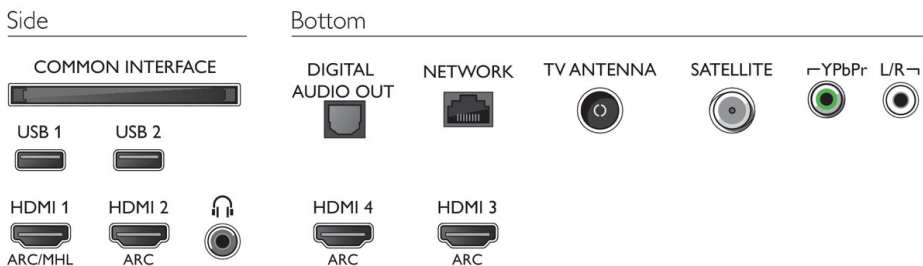

Connections

Kiadás dátuma
2019-09-19

Verzió: 10.0.1

12 NC: 8670 001 51811
EAN: 87 18863 01513 1

© 2019 Koninklijke Philips N.V.
Minden jog fenntartva.

A műszaki adatok előzetes figyelmeztetés nélkül változhatnak. Minden védjegy a Koninklijke Philips N.V. céget, vagy az illető jogtulajdonost illeti

www.philips.com

* Az elektronikus műsorfüzet (EPG) és a tényleges megtekinthetőség (legfeljebb 8 napig) ország- és szolgáltatófüggő.
* Az elérhető Android alkalmazások országonként változnak. További részletekért látogassa meg a helyi Google Play áruházat.
* Éves energiafogyasztás kWh-ban – a televízió 365 napon át tartó, napi 4 órányi működtetéséhez szükséges áramfogyasztást alapul véve. A tényleges energiafogyasztás a televízió használati módjától függ.
* Az eszköz alkalmas a magyarországi földfelszíni, szabad hozzáférésű digitális televíziós műsorszórás vételére.
* A Philips TV Remote alkalmazás és a kapcsolódó funkciók a TV-típusok, szolgáltatók és országok, valamint az intelligens készülékek és operációs rendszereik függvényében változóak. További részletek: www.philips.com/TVRemoteapp.
* A Smart TV alkalmazás-kínálat TV-típusonként és országonként változik. További részletek: www.philips.com/smarrtv.
* USB felvétel csak digitális csatornákról készíthető, és előfordulhat, hogy a felvételeket korlátozza a műsorszórás másolásvédelme (CI+). Az egyes országokra és csatornákra eltérő korlátozások vonatkozhatnak.
* Kérjük, vegye figyelembe: lehet, hogy az Amazon alkalmazások nem mindig elérhetők az Ön országában. (Az Amazon alkalmazások jelenleg csak az Egyesült Királyságban, Németországban és Ausztriában biztosan hozzáférhetők.)
* A készüléknek csak bizonyos részei vagy alkotóelemei tartalmaznak ólmot, amelyek esetében az RoHS irányelv nem tartalmaz technológiai alternatívákat.
* A beépített Google Segéd szoftverfrissítésként érkezik majd a 2018-as gyártmányú Android TV-készülékekhez.
* A Cloud Gaming kínálat a játékszolgáltatóktól függ.
* Funkcionalitása a ChromeCast beépített alkalmazásoktól és az okos eszközöktől is függ. További részletekért, kérjük, tekintse meg a ChromeCast beépített termékoldalait.
* (Philips) csak adott Philips lejátszó készülékkel kompatibilis.