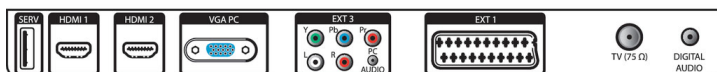

Hangolóegység/Vétel/Adás

- Antennabemenet: 75 ohmos koaxiális (IEC75)
- TV rendszer: PAL I, PAL B/G, PAL D/K, SECAM B/G, SECAM D/K, SECAM L/L'
- Videolejtás: NTSC, SECAM, PAL
- DVB: Földfelszíni DVB *
- Hangolási sávok: hipersáv, S-csatorna, UHF, VHF

Csatlakoztathóság

- Ext 1 Scart: Audio B/J, CVBS be/ki, RGB
- Ext 2: S-video be, CVBS be, Audió B/J bemenet
- Ext 3: YPbPr, Audió B/J bemenet
- HDMI 1: HDMI 1.3
- HDMI 2: HDMI 1.3
- EasyLink (HDMI-CEC): Lejátszás egy gombnyomásra, Készenlét
- Egyéb csatlakozások: Fejhallgató kimenet, PC audio be, VGA PC-bemenet, S/PDIF kimenet (koaxiális), Általános interfész

Tápkapcsoló

- Környezeti hőmérséklet: 5 °C-tól 35 °C-ig
- Tápellátás: 100–240 V; 50/60 Hz
- Áramfogyasztás: 58 W
- készenléti üzemmód energiafelhasználása: <0,3 W

Méret

- Egység méretei (Sz x Ma x Mé): 470 x 406 x 71 mm
- A készülék méretei állvánnyal (Sz x Ma x Mé): 470 x 448 x 205 mm
- Tömeg csomagolással együtt: 9,7 kg
- Termék tömege: 5,8 kg
- Termék tömege (+állvány): 6,7 kg
- Doboz méretei (Sz x Ma x Mé): 572 x 500 x 225 mm
- A VESA szabvánnyal kompatibilis: 100 x 100 mm

Tartozékok

- Mellékelt tartozékok: Asztali állvány, Hálózati kábel, Rövid üzembe helyezési útmutató, Felhasználói kézikönyv, Garancialevél, Távvezérlés,

Elemek a távvezérlőhöz

Kiadás dátuma
2019-06-25

Verzió: 3.0.13

12 NC: 8670 000 35204
EAN: 87 12581 37699 4

© 2019 Koninklijke Philips N.V.
Minden jog fenntartva.

A műszaki adatok előzetes figyelmeztetés nélkül változhatnak. Minden védjegy a Koninklijke Philips N.V. céget, vagy az illető jogtulajdonost illeti

www.philips.com