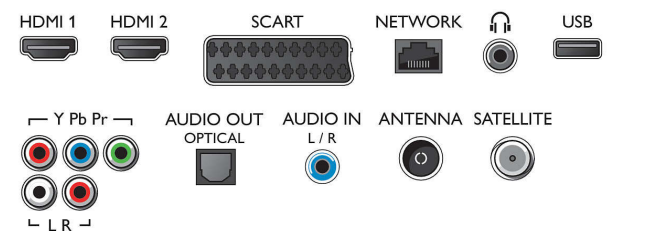

Smart TV

- Interaktiivne TV: HbbTV (Hybrid Broadcast

Connections

Side

Rear

Spetsifikatsioon

- Broadband TV)
- Smart TV rakendused*: Catch-up TV, Spotify, Võrgurakendused, Video võrgukauplused, Avage veebibrauser, YouTube
- Social TV: Skype, Twitter