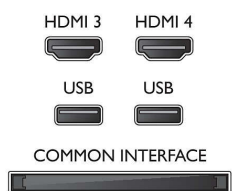

Smart TV

- Interaktiivne TV: HbbTV (Hybrid Broadcast

Connections

Side

Rear

Spetsifikatsioon

- Broadband TV)
- Smart TV rakendused*: Catch-up TV, Spotify, Võrgurakendused, Video võrgukauplused, Avage veebibrauser, YouTube
- Social TV: Skype, Twitter