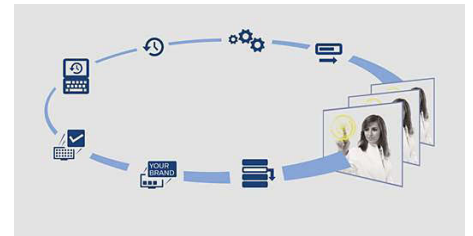

SmartInstall

Aplikácia SmartInstall zjednodušuje inštaláciu a údržbu vášho televízora. S jednoduchým webovým nástrojom môžete odteraz na diaľku konfigurovať a inštalovať svoje televízory bez nevyhnutnosti zavítať do príslušnej miestnosti! Vďaka tomu ušetríte čas a nebudete rušiť svojich hostí. Či už ide o aktualizáciu informačných stránok hotela alebo inštaláciu nových kanálov, aplikácia SmartInstall sa postará o všetko.