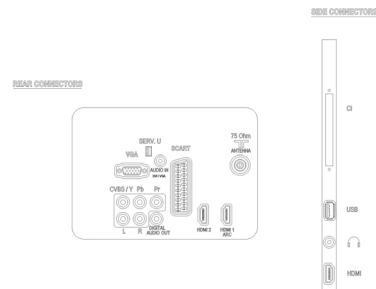

Technické údaje

Obraz/Displej

- Pomer strán: 16:9
- Diagonálny rozmer obrazovky (v palcoch): 22 palec
- Diagonálny rozmer obrazovky (metrický): 56 cm
- Farebná skrinka: vysokolesklá čierna skrinka
- Displej: LED Full HD
- Rozlíšenie panela: 1920 x 1080p
- Jas: 250 cd/m²

- Dokonalejšie zobrazenie: Digital Crystal Clear, 100 Hz Perfect Motion Rate
- Dynamický kontrast obrazovky: 100 000:1
- Uhol zobrazenia: 170° (H) / 160° (V)

Podporované rozlíšenie displeja

- Počítačové vstupy: až do 1920 x 1080 pri 60 Hz
- Video vstupy: 24, 25, 30, 50, 60 Hz, až do 1920 x 1080p

Tuner/Prijem/Vysielanie

- Vstup antény: 75 ohmový koaxiálny (IEC75)
- TV systém: PAL, SECAM
- Digitálna TV: DVB-C MPEG4*, DVB-T MPEG4*, DVB-C MPEG2*, DVB-T MPEG2*
- Prehrávanie videa: PAL, SECAM, NTSC

Multimediálne aplikácie

- Multimediálne pripojenia: USB