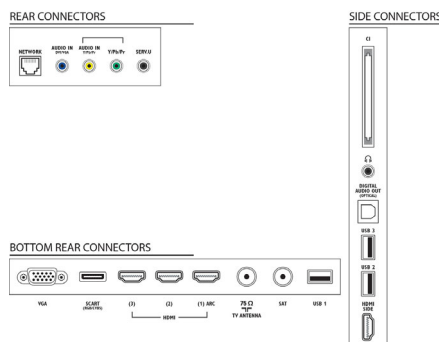

- Ligação PC-Rede: Certificação DLNA 1.5
- Facilidade de Instalação: Detecção automática de dispositivos Philips, Assistente de ligação de dispositivos, Assistente de instalação de rede, Assistente de definições
- Fácil de Utilizar: Botão Home completo, Manual do Utilizador no ecrã
- Ajustes de Formato do Ecrã: Preenchimento automático, Zoom automático, Expansão de filmes 16:9, Super Zoom, Não à escala, Panorâmico
- Indicação da força do sinal
- Teletexto: Hipertexto 1200 páginas
- Firmware actualizável: Assistente actual. automática firmware, Firmware actualizável através de USB, Actualização de firmware online
- Guia de Programação Electrónico: Guia de programação electrónico, 8 dias

Sintonizador/recepção/transmissão

- Televisão Digital: DVB-C MPEG2*, DVB-C MPEG4*, DVB-S2 MPEG4 HD, DVB-T MPEG2*, DVB-T MPEG4*, Compatível com DVB-S HD+ (Astra)
- Reprodução de vídeo: NTSC, PAL, SECAM

Alimentação

- Alimentação eléctrica: CA, 220 - 240 V 50/60 Hz
- Temperatura ambiente: De 5 °C a 40 °C
- Classe energética: A
- Potência com Rótulo energético da UE: 62 W
- Consumo de energia anual: 86 kWh
- Consumo de energia em modo de espera: < 0,15 W
- Funcionalidades de poupança de energia: Temporizador para desligar automático, Modo Eco, Sensor da luz, Supressão de imagem (para rádio)

Dimensões

- Dimensões da caixa (L x A x P): 1205 x 702 x 160 mm
- Dimensões do conjunto (L x A x P): 977,2 x 589 x 42,9 mm

Data de publicação
2019-06-22

Versão: 11.5.6

12 NC: 8670 000 86443
EAN: 87 12581 63195 6

© 2019 Koninklijke Philips N.V.
Todos os direitos reservados.

Todas as especificações estão sujeitas a alterações sem aviso prévio. As marcas comerciais são propriedade de Koninklijke Philips N.V. ou dos respectivos detentores.

www.philips.com

- Dimensões da unidade com suporte (L x A x P): 977,2 x 628,7 x 240 mm
- Peso do produto: 12,8 kg
- Peso do produto (+suporte): 16 kg
- Peso incl. embalagem: 19,3 kg
- Suporte de parede compatível: 400 x 400 mm

Acessórios

- Acessórios incluídos: Cabo de alimentação, Telecomando, 2 x pilhas AAA, Suporte de mesa com orientação, Manual de início rápido, Folheto de informação legal e segurança, Adaptador SCART, Adaptador de cabo componente, Guia rápido da Smart TV, Folheto de Garantia
- Acessórios opcionais: Adaptador USB sem fios (PTA01)

* Net TV: Visite www.philips.com/smarttv para descobrir os serviços disponibilizados no seu país.

* Gravação USB apenas para canais digitais abrangidos pelo Guia de Programação Electrónico por IP do televisor (poderão aplicar-se restrições relativamente aos países e canais); as gravações podem ser limitadas pela emissão de protecções contra cópia (CI+). É necessária uma ligação à Internet.

* DivX Certified® para reproduzir vídeos DivX® até HD 1080p, incluindo conteúdo superior.

* O televisor suporta a recepção DVB para transmissões em canal aberto. Operadores de DVB específicos podem não ser suportados. Pode encontrar uma lista actualizada na secção de FAQ do Web site de suporte da Philips. Para alguns operadores são necessários um acesso condicionado e uma subscrição. Contacte o seu operador para mais informações.

* Consumo de energia em kWh por ano, com base no consumo de energia do televisor a funcionar 4 horas por dia durante 365 dias. O consumo de energia efectivo dependerá da forma como o televisor é utilizado.

* EPG de 8 dias, serviço não disponível em todos os países